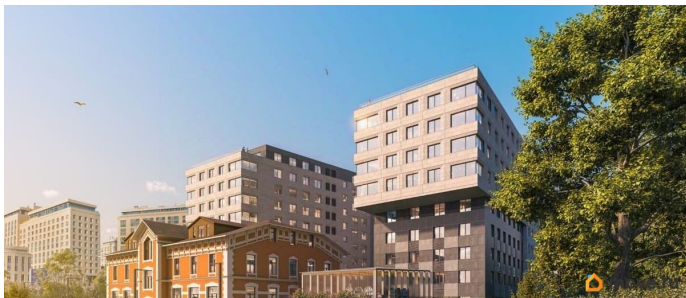

Move.ru - вся недвижимость России