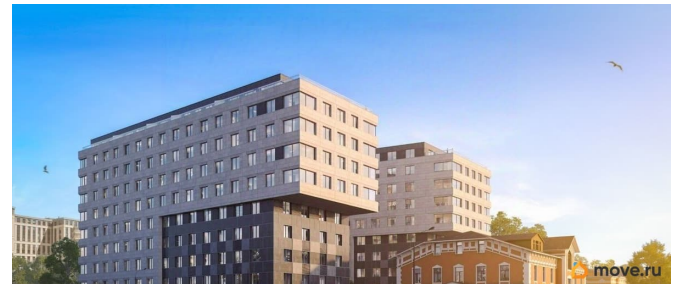

30 219 325 ₺

Округ

[СПБ, Приморский район](#)

Квартира

Количество комнат

2

Высота потолков

2.8 м

Общая площадь

68.4 м²

Этаж

7/10

Детали объекта

Тип сделки

Продам

Раздел

[Квартиры](#)

Квартира в новостройке

да

Год сдачи

4 квартал 2026 г.

лифт

Описание

Продаётся 2-комнатная квартира в строящемся доме (Дом 1), срок сдачи: IV-кв. 2026, общей площадью 68.4 кв.м., на 7 этаже.

<https://spb.move.ru/objects/9286365863>

**Отдел продаж, Бесплатная
консультация**

79810828127

для заметок