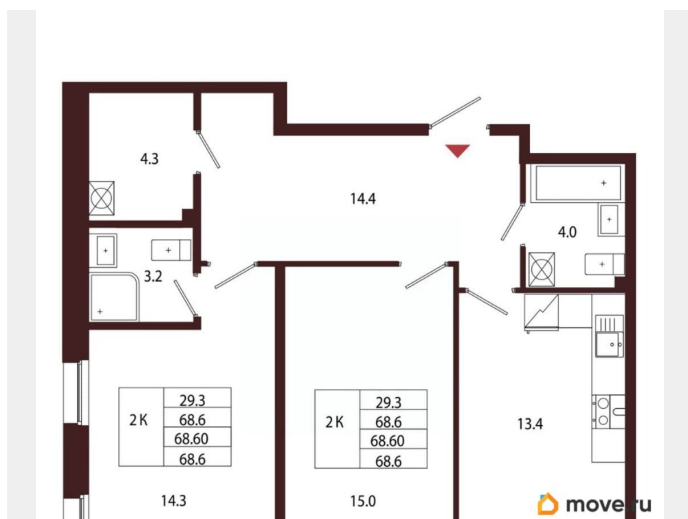

Комплекс будет оснащен многоуровневым паркингом, автостоянкой, станциями для заряда электромобилей, велопарковками и местами для выгула живот