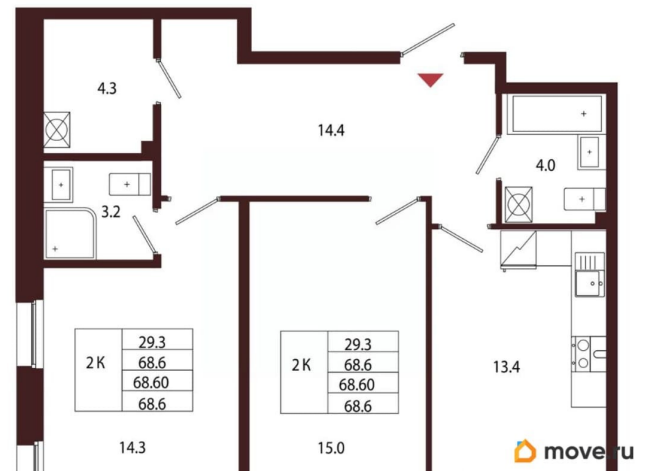

Детали объекта

Тип сделки

Продам

Раздел

[Квартиры](#)

Ремонт

с отделкой

Квартира в новостройке

да

Год сдачи