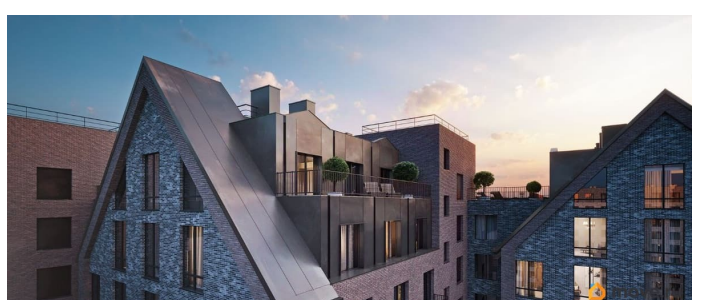

Архитектура, разработанная Евгением Подгорновым и его студией INTERCOLUMNIUM, отражает характер города. Фасады облицованы кирпичом терракотового и серого оттенков. Все материалы отвечают высокому качеству строительства. Компания Fizika Development бережно восстановит исторический объект, воплощающий величие императорской России. Краснокирпичное производственное здание с водонапорной башней завода шотландского инженера Чарльза Берда станет лицом клубного квартала «Остров первых» и новой точкой притяжения для горожан. Приватная территория, сочетающая камерную атмосферу и комфорт, была создана ведущими урбанистами города. Проектом предусмотрен одноуровневый подземный паркинг под жилыми корпусами и дворовым пространством, а также гостевые парковочные места по периметру квартала. Особое внимание уделено безопасности: закрытые дворы, охраняемая территория, круглосуточное видеонаблюдение и контроль доступа 24/7. В премиальном квартале «Остров первых» представлены уникальные планировочные решения: от уютных студий до просторных трехкомнатных квартир с потолками до 5,1 метров.