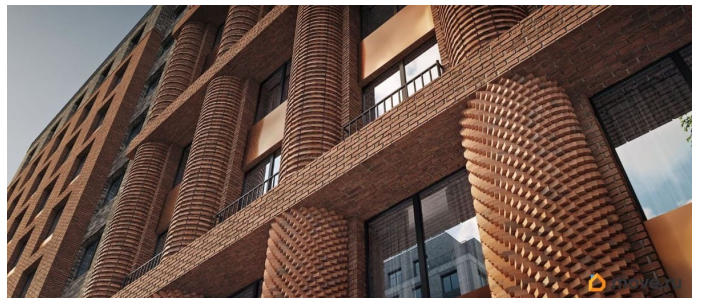

Архитектура, разработанная Евгением Подгорновым и его студией INTERCOLUMNIUM, отражает характер города. Фасады облицованы кирпичом терракотового и серого оттенков. Все материалы отвечают высокому качеству строительства. Компания Fizika Development бережно восстановит исторический объект, воплощающий величие императорской России. Краснокирпичное производственное здание с водонапорной башней завода шотландского инженера Чарльза Берда станет лицом клубного квартала «Остров первых» и новой точкой притяжения для горожан. Приватная территория, сочетающая камерную атмосферу и комфорт, была создана ведущими урбанистами города. Проектом предусмотрен одноуровневый подземный паркинг под жилыми корпусами и дворовым пространством, а также гостевые парковочные места по периметру квартала. Особое внимание уделено безопасности: закрытые дворы, охраняемая территория, круглосуточное видеонаблюдение и контроль доступа 24/7. В премиальном квартале «Остров первых» представлены уникальные планировочные решения: от уютных студий до просторных трехкомнатных квартир с потолками до 5,1 метров.