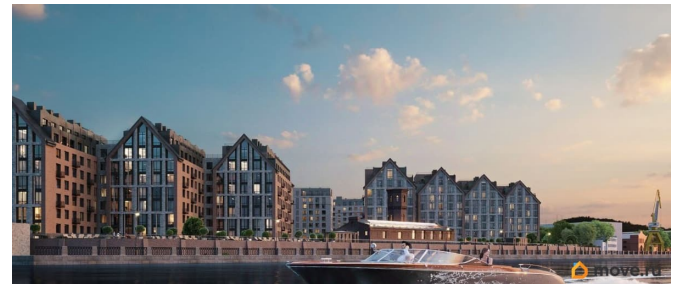

🕒 Создано: 11.07.2025 в 18:59

🔄 Обновлено: 01.04.2026 в 14:18

**Санкт-Петербург, Перевозная улица,
Корпус 2**

33 057 739 ₺

Санкт-Петербург, Перевозная улица, Корпус 2

Округ

[СПБ, Адмиралтейский район](#)

Улица

[набережная Перевозная](#)

Квартира

Количество комнат

2

Высота потолков

2.7 м

Жилая площадь

30.6 м²

Общая площадь

68.77 м²

Этаж

8/10

Детали объекта

Тип сделки

Продам

Раздел

[Квартиры](#)

Квартира в новостройке

да

Год сдачи

<https://spb.move.ru/objects/9282744654>

**Fizika Development, Fizika
Development**

79820962679

для заметок