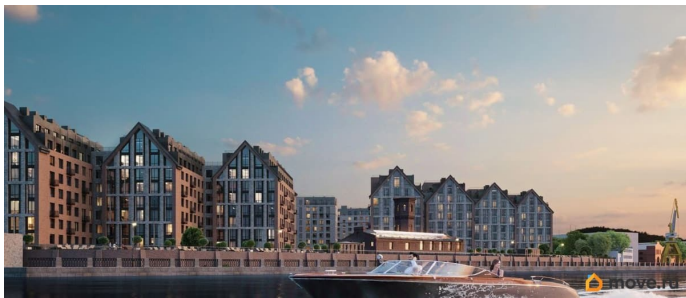

Архитектура, разработанная Евгением Подгорновым и его студией INTERCOLUMNIUM, отражает характер города. Фасады облицованы кирпичом терракотового и серого оттенков. Все материалы отвечают высокому качеству строительства. Компания Fizika Development бережно восстановит исторический объект, воплощающий величие императорской России. Краснокирпичное производственное здание с водонапорной башней завода шотландского инженера Чарльза Берда станет лицом клубного квартала «Остров первых» и новой точкой притяжения для горожан. Приватная территория, сочетающая камерную атмосферу и комфорт, была создана ведущими урбанистами города. Проектом предусмотрен одноуровневый подземный паркинг под жилыми корпусами и дворовым пространством, а также гостевые парковочные места по периметру квартала. Особое внимание уделено безопасности: закрытые дворы, охраняемая территория, круглосуточное видеонаблюдение и контроль доступа 24/7. В премиальном квартале «Остров первых» представлены уникальные планировочные решения: от уютных студий до просторных трехкомнатных квартир с потолками до 5,1 метров.