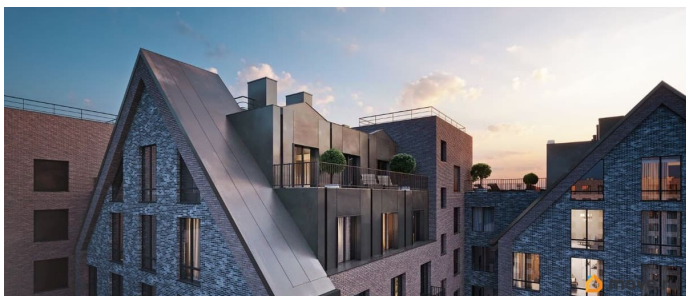

Архитектура, разработанная Евгением Подгорновым и его студией INTERCOLUMNIUM, отражает характер города. Фасады облицованы кирпичом терракотового и серого оттенков. Все материалы отвечают высокому качеству строительства. Компания Fizika Development бережно восстановит исторический объект, воплощающий величие императорской России. Краснокирпичное производственное здание с водонапорной башней завода шотландского инженера Чарльза Берда станет лицом клубного квартала «Остров первых» и новой точкой притяжения для горожан. Приватная территория, сочетающая камерную атмосферу и комфорт, была создана ведущими урбанистами города. Проектом предусмотрен одноуровневый подземный паркинг под жилыми корпусами и дворовым пространством, а также гостевые парковочные места по периметру квартала. Особое внимание уделено безопасности: закрытые дворы, охраняемая территория, круглосуточное видеонаблюдение и контроль доступа 24/7. В премиальном квартале «Остров первых» представлены уникальные планировочные решения: от уютных студий до просторных трехкомнатных квартир с потолками до 5,1 метров.