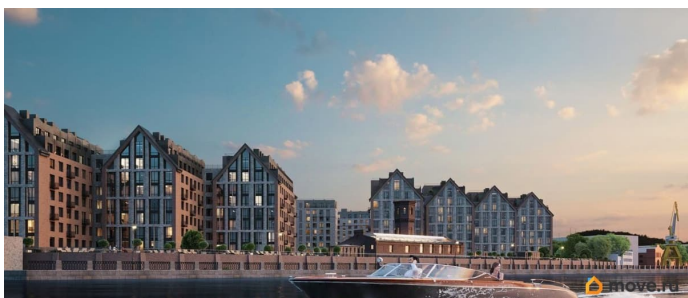

ОСТРОВ ПЕРВЫХ
МАТИСОВ ОСТРОВ

КОЛ-ВО КОМНАТ   СЕКЦИЯ   КОРПУС   ПЛОЩАДЬ