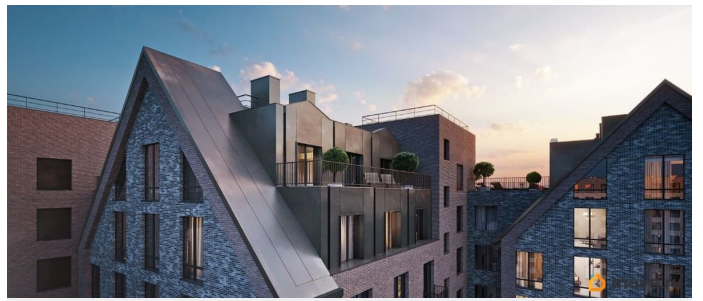

ОСТРОВ ПЕРВЫХ
МАТИСОВ ОСТРОВ

КОЛ-ВО КОМНАТ   СЕКЦИЯ   КОРПУС   ПЛОЩАДЬ