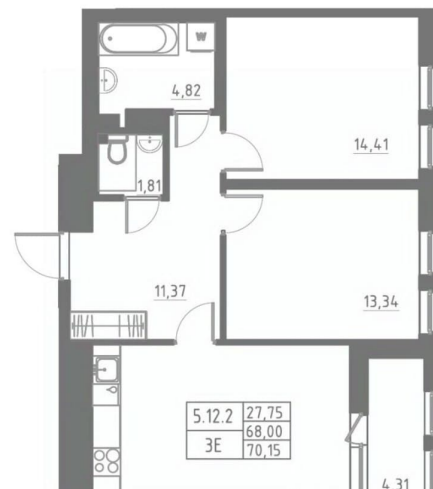

Квартира

Количество комнат

2

Высота потолков

3 м

Жилая площадь

27.2 м²

Площадь кухни

21.9 м²

Общая площадь

68.84 м²

Этаж

12/12

Детали объекта

Тип сделки

Продам

Раздел

[Квартиры](#)

Тип балкона

лоджия

Тип санузла

совмещенный

Вид из окна

 move.ru