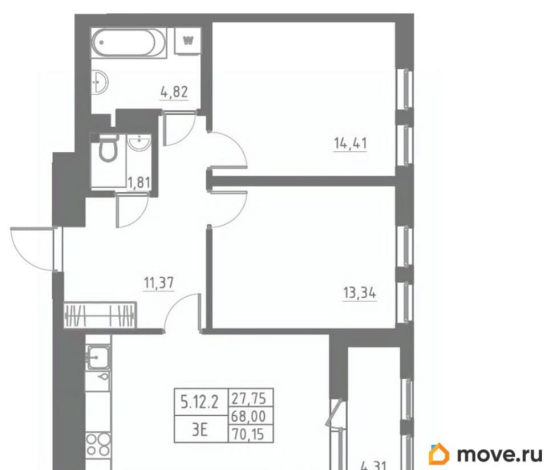

заполнением Soundstop - дополнительная шумоизоляция внутренних перегородок и межэтажных перекрытий, шумозащитные окна, малозумные лифты Light-in - в квартирах устанавливаются широкоформатные окна, увеличены на 30%. Высота подоконников на уровне 60 см от пола. Vent-in - в каждой комнате есть клапаны индивидуальной вентиляции, которые обеспечивают приток свежего воздуха с улицы. inHOME умный дом в каждой квартире Интеллектуальная цифровая система, которая позволит дистанционно решать бытовые вопросы, управлять квартирой и экономить на оплате коммунальных услуг. В состав inHOME входят: IP-домофон, Face key, «умные» счетчики, датчики протечки, дистанционное отключение розеток, и т.д. Паркинг Подземный паркинг с доступом на лифте Локация - м. Звездная и м. Купчино 10 мин. на машине - КАД 5 мин. на машине - Пулково 15 мин. на машине - Невский проспект 35 мин. на машине