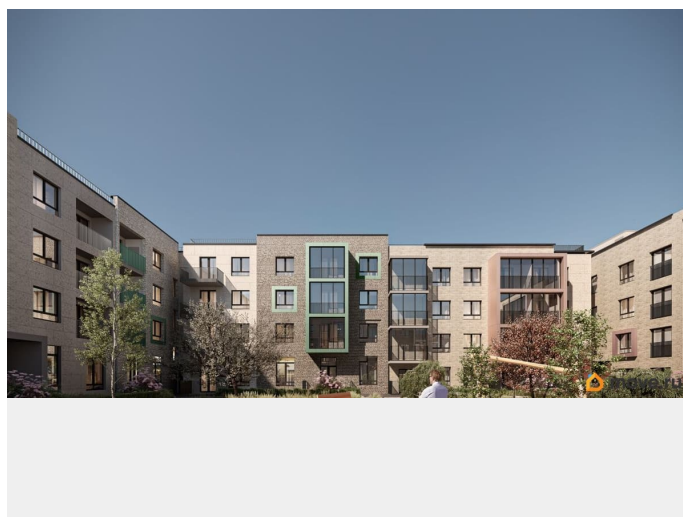

Комплекс будет оснащен многоуровневым паркингом, автостоянкой, станциями для заряда электромобилей, велопарковками и местами для выгула живот