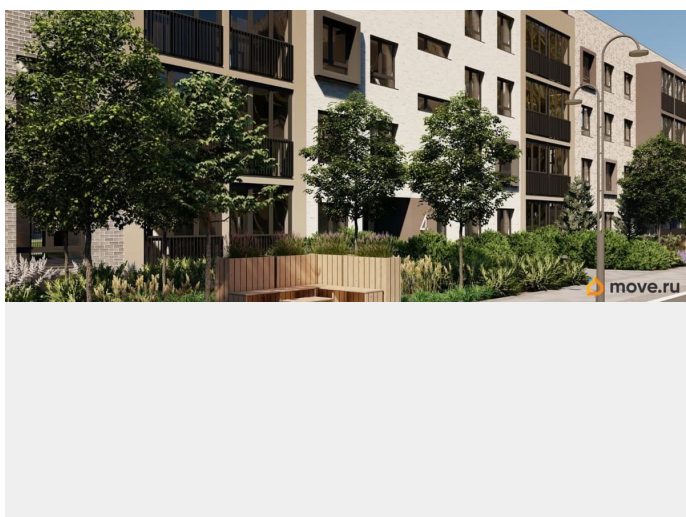

Комплекс будет оснащен многоуровневым паркингом, автостоянкой, станциями для заряда электромобилей, велопарковками и местами для выгула живот