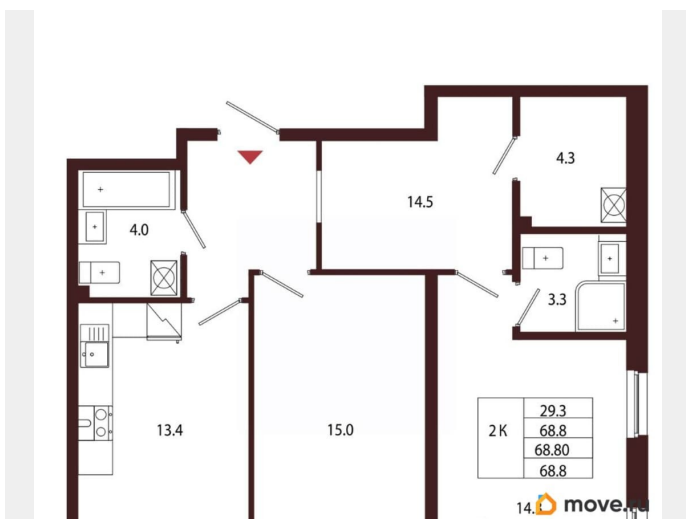

Комплекс будет оснащен многоуровневым паркингом, автостоянкой, станциями для заряда электромобилей, велопарковками и местами для выгула живот