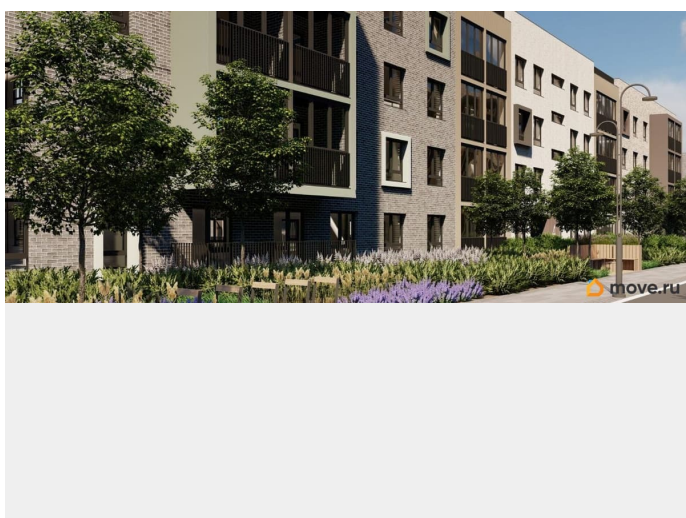

Комплекс будет оснащен многоуровневым паркингом, автостоянкой, станциями для заряда электромобилей, велопарковками и местами для выгула живот