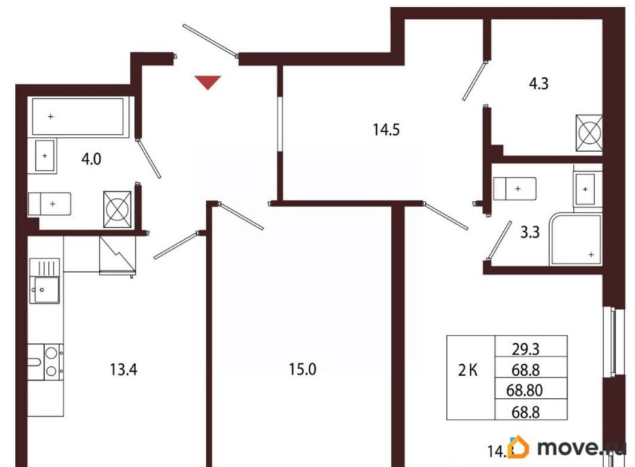

Детали объекта

Тип сделки

Продам

Раздел

[Квартиры](#)

Ремонт

с отделкой

Квартира в новостройке

да

Год сдачи