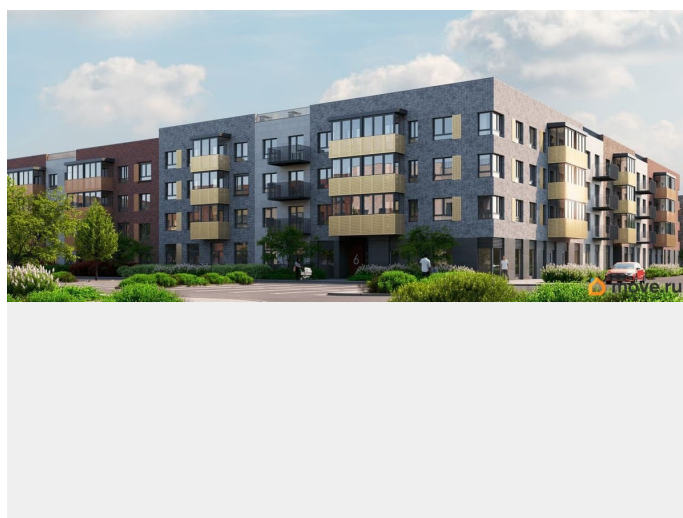

Комплекс будет оснащен многоуровневым паркингом, автостоянкой, станциями для заряда электромобилей, велопарковками и местами для выгула живот