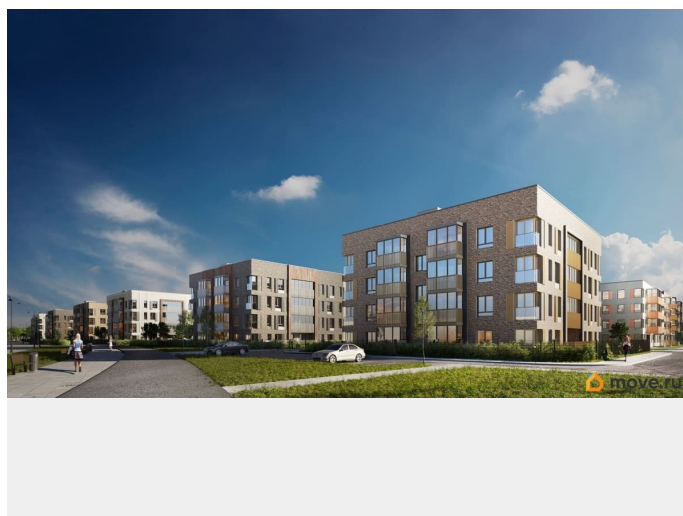

Комплекс будет оснащен многоуровневым паркингом, автостоянкой, станциями для заряда электромобилей, велопарковками и местами для выгула живот