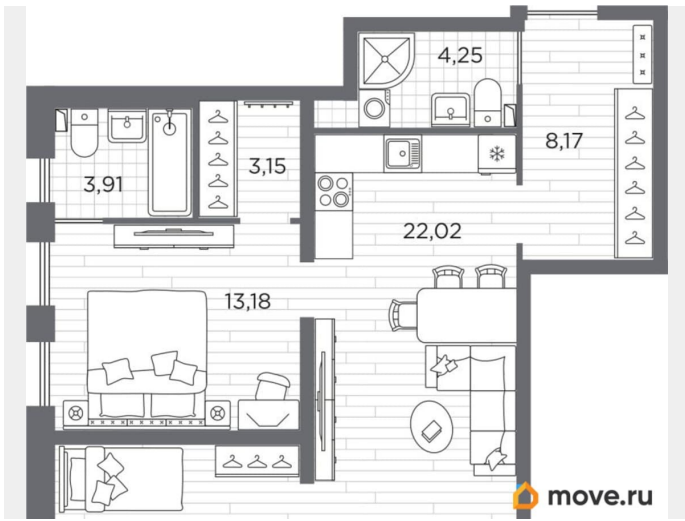

Move.ru - вся недвижимость России