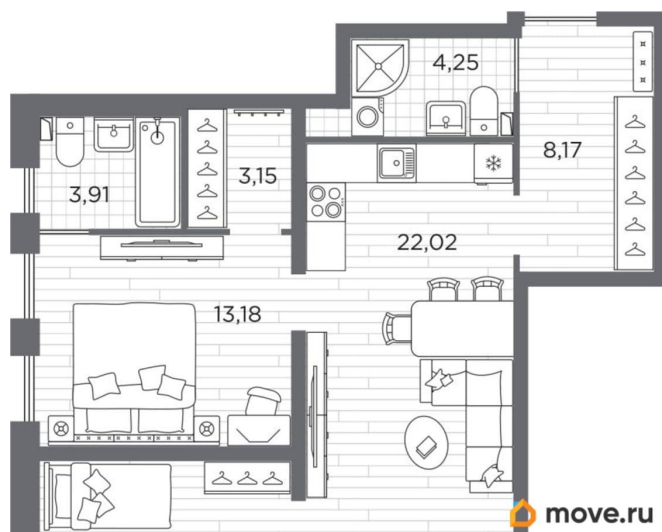

Создано: 15.01.2026 в 11:52

Обновлено: 30.03.2026 в 21:37

17 194 496 ₺

Округ

[СПБ, Приморский район](#)

Квартира

Количество комнат

2

Общая площадь

68.8 м²

Этаж

1/25

Детали объекта

Тип сделки

Продам

Раздел

[Квартиры](#)

Квартира в новостройке

да

Год сдачи

2 квартал 2028 г.

Описание

Продаётся 2-комнатная квартира в строящемся доме (Дом 6.2.2), срок сдачи: II-кв. 2028, общей площадью 68.8 кв.м., на 1 этаже.

<https://spb.move.ru/objects/9288025850>

**Отдел продаж, Бесплатная
консультация**

79675860948

для заметок