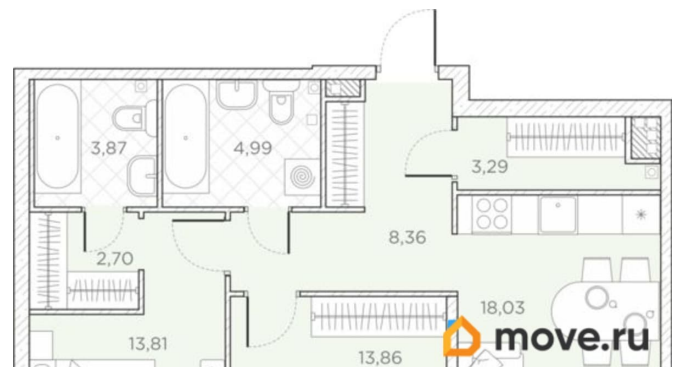

🕒 Создано: 22.01.2026 в 16:17

🔄 Обновлено: 04.02.2026 в 12:17

Санкт-Петербург, Новгородская улица, 14

43 413 300 ₹

Санкт-Петербург, Новгородская улица, 14

Округ

[СПБ, Центральный район](#)

Улица

[улица Новгородская](#)

Квартира

Количество комнат

2

Высота потолков

2.85 м

Общая площадь

68.91 м²

Этаж

3/10

Детали объекта

Тип сделки

Продам

Раздел

[Квартиры](#)

Ремонт

без отделки

Квартира в новостройке

да

Год сдачи

2 квартал 2029 г.

<https://spb.move.ru/objects/9288255536>

**Балтийская коммерция, Балтийская
коммерция**

79325043991

для заметок