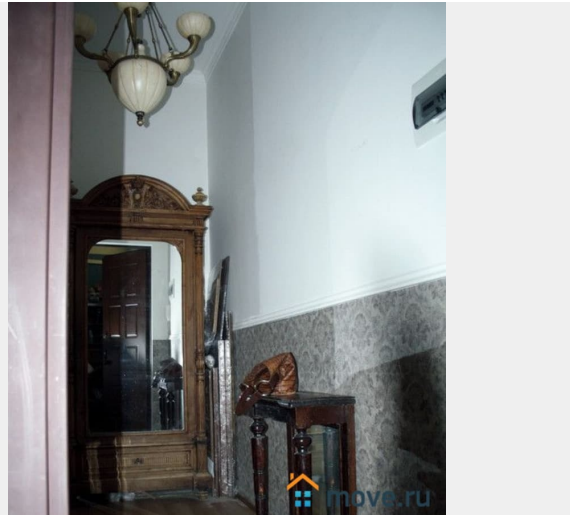

да

возможна ипотека

Описание

Не беспокоить, риелторы которые хотят найти покупателей на эту квартиру. Сделать вам фотографии, разместить банер на видном месте, занести в базу вашу квартиру, и т д. Не рассматривается. Приходите с покупателем и составим договор на куплю продажа. На здесь и сейчас а не потом. Цените время. Двухсторонняя двухкомнатная светлая квартира в историческом центре города. Доходный кирпичный дом 1875 г.п с капитальным ремонтом 1964 году, так же постоянно проводятся работы дома. Железобетонные перекрытия. Окна комнат выходят на улицу а кухни в благоустроенный внутренний двор с видеонаблюдением (рядом МФЦ) . Коридор большой 9 м2, кухня большая 18 м2, ванна большая 9 м2. Высокие потолки. Вход парадный. Торг.