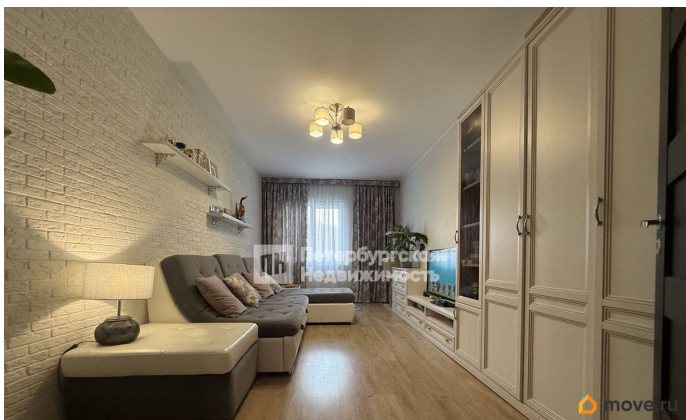

## Описание

Номер объявления: 21610 - назовите его оператору. Уважаемый покупатель! Предлагается к продаже двухкомнатная квартира в престижном Приморском районе, жилой комплекс «Чистое Небо». Рядом с домом много магазинов, кафе. Во дворе детский сад и школа. Ухоженная территория, детская площадка, озеленение, освещение. В квартире две изолированные комнаты, кухня-столовая, гардеробная комната, застекленная лоджия, раздельный с/у, встроенная кухня с техникой: посудомоечная, духовой шкаф, варочная поверхность, вытяжка. Окна на две стороны. В квартире светло и просторно. Метро Комендантский проспект в 15 минутах езды. Очень удобное местоположение. Удобный выезд на КАД. Более 5 лет в собственности. Без обременений. Принимаем разные формы оплаты. Помощь в одобрении ипотеки.