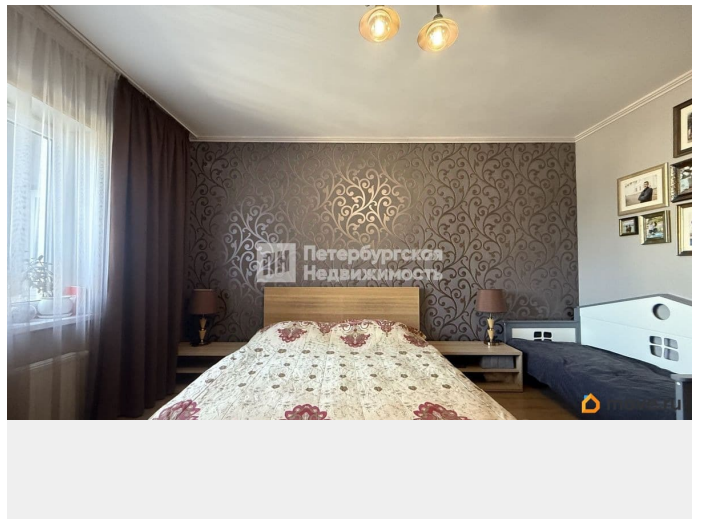

## Описание

Номер объявления: 21610 - назовите его оператору. Уважаемый покупатель! Предлагается к продаже двухкомнатная квартира в престижном Приморском районе, жилой комплекс «Чистое Небо». Рядом с домом много магазинов, кафе. Во дворе детский сад и школа. Ухоженная территория, детская площадка, озеленение, освещение. В квартире две изолированные комнаты, кухня-столовая, гардеробная комната, застекленная лоджия, раздельный с/у, встроенная кухня с техникой: посудомоечная, духовой шкаф, варочная поверхность, вытяжка. Окна на две стороны. В квартире светло и просторно. Метро Комендантский проспект в 15 минутах езды. Очень удобное местоположение. Удобный выезд на КАД. Более 5 лет в собственности. Без обременений. Принимаем разные формы оплаты. Помощь в одобрении ипотеки.