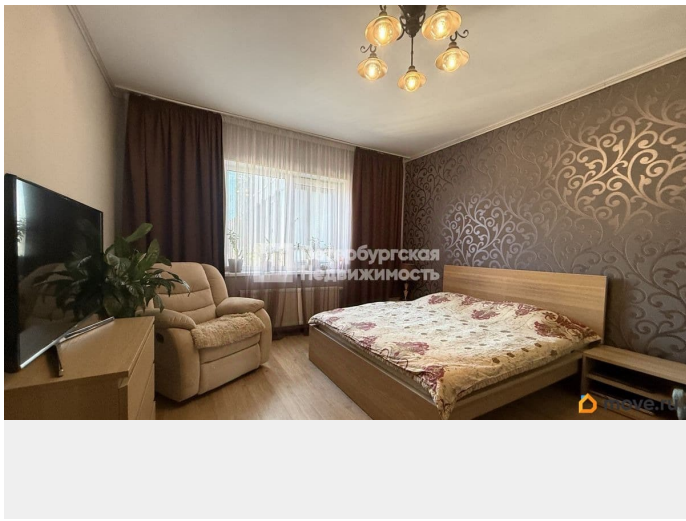

## Описание

Номер объявления: 21610 - назовите его оператору. Уважаемый покупатель! Предлагается к продаже двухкомнатная квартира в престижном Приморском районе, жилой комплекс «Чистое Небо». Рядом с домом много магазинов, кафе. Во дворе детский сад и школа. Ухоженная территория, детская площадка, озеленение, освещение. В квартире две изолированные комнаты, кухня-столовая, гардеробная комната, застекленная лоджия, раздельный с/у, встроенная кухня с техникой: посудомоечная, духовой шкаф, варочная поверхность, вытяжка. Окна на две стороны. В квартире светло и просторно. Метро Комендантский проспект в 15 минутах езды. Очень удобное местоположение. Удобный выезд на КАД. Более 5 лет в собственности. Без обременений. Принимаем разные формы оплаты. Помощь в одобрении ипотеки.