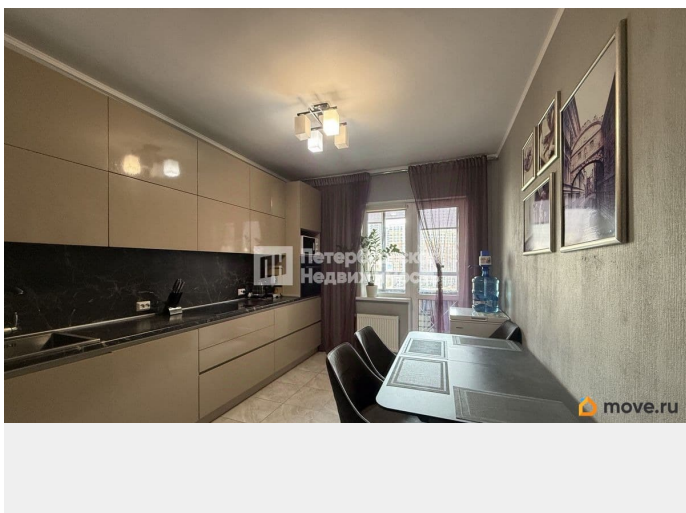

## Описание

Номер объявления: 21610 - назовите его оператору. Уважаемый покупатель! Предлагается к продаже двухкомнатная квартира в престижном Приморском районе, жилой комплекс «Чистое Небо». Рядом с домом много магазинов, кафе. Во дворе детский сад и школа. Ухоженная территория, детская площадка, озеленение, освещение. В квартире две изолированные комнаты, кухня-столовая, гардеробная комната, застекленная лоджия, раздельный с/у, встроенная кухня с техникой: посудомоечная, духовой шкаф, варочная поверхность, вытяжка. Окна на две стороны. В квартире светло и просторно. Метро Комендантский проспект в 15 минутах езды. Очень удобное местоположение. Удобный выезд на КАД. Более 5 лет в собственности. Без обременений. Принимаем разные формы оплаты. Помощь в одобрении ипотеки.