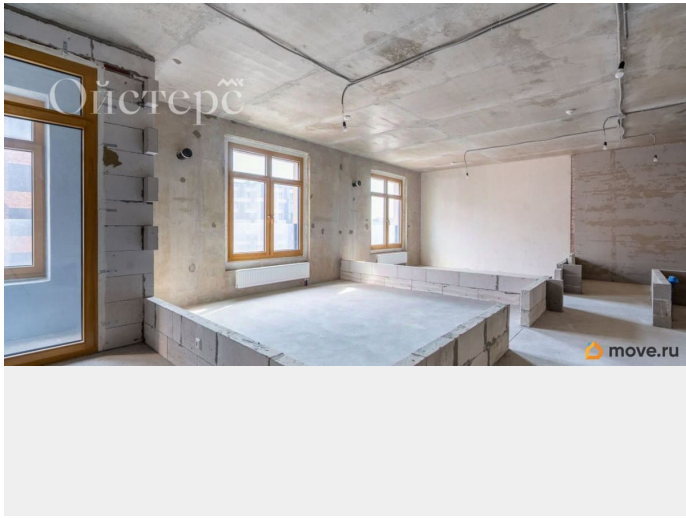

[Петровский переулок](#)

Квартира

Количество комнат

2

Жилая площадь

37 м²

Площадь кухни

15 м²

возможна ипотека, лифт

Описание

Арт. 133586626 Квартира на шестом этаже в элитном комплексе «Нева Хаус» на Петровском острове, с видом во двор и боковым видом на воду. «Нева Хаус» включает восемь жилых домов, выстроенных вдоль берега в точке слияния Ждановки и Малой Невки. Фасады облицованы клинкерным кирпичом нестандартного формата и оттенка, в экстерьере внутренних дворов использован архитектурный бетон, а дизайнерские парадные выдержаны в едином стиле. Внутренняя территория закрыта и благоустроена, выполнено озеленение по специальному ландшафтному проекту с высадкой крупномерных деревьев. Для обеспечения безопасности круглосуточно работают охрана и видеонаблюдение. Также на территории комплекса есть подземная парковка и собственная набережная протяжённостью 500 метров, с видом на Крестовский остров и закаты. В окружении дома есть необходимая для комфортной жизни инфраструктура. На территории комплекса работает школа, в пешей доступности находятся рестораны, магазины, парки Крестовского острова и многое другое. До станции метро «Крестовский остров» всего 15 минут пешком, рядом есть удобный выезд на ЗСД. Звоните, чтобы узнать детали и договориться о просмотре.