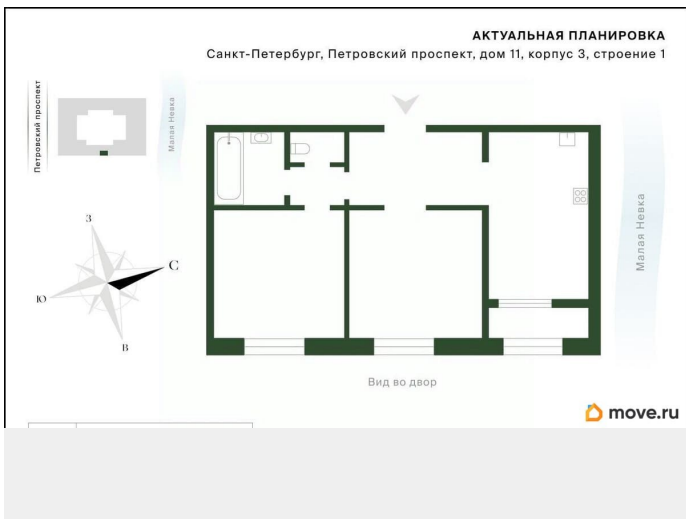

[Петровский переулок](#)

Квартира

Количество комнат

2

Жилая площадь

37 м²

Площадь кухни

15 м²

Общая площадь

68 м²

Этаж

6/9

Детали объекта

Тип сделки

Продам

Раздел

[Квартиры](#)

Тип балкона

балкон

Квартира в новостройке

для заметок

да

Покупка в ипотеку

да

возможна ипотека, лифт

Описание

Арт. 133586626 Квартира на шестом этаже в элитном комплексе «Нева Хаус» на Петровском острове, с видом во двор и боковым видом на воду. «Нева Хаус» включает восемь жилых домов, выстроенных вдоль берега в точке слияния Ждановки и Малой Невки. Фасады облицованы клинкерным кирпичом нестандартного формата и оттенка, в экстерьере внутренних дворов использован архитектурный бетон, а дизайнерские парадные выдержаны в едином стиле. Внутренняя территория закрыта и благоустроена, выполнено озеленение по специальному ландшафтному проекту с высадкой крупномерных деревьев. Для обеспечения безопасности круглосуточно работают охрана и видеонаблюдение. Также на территории комплекса есть подземная парковка и собственная набережная протяжённостью 500 метров, с видом на Крестовский остров и закаты. В окружении дома есть необходимая для комфортной жизни инфраструктура. На территории комплекса работает школа, в пешей доступности находятся рестораны, магазины, парки Крестовского острова и многое другое. До станции метро «Крестовский остров» всего 15 минут пешком, рядом есть удобный выезд на ЗСД. Звоните, чтобы узнать детали и договориться о просмотре.