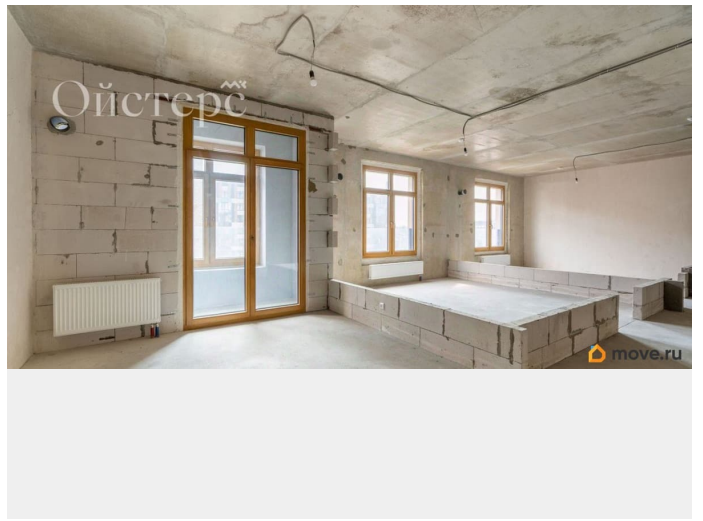

возможна ипотека, лифт

Описание

Арт. 133586626 Квартира на шестом этаже в элитном комплексе «Нева Хаус» на Петровском острове, с видом во двор и боковым видом на воду. «Нева Хаус» включает восемь жилых домов, выстроенных вдоль берега в точке слияния Ждановки и Малой Невки. Фасады облицованы клинкерным кирпичом нестандартного формата и оттенка, в экстерьере внутренних дворов использован архитектурный бетон, а дизайнерские парадные выдержаны в едином стиле. Внутренняя территория закрыта и благоустроена, выполнено озеленение по специальному ландшафтному проекту с высадкой крупномерных деревьев. Для обеспечения безопасности круглосуточно работают охрана и видеонаблюдение. Также на территории комплекса есть подземная парковка и собственная набережная протяжённостью 500 метров, с видом на Крестовский остров и закаты. В окружении дома есть необходимая для комфортной жизни инфраструктура. На территории комплекса работает школа, в пешей доступности находятся рестораны, магазины, парки Крестовского острова и многое другое. До станции метро «Крестовский остров» всего 15 минут пешком, рядом есть удобный выезд на ЗСД. Звоните, чтобы узнать детали и договориться о просмотре.