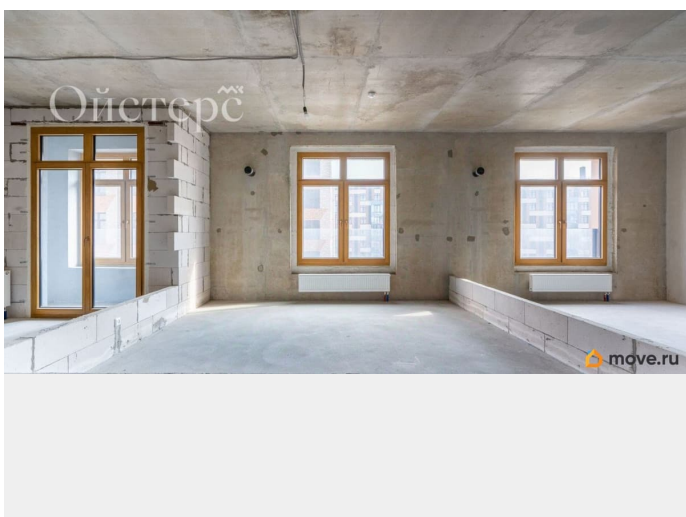

возможна ипотека, лифт

Описание

Арт. 133586626 Квартира на шестом этаже в элитном комплексе «Нева Хаус» на Петровском острове, с видом во двор и боковым видом на воду. «Нева Хаус» включает восемь жилых домов, выстроенных вдоль берега в точке слияния Ждановки и Малой Невки. Фасады облицованы клинкерным кирпичом нестандартного формата и оттенка, в экстерьере внутренних дворов использован архитектурный бетон, а дизайнерские парадные выдержаны в едином стиле. Внутренняя территория закрыта и благоустроена, выполнено озеленение по специальному ландшафтному проекту с высадкой крупномерных деревьев. Для обеспечения безопасности круглосуточно работают охрана и видеонаблюдение. Также на территории комплекса есть подземная парковка и собственная набережная протяжённостью 500 метров, с видом на Крестовский остров и закаты. В окружении дома есть необходимая для комфортной жизни инфраструктура. На территории комплекса работает школа, в пешей доступности находятся рестораны, магазины, парки Крестовского острова и многое другое. До станции метро «Крестовский остров» всего 15 минут пешком, рядом есть удобный выезд на ЗСД. Звоните, чтобы узнать детали и договориться о просмотре.