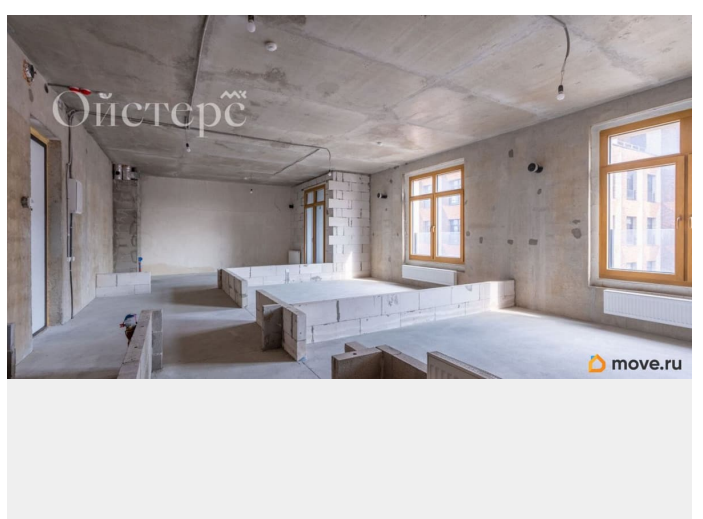

возможна ипотека, лифт

Описание

Арт. 133586626 Квартира на шестом этаже в элитном комплексе «Нева Хаус» на Петровском острове, с видом во двор и боковым видом на воду. «Нева Хаус» включает восемь жилых домов, выстроенных вдоль берега в точке слияния Ждановки и Малой Невки. Фасады облицованы клинкерным кирпичом нестандартного формата и оттенка, в экстерьере внутренних дворов использован архитектурный бетон, а дизайнерские парадные выдержаны в едином стиле. Внутренняя территория закрыта и благоустроена, выполнено озеленение по специальному ландшафтному проекту с высадкой крупномерных деревьев. Для обеспечения безопасности круглосуточно работают охрана и видеонаблюдение. Также на территории комплекса есть подземная парковка и собственная набережная протяжённостью 500 метров, с видом на Крестовский остров и закаты. В окружении дома есть необходимая для комфортной жизни инфраструктура. На территории комплекса работает школа, в пешей доступности находятся рестораны, магазины, парки Крестовского острова и многое другое. До станции метро «Крестовский остров» всего 15 минут пешком, рядом есть удобный выезд на ЗСД. Звоните, чтобы узнать детали и договориться о просмотре.