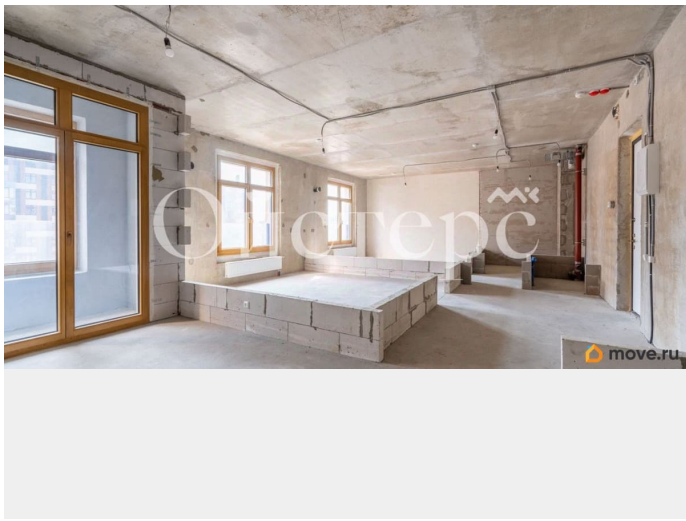

[Петровский переулок](#)

Квартира

Количество комнат

2

Жилая площадь

37 м²

Площадь кухни

15 м²

возможна ипотека, лифт

Описание

Арт. 133586626 Квартира на шестом этаже в элитном комплексе «Нева Хаус» на Петровском острове, с видом во двор и боковым видом на воду. «Нева Хаус» включает восемь жилых домов, выстроенных вдоль берега в точке слияния Ждановки и Малой Невки. Фасады облицованы клинкерным кирпичом нестандартного формата и оттенка, в экстерьере внутренних дворов использован архитектурный бетон, а дизайнерские парадные выдержаны в едином стиле. Внутренняя территория закрыта и благоустроена, выполнено озеленение по специальному ландшафтному проекту с высадкой крупномерных деревьев. Для обеспечения безопасности круглосуточно работают охрана и видеонаблюдение. Также на территории комплекса есть подземная парковка и собственная набережная протяжённостью 500 метров, с видом на Крестовский остров и закаты. В окружении дома есть необходимая для комфортной жизни инфраструктура. На территории комплекса работает школа, в пешей доступности находятся рестораны, магазины, парки Крестовского острова и многое другое. До станции метро «Крестовский остров» всего 15 минут пешком, рядом есть удобный выезд на ЗСД. Звоните, чтобы узнать детали и договориться о просмотре.