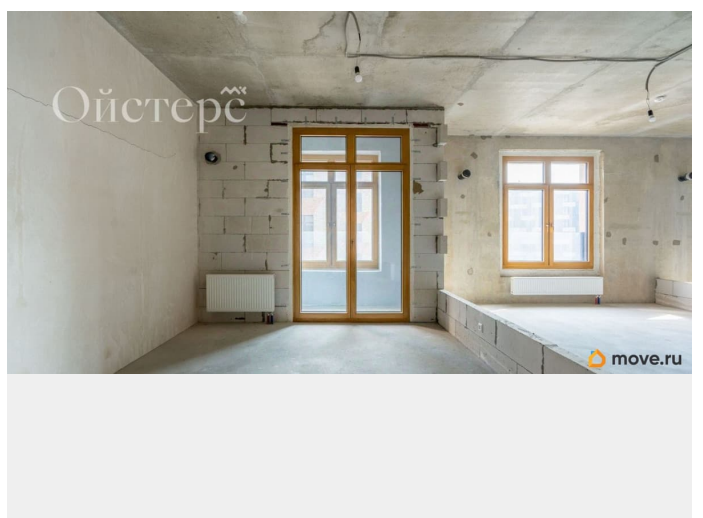

возможна ипотека, лифт

Описание

Арт. 133586626 Квартира на шестом этаже в элитном комплексе «Нева Хаус» на Петровском острове, с видом во двор и боковым видом на воду. «Нева Хаус» включает восемь жилых домов, выстроенных вдоль берега в точке слияния Ждановки и Малой Невки. Фасады облицованы клинкерным кирпичом нестандартного формата и оттенка, в экстерьере внутренних дворов использован архитектурный бетон, а дизайнерские парадные выдержаны в едином стиле. Внутренняя территория закрыта и благоустроена, выполнено озеленение по специальному ландшафтному проекту с высадкой крупномерных деревьев. Для обеспечения безопасности круглосуточно работают охрана и видеонаблюдение. Также на территории комплекса есть подземная парковка и собственная набережная протяжённостью 500 метров, с видом на Крестовский остров и закаты. В окружении дома есть необходимая для комфортной жизни инфраструктура. На территории комплекса работает школа, в пешей доступности находятся рестораны, магазины, парки Крестовского острова и многое другое. До станции метро «Крестовский остров» всего 15 минут пешком, рядом есть удобный выезд на ЗСД. Звоните, чтобы узнать детали и договориться о просмотре.