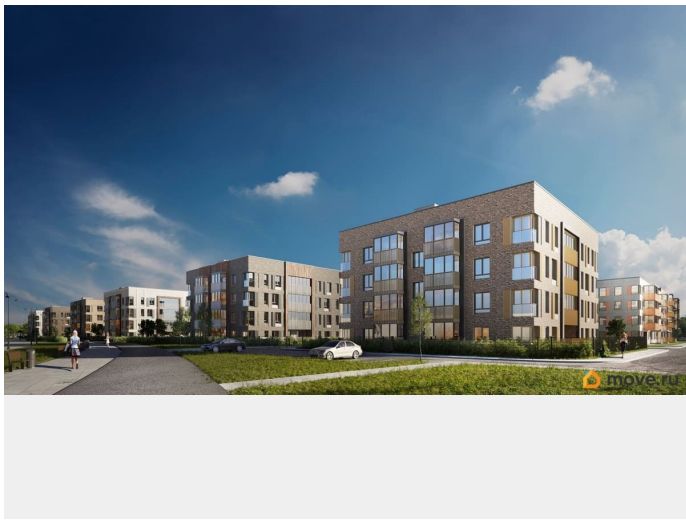

Move.ru - вся недвижимость России