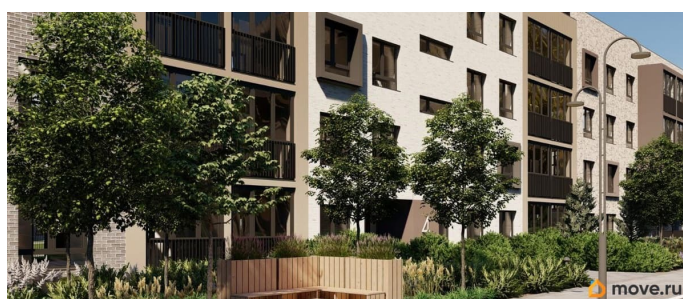

Комплекс будет оснащен многоуровневым паркингом, автостоянкой, станциями для заряда электромобилей, велопарковками и местами для выгула живот