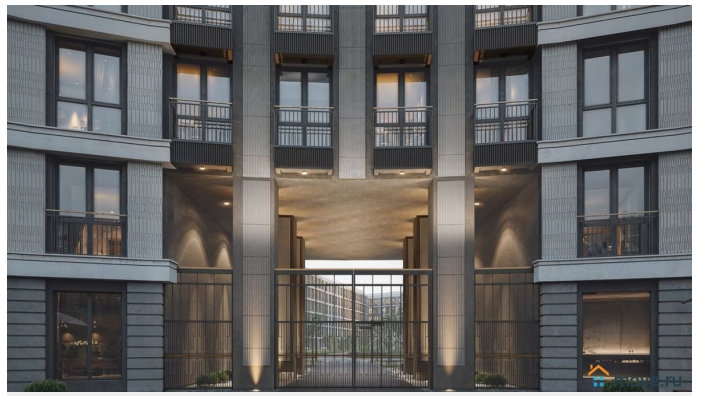

Просторная квартира в престижной локации — ул. Профессора Попова, 38, между набережной Карповки и исторической застройкой Петроградской стороны. Из окон открываются виды на Иоанновский монастырь и реку Карповку. В пешей доступности метро «Петроградская», «Чкаловская» и «Чёрная речка». Высота потолков 3 м, панорамное остекление, эксклюзивная планировка. Квартира передается без отделки, что позволяет реализовать индивидуальный дизайн-проект. Монолитно-кирпичный дом клубного формата, 6-этажная периметральная застройка с полузакрытым двором и парадными курдонёрами. Подземный паркинг с прямым доступом из жилых этажей. Благоустроенная набережная с собственным причалом, озеленённые пространства для отдыха. Рядом ведущие вузы, школы, парки и рестораны. Удобный выезд на ЗСД.