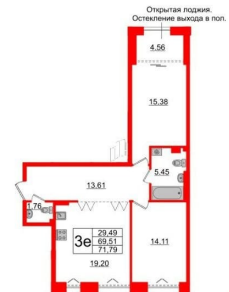

Высота потолков

3 м

Жилая площадь

29.5 м²

Площадь кухни

19.2 м²

Общая площадь

69.51 м²

Уникальные преимущества

Квартира с панорамными окнами

3е-комнатная, 69.51м²

- Кол-во комнат: 2
- Этаж: 4 из 7
- Общая площадь: 69.51м²
- Жилая площадь: 29.49м²

 move.ru

да

Год сдачи

3 квартал 2026 г.

Общая площадь квартиры - 69.51 м?, жилая 29.49 м?, высота потолка 3 м. Квартира

продается с черновой отделкой. Что

особенного в ЖК «Империал Клуб»? •

Парадные виды на Большую Неву и

Английскую набережную • Изысканная