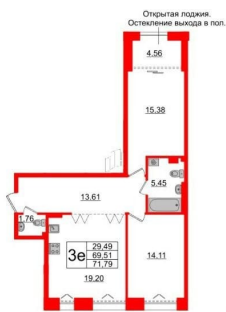

Высота потолков

3 м

Жилая площадь

29.5 м²

Площадь кухни

19.2 м²

Общая площадь

69.51 м²

Общая площадь квартиры - 69.51 м?, жилая 29.49 м?, высота потолка 3 м. Квартира

продается с черновой отделкой. Что

особенного в ЖК «Империал Клуб»? •

Парадные виды на Большую Неву и

Английскую набережную • Изысканная

зимнего сада с растениями. • Просторный

фитнес-центр с бассейном и спа-зоной на

первом этаже . • Премиальный сервис: заказ

такси, выгул собак, уборка, доставка вещей .

3е-комнатная, 69.51м²

- Кол-во комнат 2
- Этаж 4 из 7
- Общая площадь 69.51м²
- Жилая площадь 29.49м²