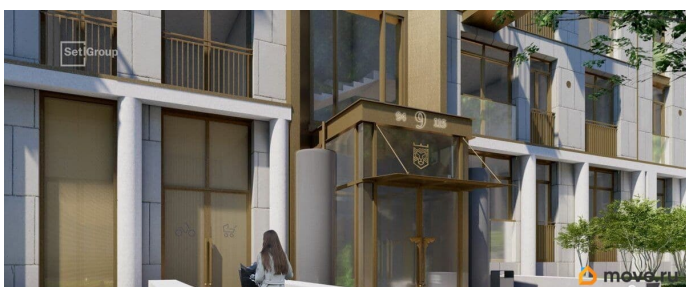

архитектура жилого комплекса. • Уникальное

благоустройство. • Двухуровневые входные

группы. • Панорамные окна, открытые

террасы, вантовые балконы. • Двухэтажные

сити-виллы с патио, квартиры с

возможностью обустройства камина и

зимнего сада с растениями. • Просторный

фитнес-центр с бассейном и спа-зоной на

первом этаже . • Премиальный сервис: заказ

такси, выгул собак, уборка, доставка вещей .

3е-комнатная, 69.51м²

- Кол-во комнат 2
- Этаж 4 из 7
- Общая площадь 69.51м²
- Жилая площадь 29.49м²