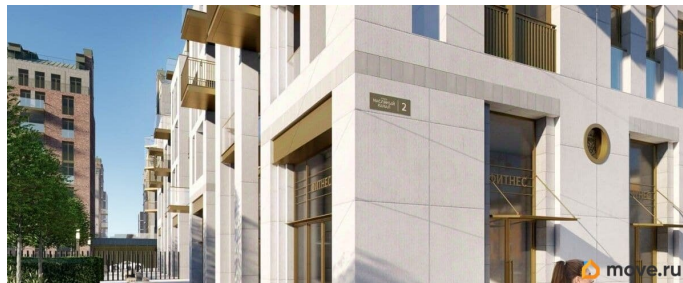

Покупка в ипотеку

да

возможна ипотека, лифт, парковка

Описание

Продается просторная 2-комнатная квартира от застройщика в жилом комплексе

«Империал Клуб» в уютном

Василеостровском районе. До метро можно добраться на транспорте всего за 7 минут.

архитектура жилого комплекса. • Уникальное

благоустройство. • Двухуровневые входные

группы. • Панорамные окна, открытые

террасы, вантовые балконы. • Двухэтажные

сити-виллы с патио, квартиры с

возможностью обустройства камина и

зимнего сада с растениями. • Просторный

фитнес-центр с бассейном и спа-зоной на

первом этаже . • Премиальный сервис: заказ

такси, выгул собак, уборка, доставка вещей .

3е-комнатная, 69.51м²

- Кол-во комнат 2
- Этаж 4 из 7
- Общая площадь 69.51м²
- Жилая площадь 29.49м²