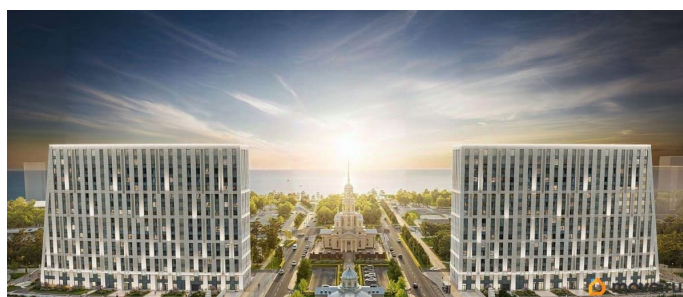

да

возможна ипотека, лифт

Описание

Цена действует при 100% оплате и на определенные ипотечные программы. Подробности — в отделе продаж по телефону. Продается 2-комнатная квартира в ЖК «Бульвар Грина» на 4 этаже. Общая площадь составляет 69.67 кв. м. Квартира с white box отделкой. Срок сдачи: 4-кв. 2028. Жилой комплекс «Бульвар Грина» располагается по адресу Санкт-Петербург, Василеостровский.