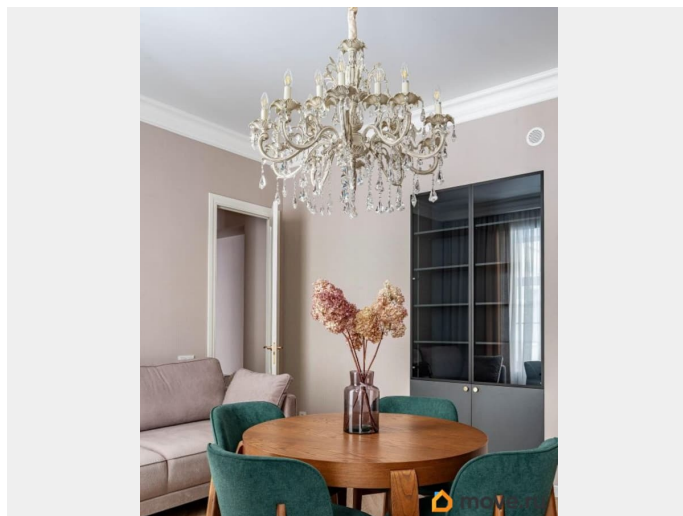

пишите- с удовольствием отвечу на Ваши вопросы по покупке этой эксклюзивной квартиры, ведь квартира в центре Петербурга всегда будет вашей коллекционной и статусной недвижимостью!