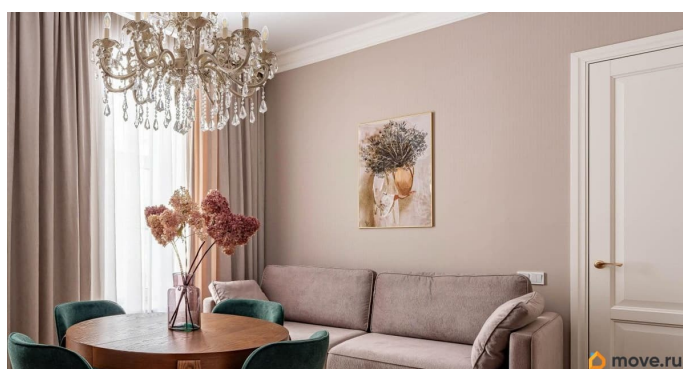

пишите- с удовольствием отвечу на Ваши вопросы по покупке этой эксклюзивной квартиры, ведь квартира в центре Петербурга всегда будет вашей коллекционной и статусной недвижимостью!