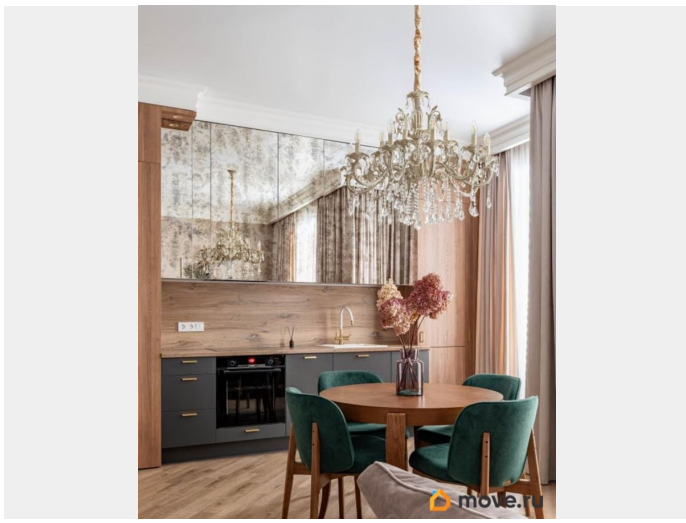

Move.ru - вся недвижимость России