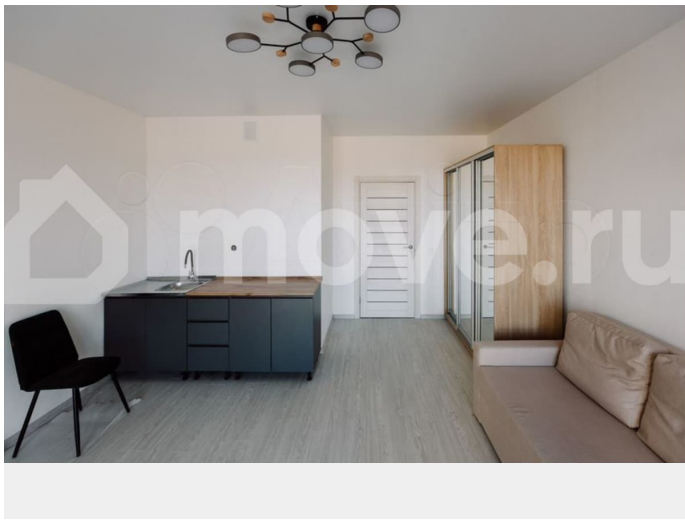

## Описание

Экоквартал «Гармония» расположен в Ломоносовском районе Ленинградской области в 5 километрах к югу от границы с

Санкт-Петербургом. Первая очередь комплекса состоит из 4-х корпусов, три из которых уже выведены в продажу. Начало передачи ключей во 2-м корпусе— 2 квартал 2026 года. РАСПОЛОЖЕНИЕ И ЛОГИСТИКА — До выезда на КАД не более 5 минут. — Дорога до Стрельны или Петергофа займет 10-15 минут на автомобиле. — До станции метро «Проспект Ветеранов» можно добраться за 40 минут на автобусе или 25 минут на автомобиле. ХАРАКТЕРИСТИКИ — 4 корпуса — 9 этажей — 216 квартир в продаже — Закрытая благоустроенная территория — Новый торговый комплекс в составе ЖК ОСОБЕННОСТИ И ПРЕИМУЩЕСТВА — Комфорт-класс — Чистовая отделка в базе — Потолки 2,75 м — Панорамные окна «в пол» ИНФРАСТРУКТУРА И ОКРУЖЕНИЕ — Парковые зоны, скверы, пруды, экотропа — есть всё, чтобы наслаждаться чистым воздухом и окружающей природой каждый день. — В ближайшей пешей доступности продуктовые магазины, автобусные остановки, православный храм. — В радиусе 500 метров детский сад, школа искусств, музыкальная школа, стадион, центр культуры, спорта и молодежной политики. — Поблизости находятся такие важные культурные достопримечательности Петербурга как Константиновский дворец, дворцы и парки Петергофа.