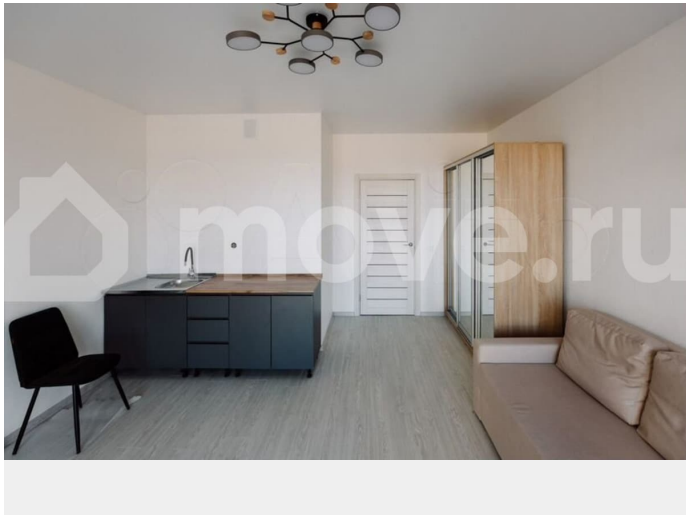

для заметок

Санкт-Петербургом. Первая очередь комплекса состоит из 4-х корпусов, три из которых уже выведены в продажу. Начало передачи ключей во 2-м корпусе— 2 квартал 2026 года. РАСПОЛОЖЕНИЕ И ЛОГИСТИКА — До выезда на КАД не более 5 минут. — Дорога до Стрельны или Петергофа займет 10-15 минут на автомобиле. — До станции метро «Проспект Ветеранов» можно добраться за 40 минут на автобусе или 25 минут на автомобиле. ХАРАКТЕРИСТИКИ — 4 корпуса — 9 этажей — 216 квартир в продаже — Закрытая благоустроенная территория — Новый торговый комплекс в составе ЖК ОСОБЕННОСТИ И ПРЕИМУЩЕСТВА — Комфорт-класс — Чистовая отделка в базе — Потолки 2,75 м — Панорамные окна «в пол» ИНФРАСТРУКТУРА И ОКРУЖЕНИЕ — Парковые зоны, скверы, пруды, экотропа — есть всё, чтобы наслаждаться чистым воздухом и окружающей природой каждый день. — В ближайшей пешей доступности продуктовые магазины, автобусные остановки, православный храм. — В радиусе 500 метров детский сад, школа искусств, музыкальная школа, стадион, центр культуры, спорта и молодежной политики. — Поблизости находятся такие важные культурные достопримечательности Петербурга как Константиновский дворец, дворцы и парки Петергофа.