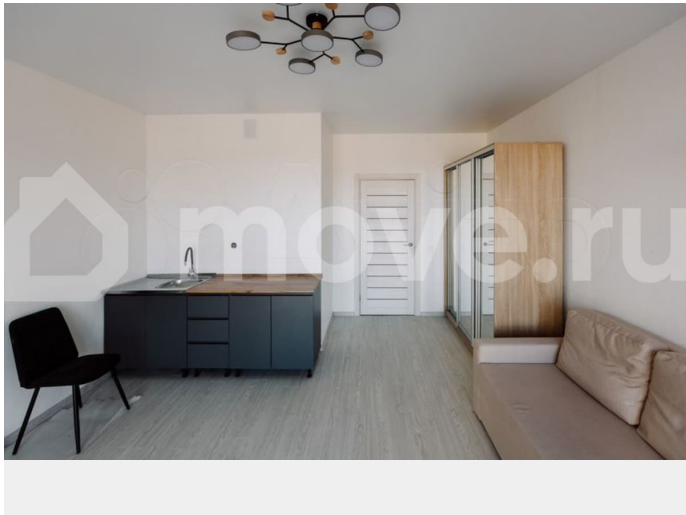

[Ропшинское](#)

Квартира

Количество комнат

2

Общая площадь

69.7 м²

Этаж

7/9

89251234567

для заметок

Санкт-Петербургом. Первая очередь комплекса состоит из 4-х корпусов, три из которых уже выведены в продажу. Начало передачи ключей во 2-м корпусе— 2 квартал 2026 года. РАСПОЛОЖЕНИЕ И ЛОГИСТИКА — До выезда на КАД не более 5 минут. — Дорога до Стрельны или Петергофа займет 10-15 минут на автомобиле. — До станции метро «Проспект Ветеранов» можно добраться за 40 минут на автобусе или 25 минут на автомобиле. ХАРАКТЕРИСТИКИ — 4 корпуса — 9 этажей — 216 квартир в продаже — Закрытая благоустроенная территория — Новый торговый комплекс в составе ЖК ОСОБЕННОСТИ И ПРЕИМУЩЕСТВА — Комфорт-класс — Чистовая отделка в базе — Потолки 2,75 м — Панорамные окна «в пол» ИНФРАСТРУКТУРА И ОКРУЖЕНИЕ — Парковые зоны, скверы, пруды, экотропа — есть всё, чтобы наслаждаться чистым воздухом и окружающей природой каждый день. — В ближайшей пешей доступности продуктовые магазины, автобусные остановки, православный храм. — В радиусе 500 метров детский сад, школа искусств, музыкальная школа, стадион, центр культуры, спорта и молодежной политики. — Поблизости находятся такие важные культурные достопримечательности Петербурга как Константиновский дворец, дворцы и парки Петергофа.