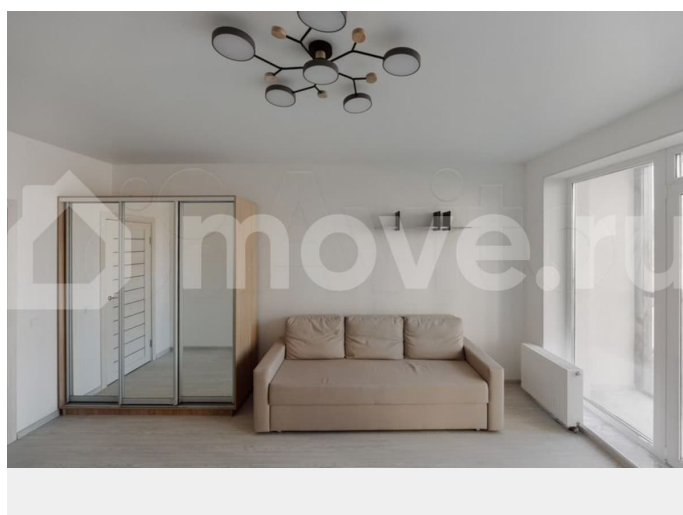

Шоссе

[Ропшинское](#)

Квартира

Количество комнат

2

Общая площадь

69.7 м²

Этаж

Квартира в новостройке

да

Описание

Экоквартал «Гармония» расположен в Ломоносовском районе Ленинградской области в 5 километрах к югу от границы с

Санкт-Петербургом. Первая очередь комплекса состоит из 4-х корпусов, три из которых уже выведены в продажу. Начало передачи ключей во 2-м корпусе— 2 квартал 2026 года. РАСПОЛОЖЕНИЕ И ЛОГИСТИКА — До выезда на КАД не более 5 минут. — Дорога до Стрельны или Петергофа займет 10-15 минут на автомобиле. — До станции метро «Проспект Ветеранов» можно добраться за 40 минут на автобусе или 25 минут на автомобиле. ХАРАКТЕРИСТИКИ — 4 корпуса — 9 этажей — 216 квартир в продаже — Закрытая благоустроенная территория — Новый торговый комплекс в составе ЖК ОСОБЕННОСТИ И ПРЕИМУЩЕСТВА — Комфорт-класс — Чистовая отделка в базе — Потолки 2,75 м — Панорамные окна «в пол» ИНФРАСТРУКТУРА И ОКРУЖЕНИЕ — Парковые зоны, скверы, пруды, экотропа — есть всё, чтобы наслаждаться чистым воздухом и окружающей природой каждый день. — В ближайшей пешей доступности продуктовые магазины, автобусные остановки, православный храм. — В радиусе 500 метров детский сад, школа искусств, музыкальная школа, стадион, центр культуры, спорта и молодежной политики. — Поблизости находятся такие важные культурные достопримечательности Петербурга как Константиновский дворец, дворцы и парки Петергофа.