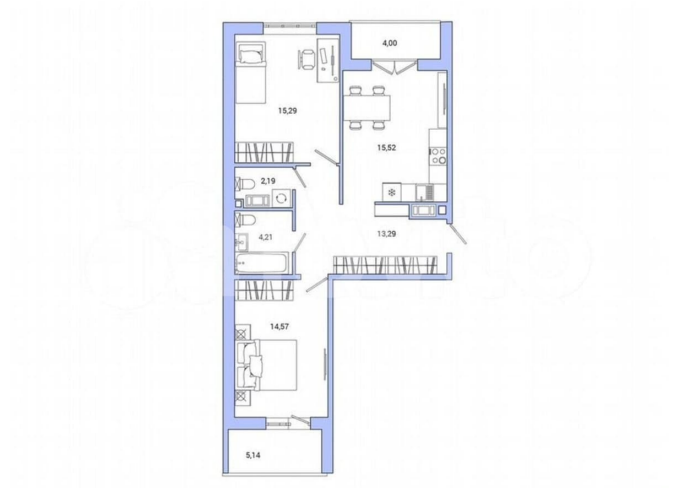

Создано: 03.04.2026 в 05:53

Обновлено: 03.04.2026 в 05:53

Ленинградская область, Гатчинский район, Гатчина, ш Пушкинское

11 660 810 ₺

Ленинградская область, Гатчинский район, Гатчина, ш Пушкинское

Улица

[шоссе Пушкинское](#)

Шоссе

[Пушкинское](#)

Квартира

Количество комнат

2

Общая площадь

69.7 м²

Этаж

4/9

Детали объекта

Тип сделки

Продам

Раздел

[Квартиры](#)

Ремонт

без отделки

Квартира в новостройке

да

Описание

для заметок