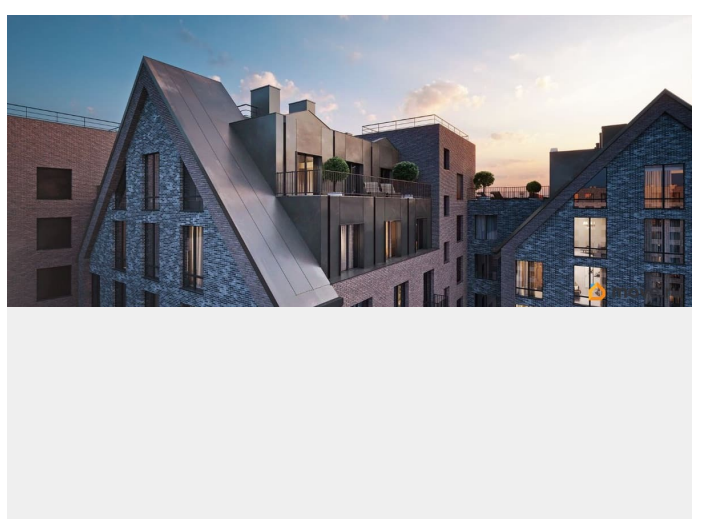

ОСТРОВ ПЕРВЫХ
МАТИСОВ ОСТРОВ

КОЛ-ВО КОМНАТ	СЕКЦИЯ	КОРПУС	ПЛОЩАДЬ
3	1	1	13.94
3	2	1	11.55
3	3	1	11.55
3	4	1	11.55
3	5	1	11.55
3	6	1	11.55
3	7	1	11.55
3	8	1	11.55
3	9	1	11.55
3	10	1	11.55
3	11	1	11.55
3	12	1	11.55
3	13	1	11.55
3	14	1	11.55
3	15	1	11.55
3	16	1	11.55
3	17	1	11.55
3	18	1	11.55
3	19	1	11.55
3	20	1	11.55
3	21	1	11.55
3	22	1	11.55
3	23	1	11.55
3	24	1	11.55
3	25	1	11.55
3	26	1	11.55
3	27	1	11.55
3	28	1	11.55
3	29	1	11.55
3	30	1	11.55
3	31	1	11.55
3	32	1	11.55
3	33	1	11.55
3	34	1	11.55
3	35	1	11.55
3	36	1	11.55
3	37	1	11.55
3	38	1	11.55
3	39	1	11.55
3	40	1	11.55
3	41	1	11.55
3	42	1	11.55
3	43	1	11.55
3	44	1	11.55
3	45	1	11.55
3	46	1	11.55
3	47	1	11.55
3	48	1	11.55
3	49	1	11.55
3	50	1	11.55
3	51	1	11.55
3	52	1	11.55
3	53	1	11.55
3	54	1	11.55
3	55	1	11.55
3	56	1	11.55
3	57	1	11.55
3	58	1	11.55
3	59	1	11.55
3	60	1	11.55
3	61	1	11.55
3	62	1	11.55
3	63	1	11.55
3	64	1	11.55
3	65	1	11.55
3	66	1	11.55
3	67	1	11.55
3	68	1	11.55
3	69	1	11.55
3	70	1	11.55
3	71	1	11.55
3	72	1	11.55
3	73	1	11.55
3	74	1	11.55
3	75	1	11.55
3	76	1	11.55
3	77	1	11.55
3	78	1	11.55
3	79	1	11.55
3	80	1	11.55
3	81	1	11.55
3	82	1	11.55
3	83	1	11.55
3	84	1	11.55
3	85	1	11.55
3	86	1	11.55
3	87	1	11.55
3	88	1	11.55
3	89	1	11.55
3	90	1	11.55
3	91	1	11.55
3	92	1	11.55
3	93	1	11.55
3	94	1	11.55
3	95	1	11.55
3	96	1	11.55
3	97	1	11.55
3	98	1	11.55
3	99	1	11.55
3	100	1	11.55