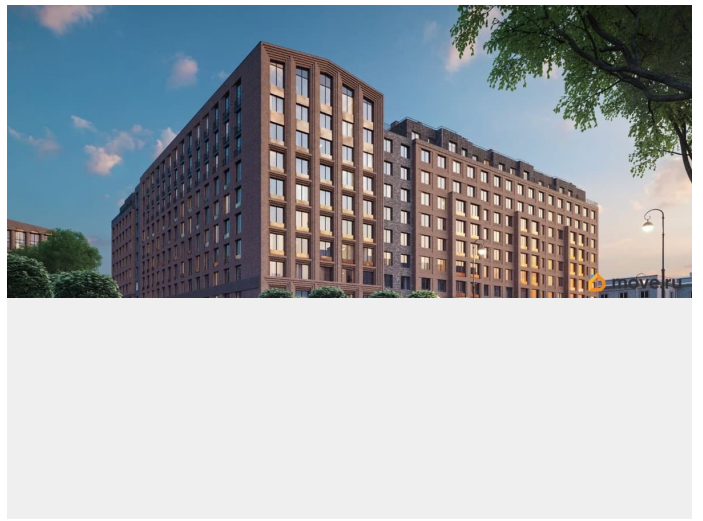

ОСТРОВ ПЕРВЫХ
МАТИСОВ ОСТРОВ

КОЛ-ВО КОМНАТ	СЕКЦИЯ	КОРПУС	ПЛОЩАДЬ
3	1	1	13.94
3	2	1	11.55
3	3	1	11.55
3	4	1	11.55
3	5	1	11.55
3	6	1	11.55
3	7	1	11.55
3	8	1	11.55
3	9	1	11.55
3	10	1	11.55
3	11	1	11.55
3	12	1	11.55
3	13	1	11.55
3	14	1	11.55
3	15	1	11.55
3	16	1	11.55
3	17	1	11.55
3	18	1	11.55
3	19	1	11.55
3	20	1	11.55
3	21	1	11.55
3	22	1	11.55
3	23	1	11.55
3	24	1	11.55
3	25	1	11.55
3	26	1	11.55
3	27	1	11.55
3	28	1	11.55
3	29	1	11.55
3	30	1	11.55
3	31	1	11.55
3	32	1	11.55
3	33	1	11.55
3	34	1	11.55
3	35	1	11.55
3	36	1	11.55
3	37	1	11.55
3	38	1	11.55
3	39	1	11.55
3	40	1	11.55
3	41	1	11.55
3	42	1	11.55
3	43	1	11.55
3	44	1	11.55
3	45	1	11.55
3	46	1	11.55
3	47	1	11.55
3	48	1	11.55
3	49	1	11.55
3	50	1	11.55
3	51	1	11.55
3	52	1	11.55
3	53	1	11.55
3	54	1	11.55
3	55	1	11.55
3	56	1	11.55
3	57	1	11.55
3	58	1	11.55
3	59	1	11.55
3	60	1	11.55
3	61	1	11.55
3	62	1	11.55
3	63	1	11.55
3	64	1	11.55
3	65	1	11.55
3	66	1	11.55
3	67	1	11.55
3	68	1	11.55
3	69	1	11.55
3	70	1	11.55
3	71	1	11.55
3	72	1	11.55
3	73	1	11.55
3	74	1	11.55
3	75	1	11.55
3	76	1	11.55
3	77	1	11.55
3	78	1	11.55
3	79	1	11.55
3	80	1	11.55
3	81	1	11.55
3	82	1	11.55
3	83	1	11.55
3	84	1	11.55
3	85	1	11.55
3	86	1	11.55
3	87	1	11.55
3	88	1	11.55
3	89	1	11.55
3	90	1	11.55
3	91	1	11.55
3	92	1	11.55
3	93	1	11.55
3	94	1	11.55
3	95	1	11.55
3	96	1	11.55
3	97	1	11.55
3	98	1	11.55
3	99	1	11.55
3	100	1	11.55