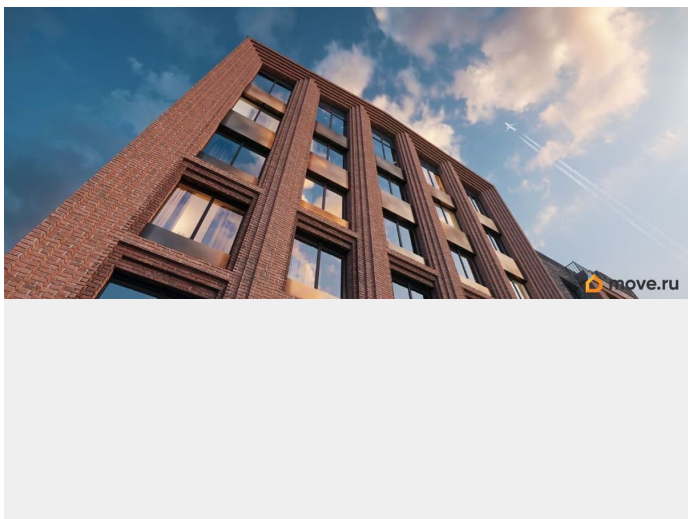

ОСТРОВ ПЕРВЫХ
МАТИСОВ ОСТРОВ

КОЛ-ВО КОМНАТ	СЕКЦИЯ	КОРПУС	ПЛОЩАДЬ
3	1	1	13.94
3	2	1	11.55
3	3	1	11.55
3	4	1	11.55
3	5	1	11.55
3	6	1	11.55
3	7	1	11.55
3	8	1	11.55
3	9	1	11.55
3	10	1	11.55
3	11	1	11.55
3	12	1	11.55
3	13	1	11.55
3	14	1	11.55
3	15	1	11.55
3	16	1	11.55
3	17	1	11.55
3	18	1	11.55
3	19	1	11.55
3	20	1	11.55
3	21	1	11.55
3	22	1	11.55
3	23	1	11.55
3	24	1	11.55
3	25	1	11.55
3	26	1	11.55
3	27	1	11.55
3	28	1	11.55
3	29	1	11.55
3	30	1	11.55
3	31	1	11.55
3	32	1	11.55
3	33	1	11.55
3	34	1	11.55
3	35	1	11.55
3	36	1	11.55
3	37	1	11.55
3	38	1	11.55
3	39	1	11.55
3	40	1	11.55
3	41	1	11.55
3	42	1	11.55
3	43	1	11.55
3	44	1	11.55
3	45	1	11.55
3	46	1	11.55
3	47	1	11.55
3	48	1	11.55
3	49	1	11.55
3	50	1	11.55
3	51	1	11.55
3	52	1	11.55
3	53	1	11.55
3	54	1	11.55
3	55	1	11.55
3	56	1	11.55
3	57	1	11.55
3	58	1	11.55
3	59	1	11.55
3	60	1	11.55
3	61	1	11.55
3	62	1	11.55
3	63	1	11.55
3	64	1	11.55
3	65	1	11.55
3	66	1	11.55
3	67	1	11.55
3	68	1	11.55
3	69	1	11.55
3	70	1	11.55
3	71	1	11.55
3	72	1	11.55
3	73	1	11.55
3	74	1	11.55
3	75	1	11.55
3	76	1	11.55
3	77	1	11.55
3	78	1	11.55
3	79	1	11.55
3	80	1	11.55
3	81	1	11.55
3	82	1	11.55
3	83	1	11.55
3	84	1	11.55
3	85	1	11.55
3	86	1	11.55
3	87	1	11.55
3	88	1	11.55
3	89	1	11.55
3	90	1	11.55
3	91	1	11.55
3	92	1	11.55
3	93	1	11.55
3	94	1	11.55
3	95	1	11.55
3	96	1	11.55
3	97	1	11.55
3	98	1	11.55
3	99	1	11.55
3	100	1	11.55