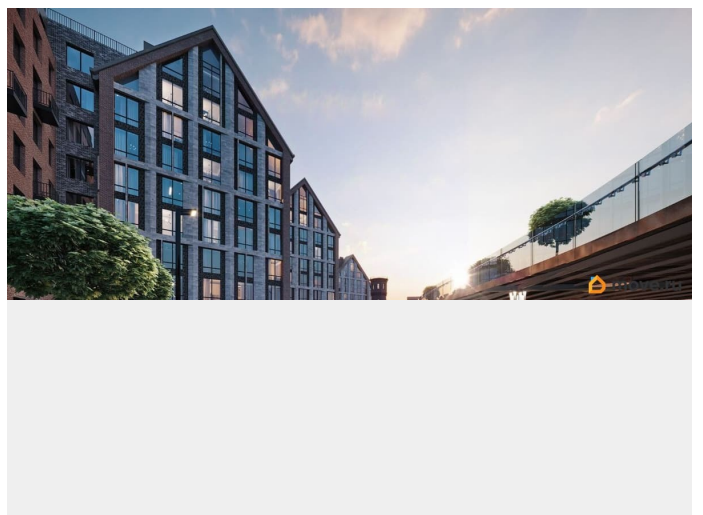

ОСТРОВ ПЕРВЫХ
МАТИСОВ ОСТРОВ

КОЛ-ВО КОМНАТ	СЕКЦИЯ	КОРПУС	ПЛОЩАДЬ
3	1	1	13.94
3	2	1	11.55
3	3	1	11.55
3	4	1	11.55
3	5	1	11.55
3	6	1	11.55
3	7	1	11.55
3	8	1	11.55
3	9	1	11.55
3	10	1	11.55
3	11	1	11.55
3	12	1	11.55
3	13	1	11.55
3	14	1	11.55
3	15	1	11.55
3	16	1	11.55
3	17	1	11.55
3	18	1	11.55
3	19	1	11.55
3	20	1	11.55
3	21	1	11.55
3	22	1	11.55
3	23	1	11.55
3	24	1	11.55
3	25	1	11.55
3	26	1	11.55
3	27	1	11.55
3	28	1	11.55
3	29	1	11.55
3	30	1	11.55
3	31	1	11.55
3	32	1	11.55
3	33	1	11.55
3	34	1	11.55
3	35	1	11.55
3	36	1	11.55
3	37	1	11.55
3	38	1	11.55
3	39	1	11.55
3	40	1	11.55
3	41	1	11.55
3	42	1	11.55
3	43	1	11.55
3	44	1	11.55
3	45	1	11.55
3	46	1	11.55
3	47	1	11.55
3	48	1	11.55
3	49	1	11.55
3	50	1	11.55
3	51	1	11.55
3	52	1	11.55
3	53	1	11.55
3	54	1	11.55
3	55	1	11.55
3	56	1	11.55
3	57	1	11.55
3	58	1	11.55
3	59	1	11.55
3	60	1	11.55
3	61	1	11.55
3	62	1	11.55
3	63	1	11.55
3	64	1	11.55
3	65	1	11.55
3	66	1	11.55
3	67	1	11.55
3	68	1	11.55
3	69	1	11.55
3	70	1	11.55
3	71	1	11.55
3	72	1	11.55
3	73	1	11.55
3	74	1	11.55
3	75	1	11.55
3	76	1	11.55
3	77	1	11.55
3	78	1	11.55
3	79	1	11.55
3	80	1	11.55
3	81	1	11.55
3	82	1	11.55
3	83	1	11.55
3	84	1	11.55
3	85	1	11.55
3	86	1	11.55
3	87	1	11.55
3	88	1	11.55
3	89	1	11.55
3	90	1	11.55
3	91	1	11.55
3	92	1	11.55
3	93	1	11.55
3	94	1	11.55
3	95	1	11.55
3	96	1	11.55
3	97	1	11.55
3	98	1	11.55
3	99	1	11.55
3	100	1	11.55