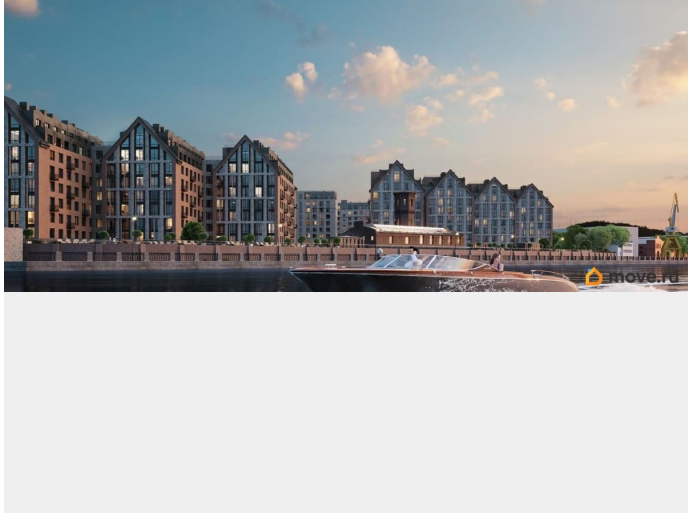

ОСТРОВ ПЕРВЫХ
МАТИСОВ ОСТРОВ

КОЛ-ВО КОМНАТ	СЕКЦИЯ	КОРПУС	ПЛОЩАДЬ
3	1	1	13.94
3	2	1	11.55
3	3	1	11.55
3	4	1	11.55
3	5	1	11.55
3	6	1	11.55
3	7	1	11.55
3	8	1	11.55
3	9	1	11.55
3	10	1	11.55
3	11	1	11.55
3	12	1	11.55
3	13	1	11.55
3	14	1	11.55
3	15	1	11.55
3	16	1	11.55
3	17	1	11.55
3	18	1	11.55
3	19	1	11.55
3	20	1	11.55
3	21	1	11.55
3	22	1	11.55
3	23	1	11.55
3	24	1	11.55
3	25	1	11.55
3	26	1	11.55
3	27	1	11.55
3	28	1	11.55
3	29	1	11.55
3	30	1	11.55
3	31	1	11.55
3	32	1	11.55
3	33	1	11.55
3	34	1	11.55
3	35	1	11.55
3	36	1	11.55
3	37	1	11.55
3	38	1	11.55
3	39	1	11.55
3	40	1	11.55
3	41	1	11.55
3	42	1	11.55
3	43	1	11.55
3	44	1	11.55
3	45	1	11.55
3	46	1	11.55
3	47	1	11.55
3	48	1	11.55
3	49	1	11.55
3	50	1	11.55
3	51	1	11.55
3	52	1	11.55
3	53	1	11.55
3	54	1	11.55
3	55	1	11.55
3	56	1	11.55
3	57	1	11.55
3	58	1	11.55
3	59	1	11.55
3	60	1	11.55
3	61	1	11.55
3	62	1	11.55
3	63	1	11.55
3	64	1	11.55
3	65	1	11.55
3	66	1	11.55
3	67	1	11.55
3	68	1	11.55
3	69	1	11.55
3	70	1	11.55
3	71	1	11.55
3	72	1	11.55
3	73	1	11.55
3	74	1	11.55
3	75	1	11.55
3	76	1	11.55
3	77	1	11.55
3	78	1	11.55
3	79	1	11.55
3	80	1	11.55
3	81	1	11.55
3	82	1	11.55
3	83	1	11.55
3	84	1	11.55
3	85	1	11.55
3	86	1	11.55
3	87	1	11.55
3	88	1	11.55
3	89	1	11.55
3	90	1	11.55
3	91	1	11.55
3	92	1	11.55
3	93	1	11.55
3	94	1	11.55
3	95	1	11.55
3	96	1	11.55
3	97	1	11.55
3	98	1	11.55
3	99	1	11.55
3	100	1	11.55