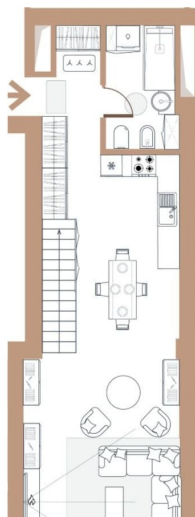

### Описание

для заметок

 move.ru

Продаётся 2-комнатная квартира в сданном доме (Светлановский, 45 (Дом 45)), срок сдачи: IV-кв. 2024, общей площадью 67.4 кв.м., на 5 этаже. Клубный дом «Светлановский, 45» расположен в сердце Выборгского района Санкт-Петербурга на границе парка Сосновка. Он создан для креативных и творческих людей, следующих за своим комфортом и свободой.

Собственный СПА и лаундж зона на кровле определяют премиальный класс дома с индивидуальным дизайнерским форматом пространства для жизни и отдыха.

Большинство квартир - двухуровневые со вторым светом и потолками до 4,5 м, что добавляет воздушности и ощущение пространства, превращая каждую комнату в сцену для ваших идей. В парадном лобби с высоким семиметровым потолком, создающим ощущение роскошного бутик-отеля, располагается круглосуточная консьерж-служба, готовая прийти на помощь 24/7 к резидентам и их гостям.