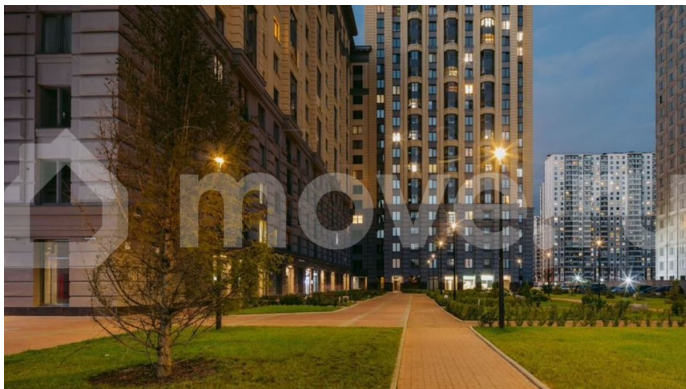

[Квартиры](#)

Ремонт

с отделкой

Квартира в новостройке

да

Описание

Цена действует при 100% оплате и на определенные ипотечные программы. Подробности — в отделе продаж по телефону. Продаётся 2-комнатная квартира в ЖК «Цивилизация на Неве» на 6 этаже. Общая площадь составляет 69.04 кв. м. Квартира с white box отделкой. Жилой

<https://spb.move.ru/objects/9290004105>

ООО «ЛСР. Недвижимость-Северо-Запад», ЛСР. Недвижимость - Северо-Запад

89251234567

для заметок

комплекс «Цивилизация на Неве»
располагается по адресу Санкт-Петербург,
Невский. «Цивилизация на Неве» – видовые
дома бизнес-класса, расположенные вдоль
набережной Невы, всего в 7 км от
исторического центра. Жилой комплекс
идеально выражает особый дух,
свойственный знаменитым просторным
кварталам постройки сталинской эпохи в
Москве и на Московском проспекте в
Петербурге. Расположение: • 15 мин на авто
до Невского проспекта; • 15 мин на авто до
Московского вокзала; • 5 мин на авто до
станции метро «Улица Дыбенко»; • 14 мин (7
км) до КАД. Уникальный дизайн входных зон,
закрытая территория, видеонаблюдение и
охрана, подземный паркинг с лифтом и
другие особенности проекта отвечают
заявленному классу. В каждом дворе
предусмотрено озеленение по
индивидуальному ландшафтному проекту с
благородными растениями и кустарниками.
Преимущества: • Закрытая территория с
видеонаблюдением; • Подземный паркинг с
лифтом; • Детская площадка на приватной
безопасной территории; • Несколько детских
садов и школ; • Инфраструктура шаговой
доступности на первых этажах корпусов.
Успейте приобрести квартиру на выгодных
условиях! Чтобы узнать подробности,
обращайтесь за консультацией по телефону.