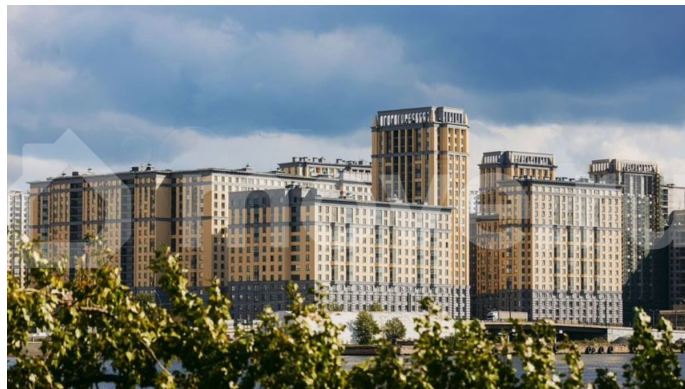

[Квартиры](#)

Ремонт

с отделкой

Квартира в новостройке

да

Описание

Цена действует при 100% оплате и на определенные ипотечные программы. Подробности — в отделе продаж по телефону. Продаётся 2-комнатная квартира в ЖК «Цивилизация на Неве» на 6 этаже. Общая площадь составляет 69.04 кв. м. Квартира с white box отделкой. Жилой

<https://spb.move.ru/objects/9290004105>

ООО «ЛСР. Недвижимость-Северо-Запад», ЛСР. Недвижимость - Северо-Запад

89251234567

для заметок

комплекс «Цивилизация на Неве»
располагается по адресу Санкт-Петербург,
Невский. «Цивилизация на Неве» – видовые
дома бизнес-класса, расположенные вдоль
набережной Невы, всего в 7 км от
исторического центра. Жилой комплекс
идеально выражает особый дух,
свойственный знаменитым просторным
кварталам постройки сталинской эпохи в
Москве и на Московском проспекте в
Петербурге. Расположение: • 15 мин на авто
до Невского проспекта; • 15 мин на авто до
Московского вокзала; • 5 мин на авто до
станции метро «Улица Дыбенко»; • 14 мин (7
км) до КАД. Уникальный дизайн входных зон,
закрытая территория, видеонаблюдение и
охрана, подземный паркинг с лифтом и
другие особенности проекта отвечают
заявленному классу. В каждом дворе
предусмотрено озеленение по
индивидуальному ландшафтному проекту с
благородными растениями и кустарниками.
Преимущества: • Закрытая территория с
видеонаблюдением; • Подземный паркинг с
лифтом; • Детская площадка на приватной
безопасной территории; • Несколько детских
садов и школ; • Инфраструктура шаговой
доступности на первых этажах корпусов.
Успейте приобрести квартиру на выгодных
условиях! Чтобы узнать подробности,
обращайтесь за консультацией по телефону.