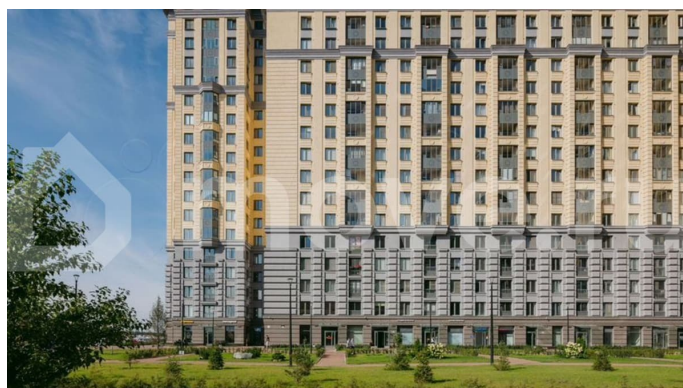

[Квартиры](#)

Ремонт

с отделкой

Квартира в новостройке

да

Описание

Цена действует при 100% оплате и на определенные ипотечные программы. Подробности — в отделе продаж по телефону. Продаётся 2-комнатная квартира в ЖК «Цивилизация на Неве» на 6 этаже. Общая площадь составляет 69.04 кв. м. Квартира с white box отделкой. Жилой

<https://spb.move.ru/objects/9290004105>

ООО «ЛСР. Недвижимость-Северо-Запад», ЛСР. Недвижимость - Северо-Запад

89251234567

для заметок

комплекс «Цивилизация на Неве»
располагается по адресу Санкт-Петербург,
Невский. «Цивилизация на Неве» – видовые
дома бизнес-класса, расположенные вдоль
набережной Невы, всего в 7 км от
исторического центра. Жилой комплекс
идеально выражает особый дух,
свойственный знаменитым просторным
кварталам постройки сталинской эпохи в
Москве и на Московском проспекте в
Петербурге. Расположение: • 15 мин на авто
до Невского проспекта; • 15 мин на авто до
Московского вокзала; • 5 мин на авто до
станции метро «Улица Дыбенко»; • 14 мин (7
км) до КАД. Уникальный дизайн входных зон,
закрытая территория, видеонаблюдение и
охрана, подземный паркинг с лифтом и
другие особенности проекта отвечают
заявленному классу. В каждом дворе
предусмотрено озеленение по
индивидуальному ландшафтному проекту с
благородными растениями и кустарниками.
Преимущества: • Закрытая территория с
видеонаблюдением; • Подземный паркинг с
лифтом; • Детская площадка на приватной
безопасной территории; • Несколько детских
садов и школ; • Инфраструктура шаговой
доступности на первых этажах корпусов.
Успейте приобрести квартиру на выгодных
условиях! Чтобы узнать подробности,
обращайтесь за консультацией по телефону.