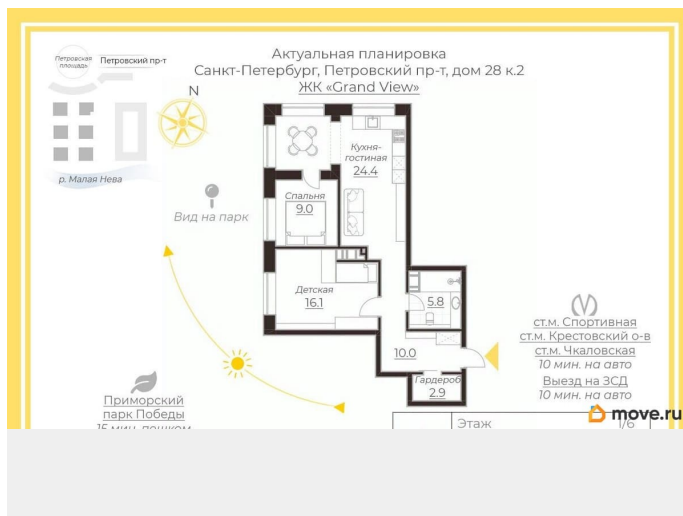

сад, школу и даже театр. Всего 400 метров до парков Крестовского острова и 10 минут пешком до метро. Не упустите возможность стать обладателем этой роскошной квартиры! Звоните прямо сейчас для организации просмотра!