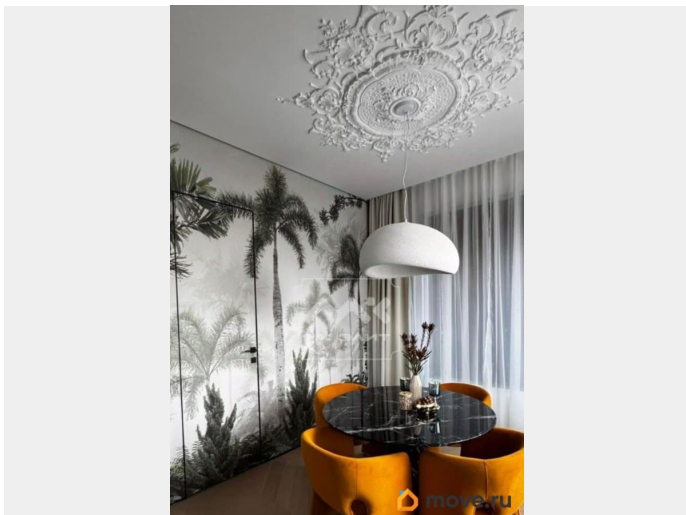

Move.ru - вся недвижимость России