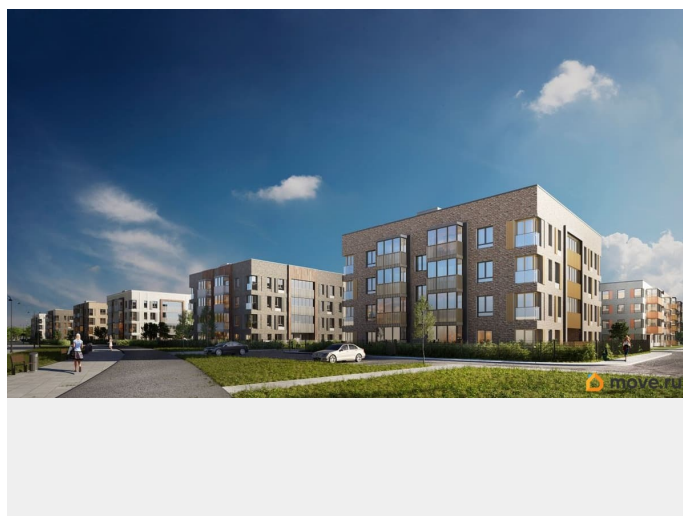

Комплекс будет оснащен многоуровневым паркингом, автостоянкой, станциями для заряда электромобилей, велопарковками и местами для выгула живот