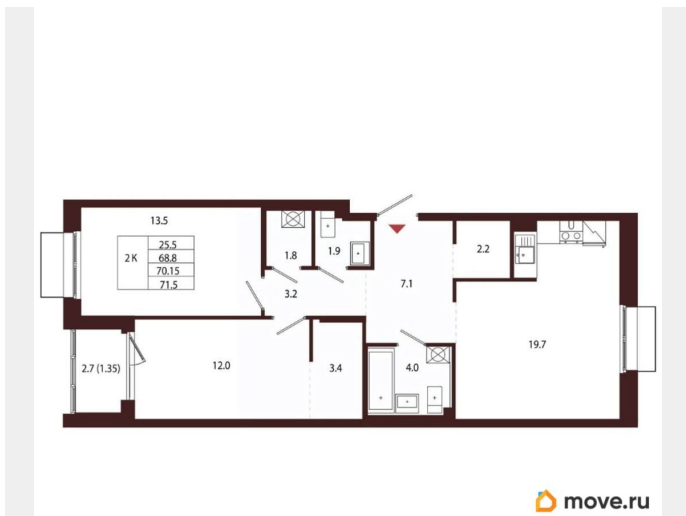

Комплекс будет оснащен многоуровневым паркингом, автостоянкой, станциями для заряда электромобилей, велопарковками и местами для выгула живот