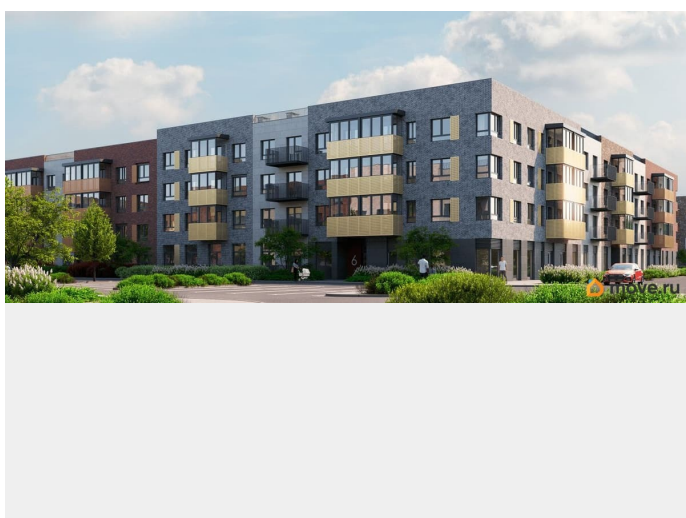

Комплекс будет оснащен многоуровневым паркингом, автостоянкой, станциями для заряда электромобилей, велопарковками и местами для выгула живот