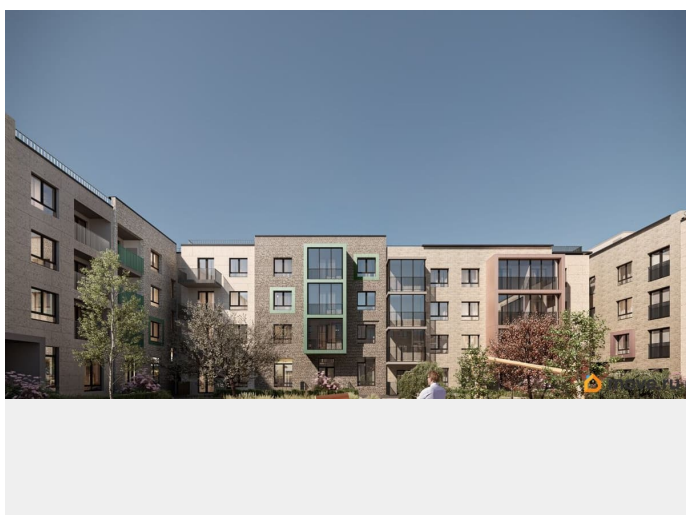

Комплекс будет оснащен многоуровневым паркингом, автостоянкой, станциями для заряда электромобилей, велопарковками и местами для выгула живот