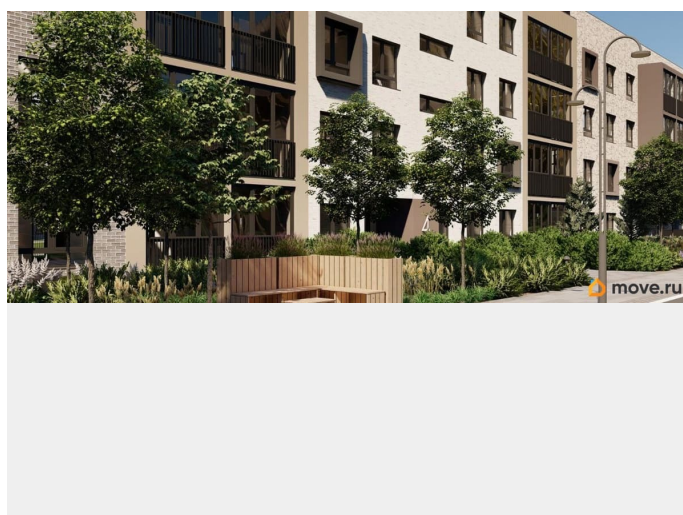

Комплекс будет оснащен многоуровневым паркингом, автостоянкой, станциями для заряда электромобилей, велопарковками и местами для выгула живот