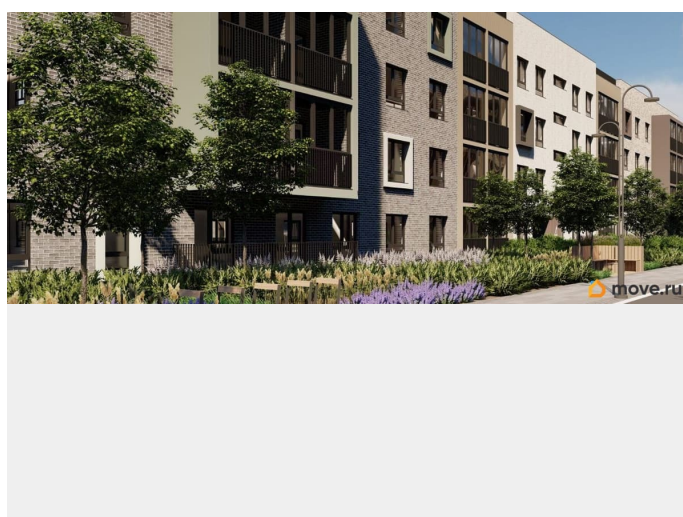

Комплекс будет оснащен многоуровневым паркингом, автостоянкой, станциями для заряда электромобилей, велопарковками и местами для выгула живот