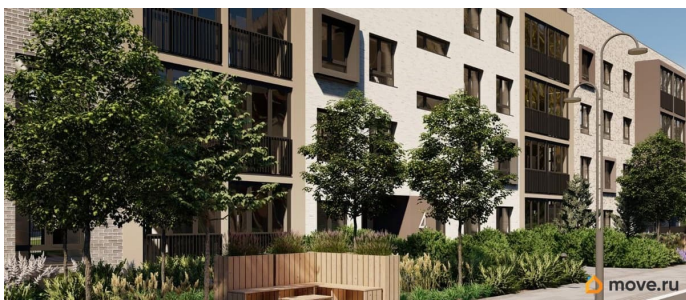

Комплекс будет оснащен многоуровневым паркингом, автостоянкой, станциями для заряда электромобилей, велопарковками и местами для выгула живот