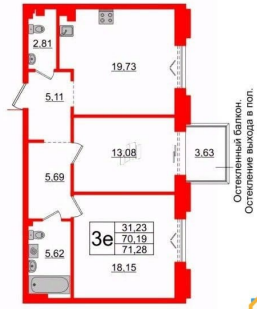

Высота потолков

3 м

Жилая площадь

31.2 м²

Площадь кухни

19.7 м²

Общая площадь

70.19 м²

3е-комнатная, 70.19м²

- Кол-во комнат: 2
- Этаж: 5 из 7
- Общая площадь: 70.19м²
- Жилая площадь: 31.23м²

Остаточный балкон. Остекление выхода в гол.

move.ru

да

Год сдачи

3 квартал 2026 г.

Покупка в ипотеку

Общая площадь квартиры - 70.19 м?, жилая 31.23 м?, высота потолка 3 м. Квартира

продается с черновой отделкой. Что особенного в ЖК «Империал Клуб»? •

Парадные виды на Большую Неву и Английскую набережную • Изысканная архитектура жилого комплекса. • Уникальное благоустройство. • Двухуровневые входные группы. • Панорамные окна, открытые террасы, вантовые балконы. • Двухэтажные сити-виллы с патио, квартиры с возможностью обустройства камина и зимнего сада с растениями. • Просторный фитнес-центр с бассейном и спа-зоной на первом этаже . • Премиальный сервис: заказ такси, выгул собак, уборка, доставка вещей .

3е-комнатная, 70.19м²

- Кол-во комнат: 2
- Этаж: 5 из 7
- Общая площадь: 70.19м²
- Жилая площадь: 31.23м²

Move.ru - вся недвижимость России