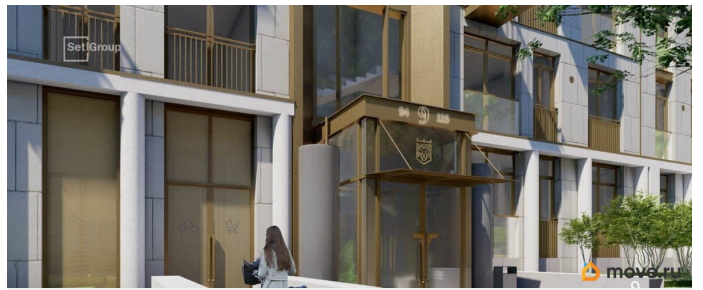

3е-комнатная, 70.19м²

- Кол-во комнат: 2
- Этаж: 5 из 7
- Общая площадь: 70.19м²
- Жилая площадь: 31.23м²