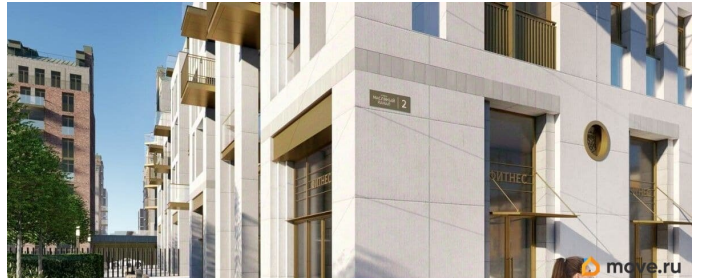

3е-комнатная, 70.19м²

- Кол-во комнат: 2
- Этаж: 5 из 7
- Общая площадь: 70.19м²
- Жилая площадь: 31.23м²