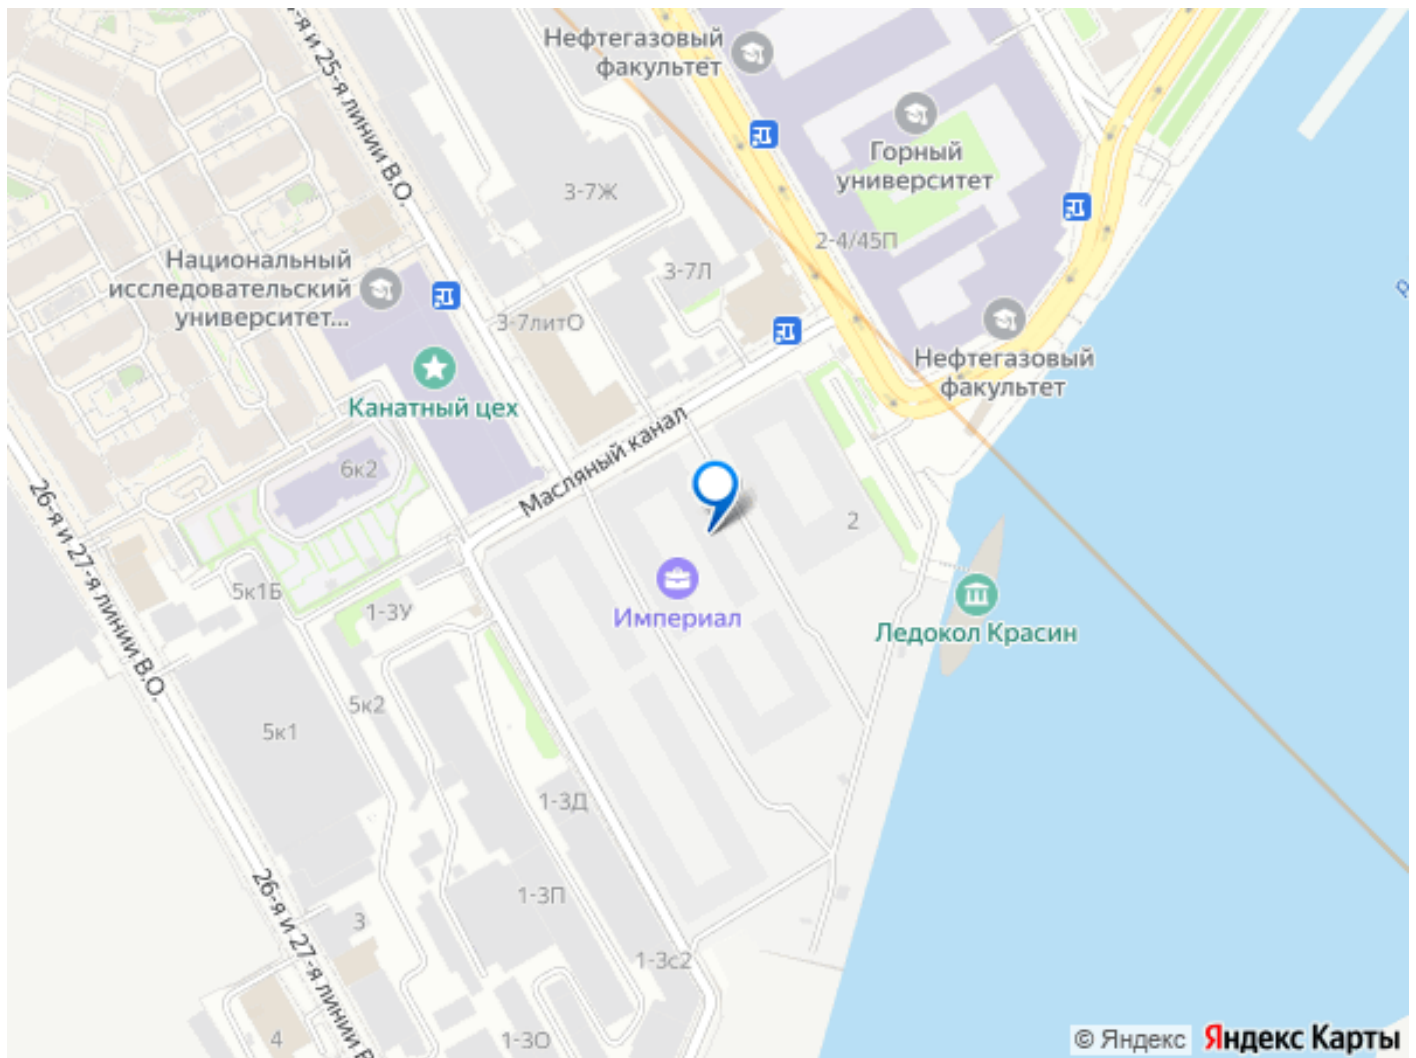

Move.ru - вся недвижимость России