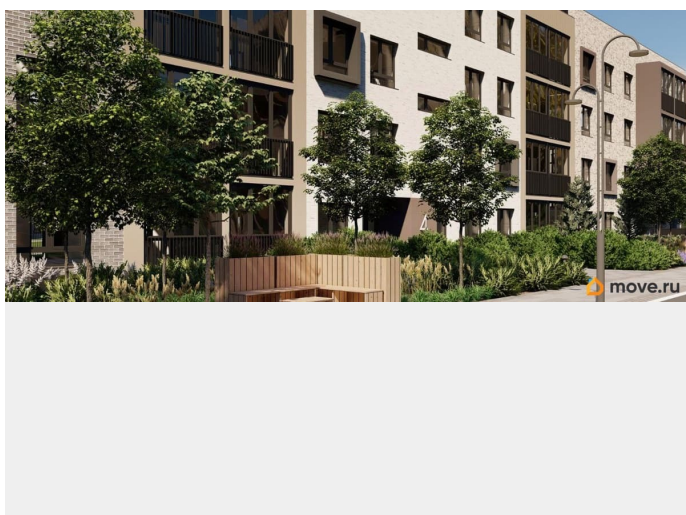

Комплекс будет оснащен многоуровневым паркингом, автостоянкой, станциями для заряда электромобилей, велопарковками и местами для выгула живот