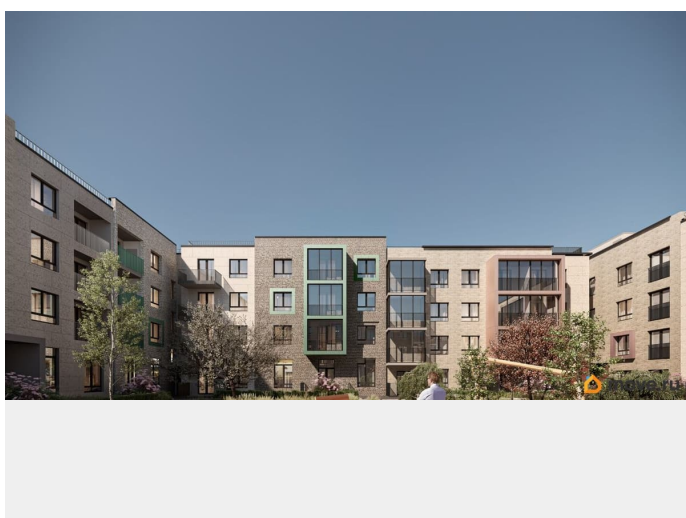

Комплекс будет оснащен многоуровневым паркингом, автостоянкой, станциями для заряда электромобилей, велопарковками и местами для выгула живот