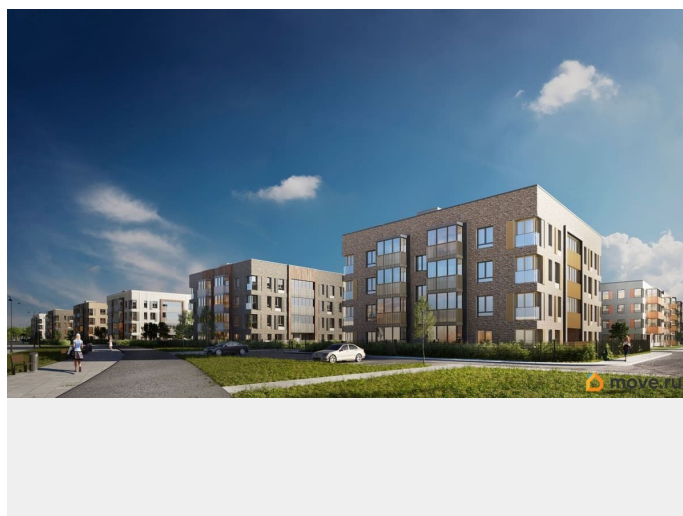

Комплекс будет оснащен многоуровневым паркингом, автостоянкой, станциями для заряда электромобилей, велопарковками и местами для выгула живот