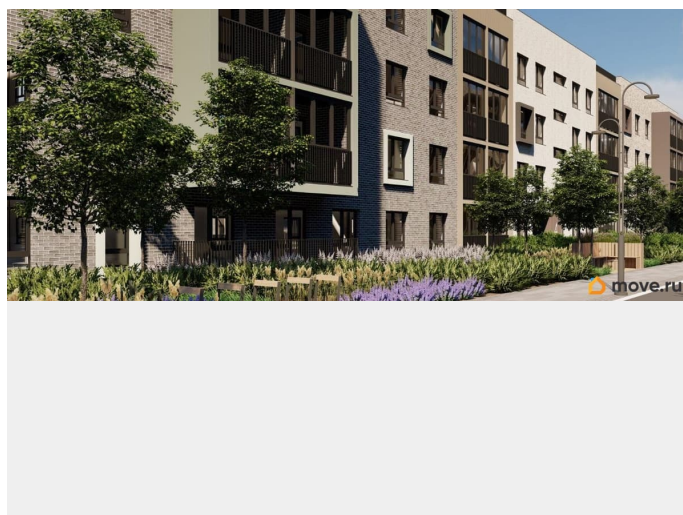

Комплекс будет оснащен многоуровневым паркингом, автостоянкой, станциями для заряда электромобилей, велопарковками и местами для выгула живот