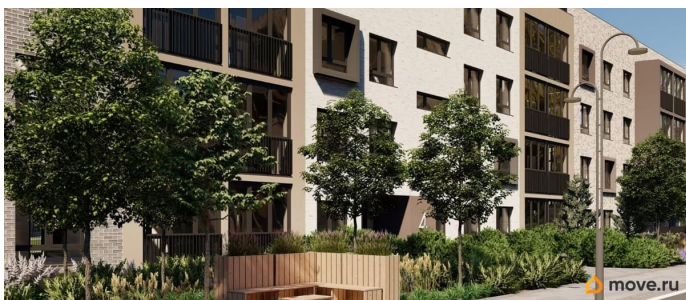

Комплекс будет оснащен многоуровневым паркингом, автостоянкой, станциями для заряда электромобилей, велопарковками и местами для выгула живот