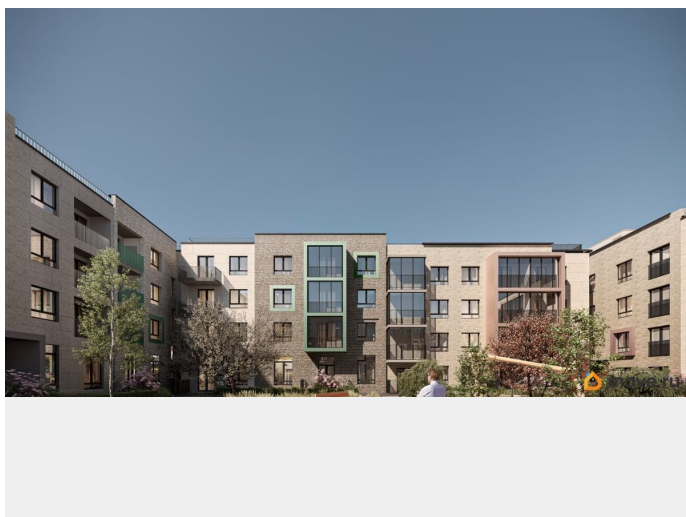

Комплекс будет оснащен многоуровневым паркингом, автостоянкой, станциями для заряда электромобилей, велопарковками и местами для выгула живот