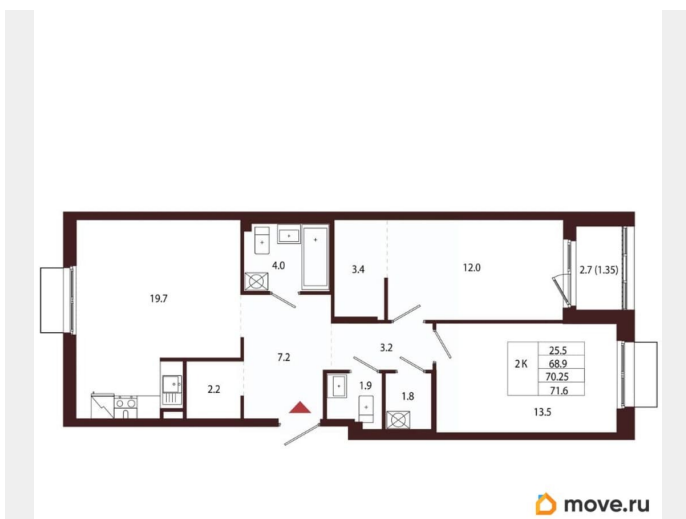

Комплекс будет оснащен многоуровневым паркингом, автостоянкой, станциями для заряда электромобилей, велопарковками и местами для выгула живот