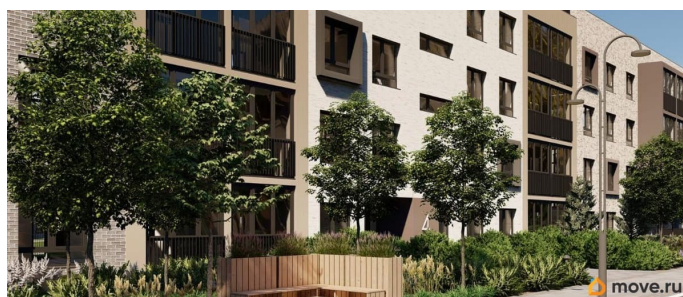

Комплекс будет оснащен многоуровневым паркингом, автостоянкой, станциями для заряда электромобилей, велопарковками и местами для выгула живот