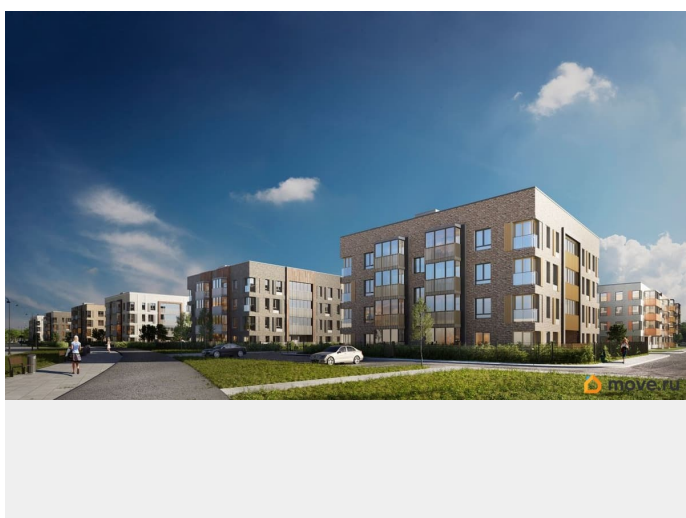

Комплекс будет оснащен многоуровневым паркингом, автостоянкой, станциями для заряда электромобилей, велопарковками и местами для выгула живот