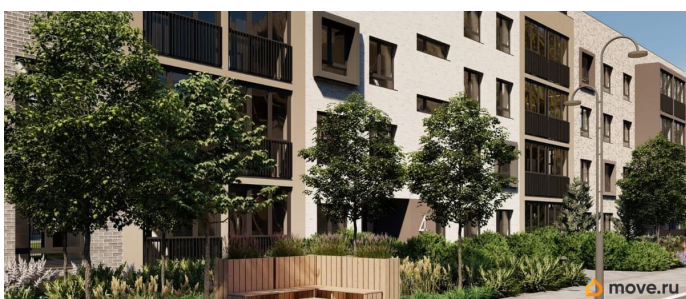

Комплекс будет оснащен многоуровневым паркингом, автостоянкой, станциями для заряда электромобилей, велопарковками и местами для выгула живот