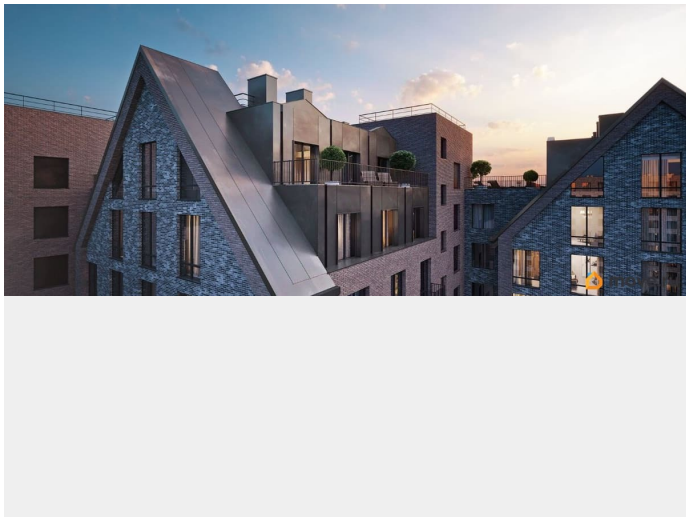

ОСТРОВ ПЕРВЫХ
МАТИСОВ ОСТРОВ

КОЛ-ВО КОМНАТ   СЕКЦИЯ   КОРПУС   ПЛОЩАДЬ