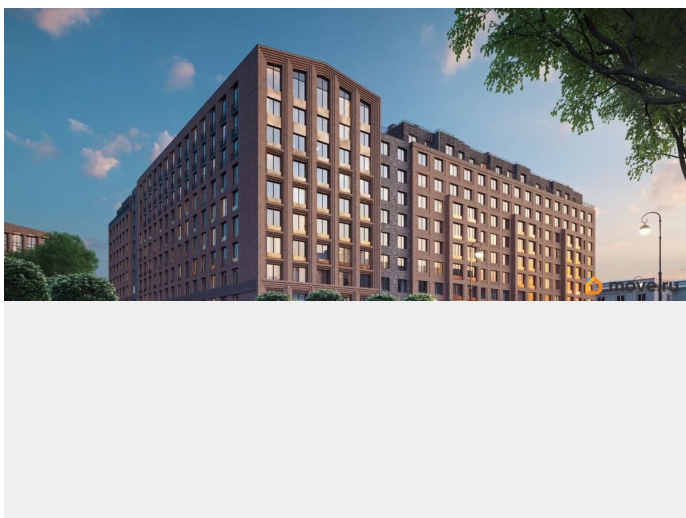

ОСТРОВ ПЕРВЫХ
МАТИСОВ ОСТРОВ

КОЛ-ВО КОМНАТ   СЕКЦИЯ   КОРПУС   ПЛОЩАДЬ