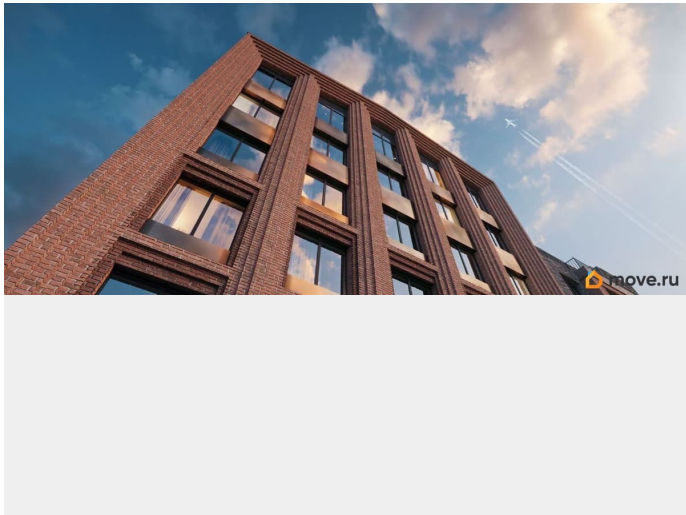

ОСТРОВ ПЕРВЫХ
МАТИСОВ ОСТРОВ

КОЛ-ВО КОМНАТ   СЕКЦИЯ   КОРПУС   ПЛОЩАДЬ