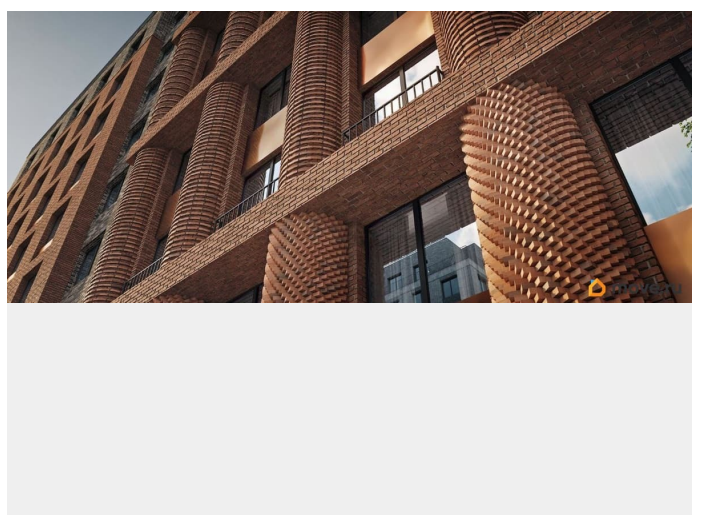

ОСТРОВ ПЕРВЫХ
МАТИСОВ ОСТРОВ

КОЛ-ВО КОМНАТ   СЕКЦИЯ   КОРПУС   ПЛОЩАДЬ