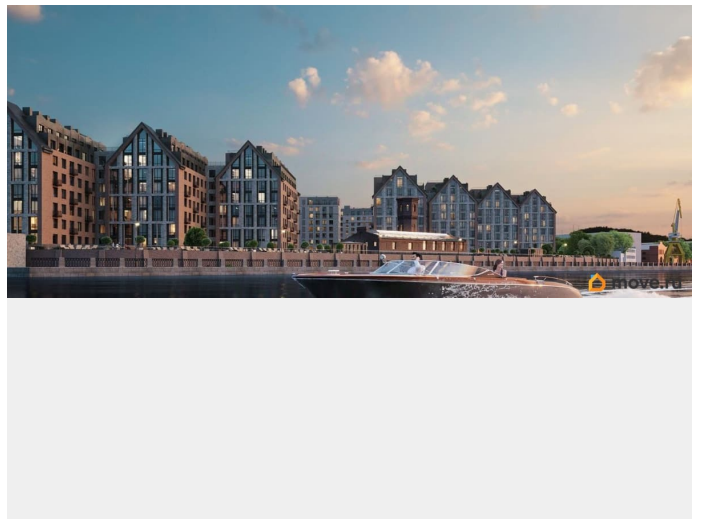

ОСТРОВ ПЕРВЫХ
МАТИСОВ ОСТРОВ

КОЛ-ВО КОМНАТ   СЕКЦИЯ   КОРПУС   ПЛОЩАДЬ