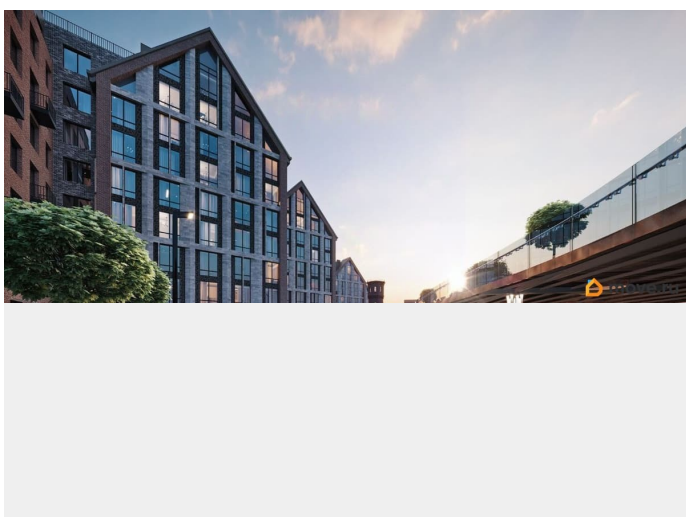

ОСТРОВ ПЕРВЫХ
МАТИСОВ ОСТРОВ

КОЛ-ВО КОМНАТ   СЕКЦИЯ   КОРПУС   ПЛОЩАДЬ