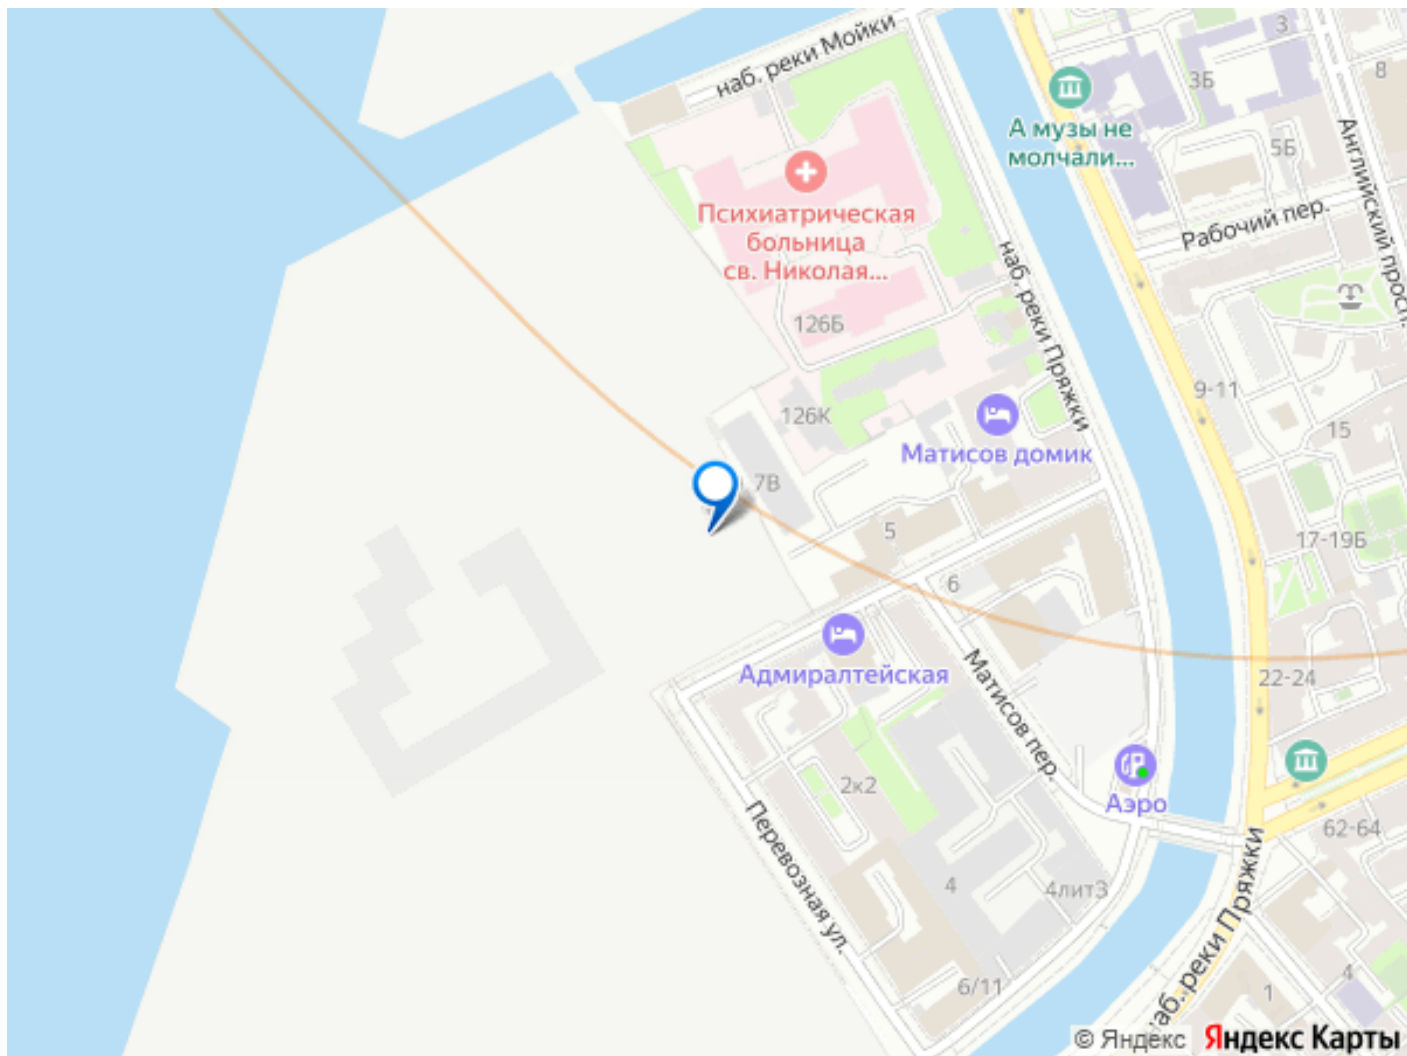

Move.ru - вся недвижимость России