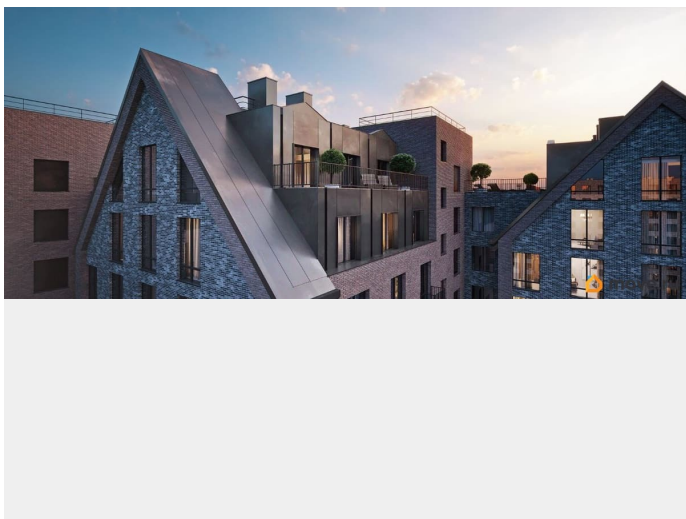

ОСТРОВ ПЕРВЫХ
МАТИСОВ ОСТРОВ

КОЛ-ВО КОМНАТ   СЕКЦИЯ   КОРПУС   ПЛОЩАДЬ