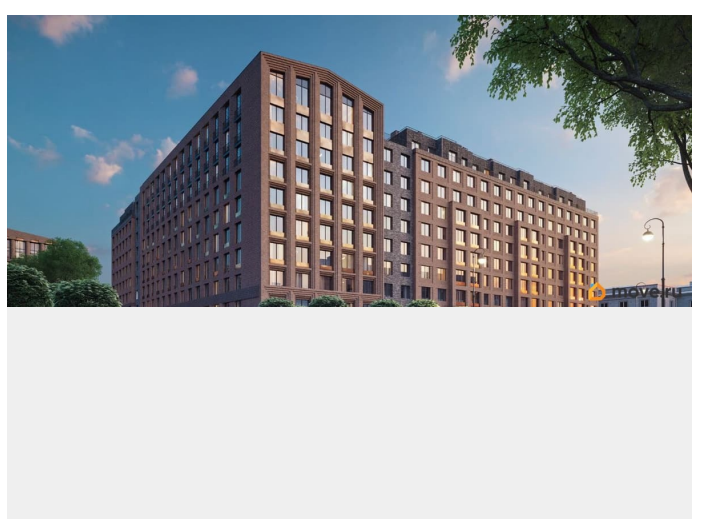

ОСТРОВ ПЕРВЫХ
МАТИСОВ ОСТРОВ

КОЛ-ВО КОМНАТ   СЕКЦИЯ   КОРПУС   ПЛОЩАДЬ