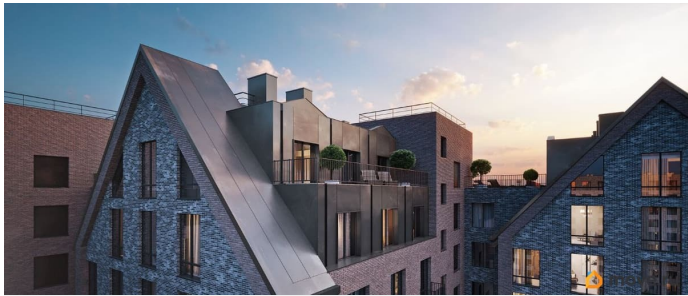

Архитектура, разработанная Евгением Подгорновым и его студией INTERCOLUMNIUM, отражает характер города. Фасады облицованы кирпичом терракотового и серого оттенков. Все материалы отвечают высокому качеству строительства. Компания Fizika Development бережно восстановит исторический объект, воплощающий величие императорской России. Краснокирпичное производственное здание с водонапорной башней завода шотландского инженера Чарльза Берда станет лицом клубного квартала «Остров первых» и новой точкой притяжения для горожан. Приватная территория, сочетающая камерную атмосферу и комфорт, была создана ведущими урбанистами города. Проектом предусмотрен одноуровневый подземный паркинг под жилыми корпусами и дворовым пространством, а также гостевые парковочные места по периметру квартала. Особое внимание уделено безопасности: закрытые дворы, охраняемая территория, круглосуточное видеонаблюдение и контроль доступа 24/7. В премиальном квартале «Остров первых» представлены уникальные планировочные решения: от уютных студий до просторных трехкомнатных квартир с потолками до 5,1 метров.