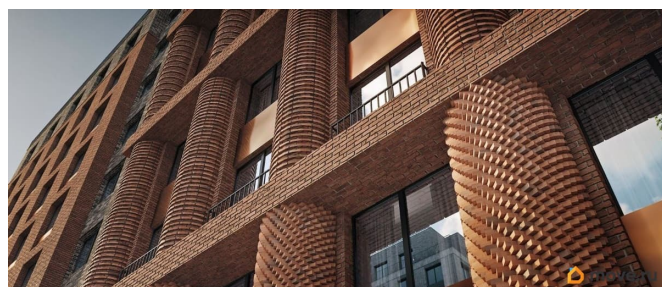

Создано: 05.11.2025 в 19:07

Обновлено: 03.04.2026 в 13:08

**Санкт-Петербург, Перевозная улица,
Корпус 2**

33 287 316 ₹

Санкт-Петербург, Перевозная улица, Корпус 2

Округ

[СПБ, Адмиралтейский район](#)

Улица

[набережная Перевозная](#)

Квартира

Количество комнат

2

Высота потолков

2.7 м

Жилая площадь

32.5 м²

Общая площадь

70.36 м²

Этаж

7/10

Детали объекта

Тип сделки

Продам

Раздел

[Квартиры](#)

Квартира в новостройке

да

Год сдачи

<https://spb.move.ru/objects/9286366021>

**Fizika Development, Fizika
Development**

79820962679

для заметок