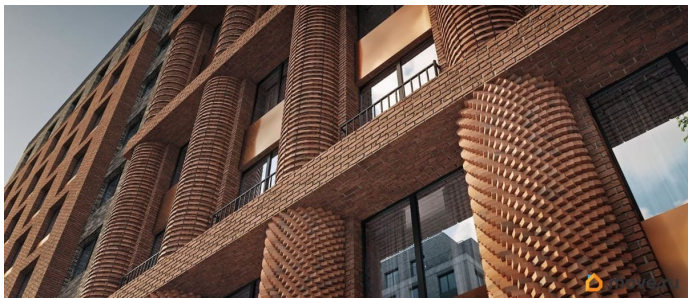

Архитектура, разработанная Евгением Подгорновым и его студией INTERCOLUMNIUM, отражает характер города. Фасады облицованы кирпичом терракотового и серого оттенков. Все материалы отвечают высокому качеству строительства. Компания Fizika Development бережно восстановит исторический объект, воплощающий величие императорской России. Краснокирпичное производственное здание с водонапорной башней завода шотландского инженера Чарльза Берда станет лицом клубного квартала «Остров первых» и новой точкой притяжения для горожан. Приватная территория, сочетающая камерную атмосферу и комфорт, была создана ведущими урбанистами города. Проектом предусмотрен одноуровневый подземный паркинг под жилыми корпусами и дворовым пространством, а также гостевые парковочные места по периметру квартала. Особое внимание уделено безопасности: закрытые дворы, охраняемая территория, круглосуточное видеонаблюдение и контроль доступа 24/7. В премиальном квартале «Остров первых» представлены уникальные планировочные решения: от уютных студий до просторных трехкомнатных квартир с потолками до 5,1 метров.