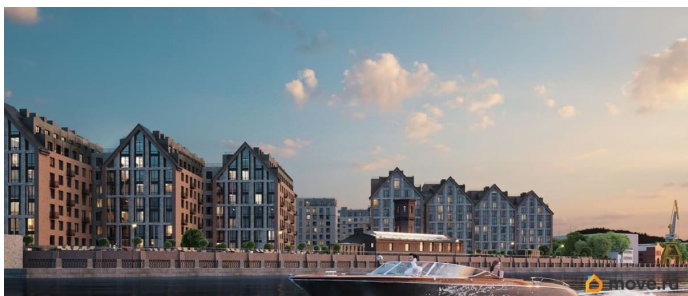

Архитектура, разработанная Евгением Подгорновым и его студией INTERCOLUMNIUM, отражает характер города. Фасады облицованы кирпичом терракотового и серого оттенков. Все материалы отвечают высокому качеству строительства. Компания Fizika Development бережно восстановит исторический объект, воплощающий величие императорской России. Краснокирпичное производственное здание с водонапорной башней завода шотландского инженера Чарльза Берда станет лицом клубного квартала «Остров первых» и новой точкой притяжения для горожан. Приватная территория, сочетающая камерную атмосферу и комфорт, была создана ведущими урбанистами города. Проектом предусмотрен одноуровневый подземный паркинг под жилыми корпусами и дворовым пространством, а также гостевые парковочные места по периметру квартала. Особое внимание уделено безопасности: закрытые дворы, охраняемая территория, круглосуточное видеонаблюдение и контроль доступа 24/7. В премиальном квартале «Остров первых» представлены уникальные планировочные решения: от уютных студий до просторных трехкомнатных квартир с потолками до 5,1 метров.