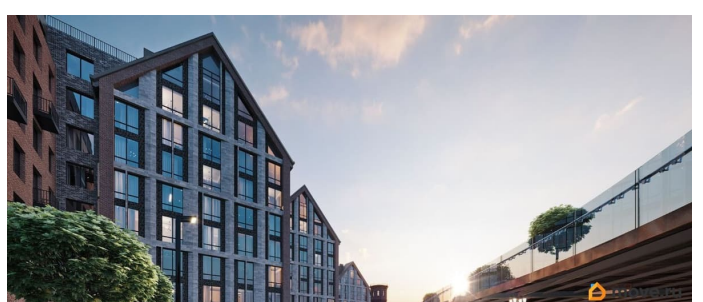

Архитектура, разработанная Евгением Подгорновым и его студией INTERCOLUMNIUM, отражает характер города. Фасады облицованы кирпичом терракотового и серого оттенков. Все материалы отвечают высокому качеству строительства. Компания Fizika Development бережно восстановит исторический объект, воплощающий величие императорской России. Краснокирпичное производственное здание с водонапорной башней завода шотландского инженера Чарльза Берда станет лицом клубного квартала «Остров первых» и новой точкой притяжения для горожан. Приватная территория, сочетающая камерную атмосферу и комфорт, была создана ведущими урбанистами города. Проектом предусмотрен одноуровневый подземный паркинг под жилыми корпусами и дворовым пространством, а также гостевые парковочные места по периметру квартала. Особое внимание уделено безопасности: закрытые дворы, охраняемая территория, круглосуточное видеонаблюдение и контроль доступа 24/7. В премиальном квартале «Остров первых» представлены уникальные планировочные решения: от уютных студий до просторных трехкомнатных квартир с потолками до 5,1 метров.