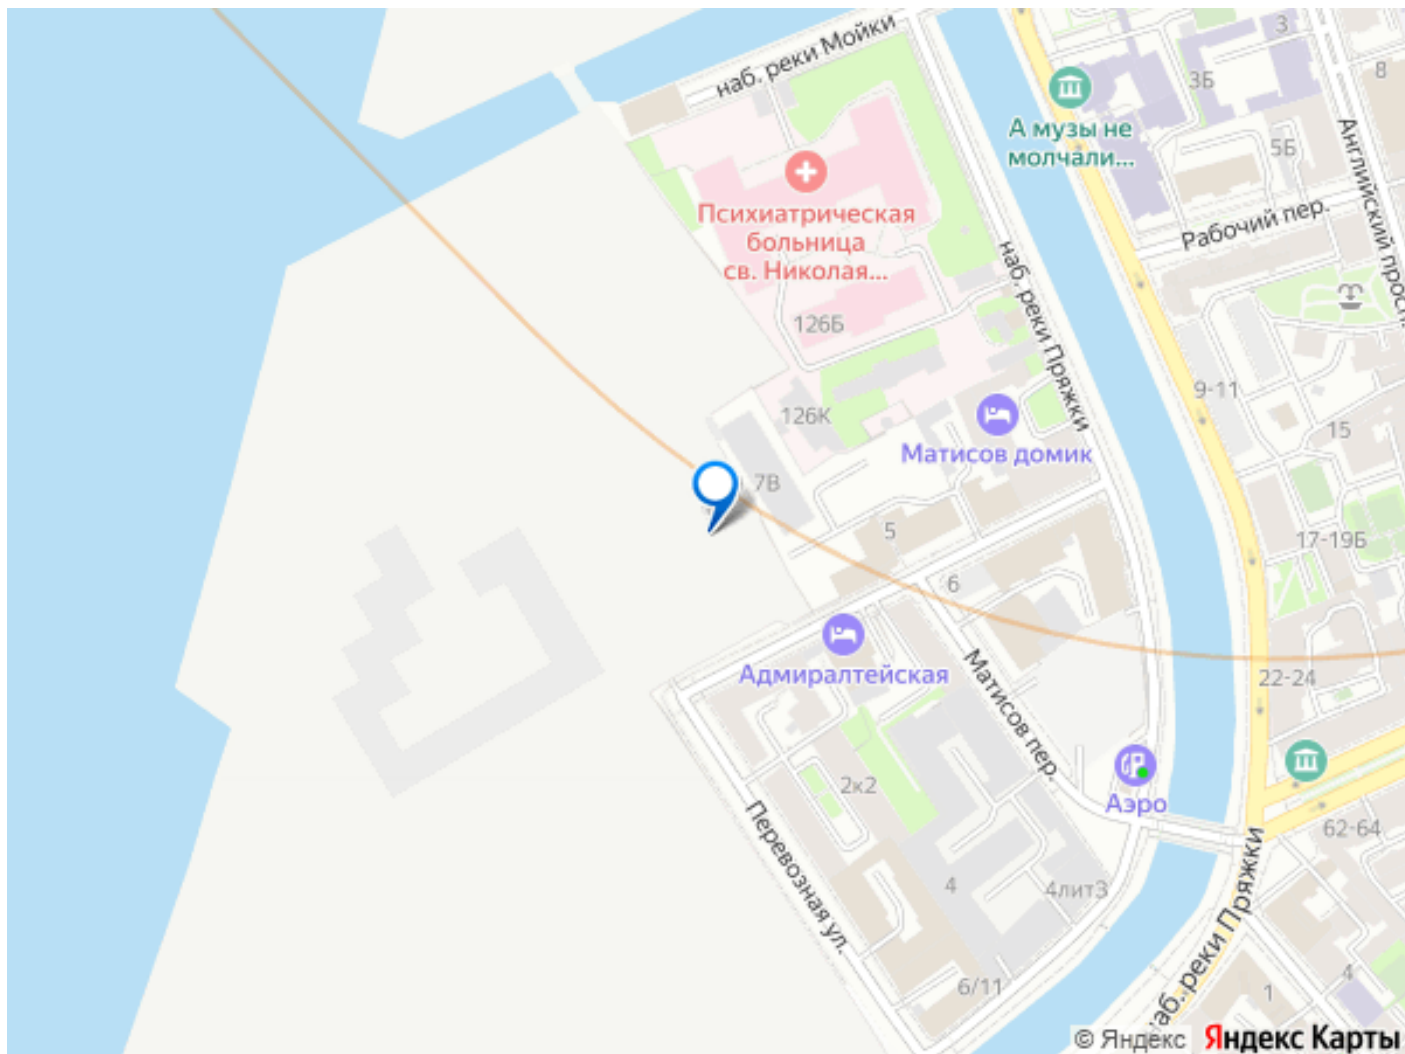

Move.ru - вся недвижимость России