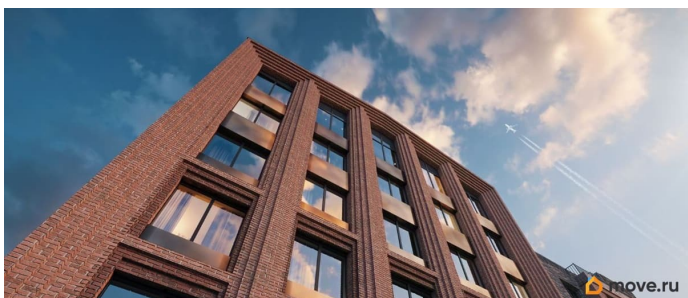

ОСТРОВ ПЕРВЫХ
МАТИСОВ ОСТРОВ

КОЛ-ВО КОМНАТ   СЕКЦИЯ   КОРПУС   ПЛОЩАДЬ