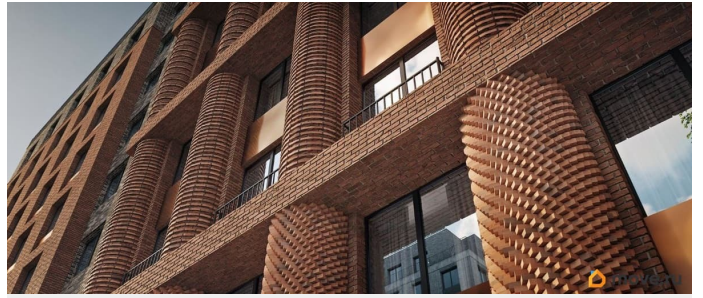

ОСТРОВ ПЕРВЫХ
МАТИСОВ ОСТРОВ

КОЛ-ВО КОМНАТ   СЕКЦИЯ   КОРПУС   ПЛОЩАДЬ

This block features a central white overlay with a detailed floor plan of an apartment. The plan shows a living area, kitchen, and bedrooms. A compass rose is located below the plan. The background shows a modern brick building with a gabled roof. The 'move.ru' logo is visible in the bottom right corner of the overlay.