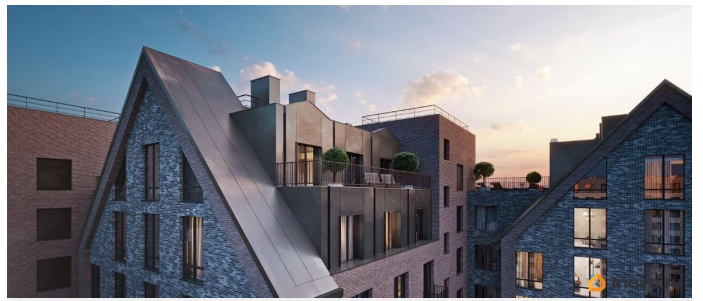

ОСТРОВ ПЕРВЫХ
МАТИСОВ ОСТРОВ

КОЛ-ВО КОМНАТ   СЕКЦИЯ   КОРПУС   ПЛОЩАДЬ

This block features a central white overlay with a detailed floor plan of an apartment. The plan shows a living area, kitchen, and bedrooms. A compass rose is located below the plan. The background shows a modern brick building with a gabled roof. The 'move.ru' logo is visible in the bottom right corner of the overlay.