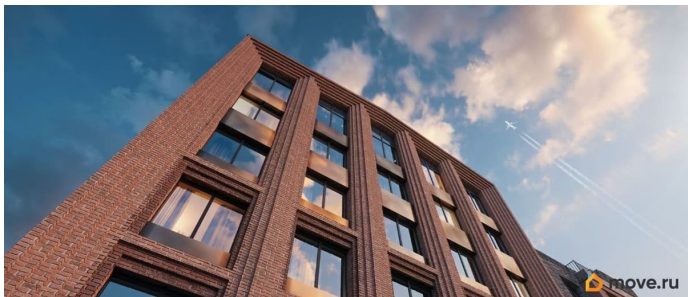

ОСТРОВ ПЕРВЫХ
МАТИСОВ ОСТРОВ

КОЛ-ВО КОМНАТ   СЕКЦИЯ   КОРПУС   ПЛОЩАДЬ

This block features a central white overlay with a detailed floor plan of an apartment. The plan shows a living area, kitchen, and bedrooms. A compass rose is located below the plan. The background shows a modern brick building with a gabled roof. The 'move.ru' logo is visible in the bottom right corner of the overlay.