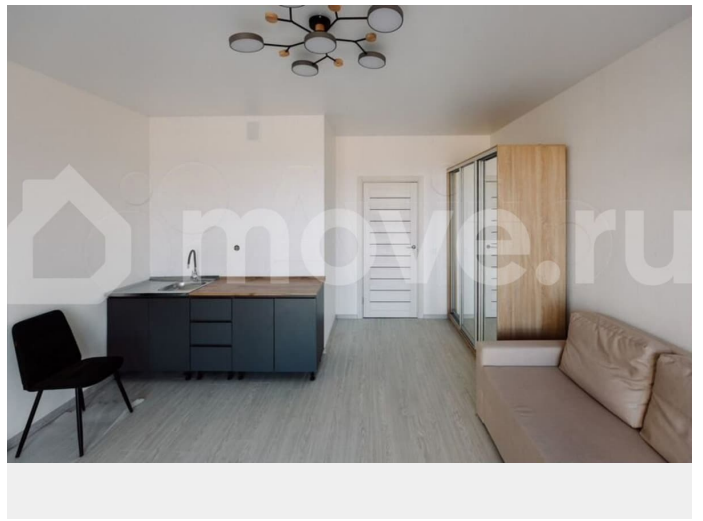

Шоссе

[Ропшинское](#)

Квартира

Количество комнат

2

Общая площадь

70.4 м²

Этаж

Квартира в новостройке

да

Описание

Экоквартал «Гармония» расположен в Ломоносовском районе Ленинградской области в 5 километрах к югу от границы с

Санкт-Петербургом. Первая очередь комплекса состоит из 4-х корпусов, три из которых уже выведены в продажу. Начало передачи ключей во 2-м корпусе— 2 квартал 2026 года. РАСПОЛОЖЕНИЕ И ЛОГИСТИКА — До выезда на КАД не более 5 минут. — Дорога до Стрельны или Петергофа займет 10-15 минут на автомобиле. — До станции метро «Проспект Ветеранов» можно добраться за 40 минут на автобусе или 25 минут на автомобиле. ХАРАКТЕРИСТИКИ — 4 корпуса — 9 этажей — 216 квартир в продаже — Закрытая благоустроенная территория — Новый торговый комплекс в составе ЖК ОСОБЕННОСТИ И ПРЕИМУЩЕСТВА — Комфорт-класс — Чистовая отделка в базе — Потолки 2,75 м — Панорамные окна «в пол» ИНФРАСТРУКТУРА И ОКРУЖЕНИЕ — Парковые зоны, скверы, пруды, экотропа — есть всё, чтобы наслаждаться чистым воздухом и окружающей природой каждый день. — В ближайшей пешей доступности продуктовые магазины, автобусные остановки, православный храм. — В радиусе 500 метров детский сад, школа искусств, музыкальная школа, стадион, центр культуры, спорта и молодежной политики. — Поблизости находятся такие важные культурные достопримечательности Петербурга как Константиновский дворец, дворцы и парки Петергофа.