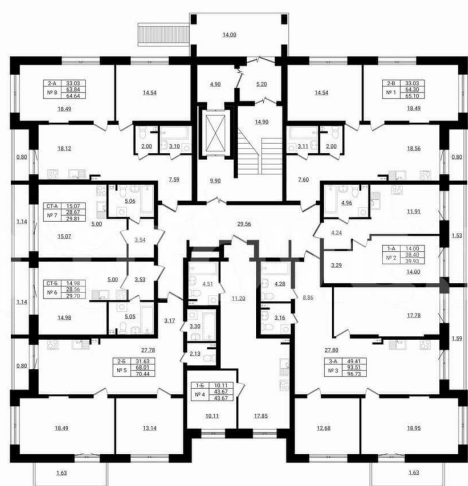

Санкт-Петербургом. Первая очередь комплекса состоит из 4-х корпусов, три из которых уже выведены в продажу. Начало передачи ключей во 2-м корпусе— 2 квартал 2026 года. РАСПОЛОЖЕНИЕ И ЛОГИСТИКА — До выезда на КАД не более 5 минут. — Дорога до Стрельны или Петергофа займет 10-15 минут на автомобиле. — До станции метро «Проспект Ветеранов» можно добраться за 40 минут на автобусе или 25 минут на автомобиле. ХАРАКТЕРИСТИКИ — 4 корпуса — 9 этажей — 216 квартир в продаже — Закрытая благоустроенная территория — Новый торговый комплекс в составе ЖК ОСОБЕННОСТИ И ПРЕИМУЩЕСТВА — Комфорт-класс — Чистовая отделка в базе — Потолки 2,75 м — Панорамные окна «в пол» ИНФРАСТРУКТУРА И ОКРУЖЕНИЕ — Парковые зоны, скверы, пруды, экотропа — есть всё, чтобы наслаждаться чистым воздухом и окружающей природой каждый день. — В ближайшей пешей доступности продуктовые магазины, автобусные остановки, православный храм. — В радиусе 500 метров детский сад, школа искусств, музыкальная школа, стадион, центр культуры, спорта и молодежной политики. — Поблизости находятся такие важные культурные достопримечательности Петербурга как Константиновский дворец, дворцы и парки Петергофа.