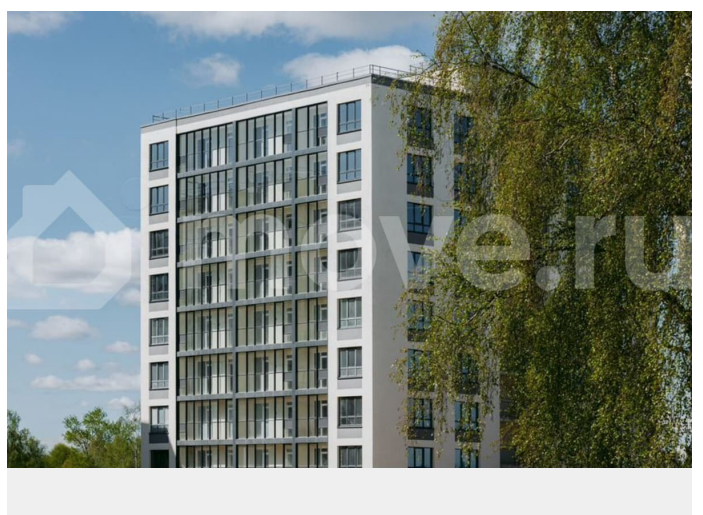

Шоссе

[Ропшинское](#)

Квартира

Количество комнат

2

Общая площадь

70.4 м²

Этаж

Квартира в новостройке

да

Описание

Экоквартал «Гармония» расположен в Ломоносовском районе Ленинградской области в 5 километрах к югу от границы с

Санкт-Петербургом. Первая очередь комплекса состоит из 4-х корпусов, три из которых уже выведены в продажу. Начало передачи ключей во 2-м корпусе— 2 квартал 2026 года. РАСПОЛОЖЕНИЕ И ЛОГИСТИКА — До выезда на КАД не более 5 минут. — Дорога до Стрельны или Петергофа займет 10-15 минут на автомобиле. — До станции метро «Проспект Ветеранов» можно добраться за 40 минут на автобусе или 25 минут на автомобиле. ХАРАКТЕРИСТИКИ — 4 корпуса — 9 этажей — 216 квартир в продаже — Закрытая благоустроенная территория — Новый торговый комплекс в составе ЖК ОСОБЕННОСТИ И ПРЕИМУЩЕСТВА — Комфорт-класс — Чистовая отделка в базе — Потолки 2,75 м — Панорамные окна «в пол» ИНФРАСТРУКТУРА И ОКРУЖЕНИЕ — Парковые зоны, скверы, пруды, экотропа — есть всё, чтобы наслаждаться чистым воздухом и окружающей природой каждый день. — В ближайшей пешей доступности продуктовые магазины, автобусные остановки, православный храм. — В радиусе 500 метров детский сад, школа искусств, музыкальная школа, стадион, центр культуры, спорта и молодежной политики. — Поблизости находятся такие важные культурные достопримечательности Петербурга как Константиновский дворец, дворцы и парки Петергофа.