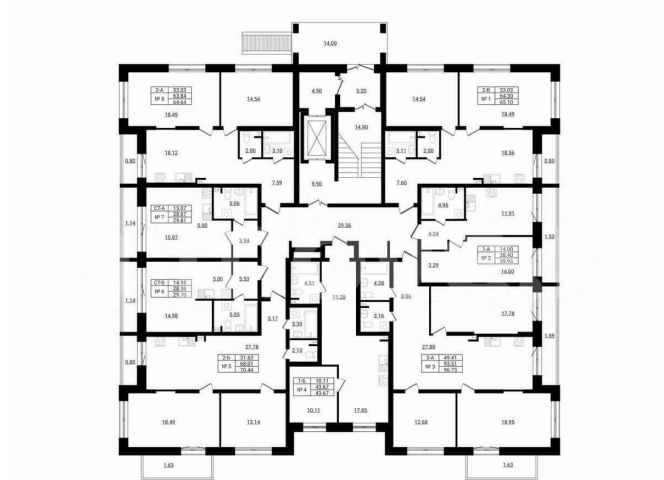

🕒 Создано: 19.02.2026 в 05:12

🔄 Обновлено: 15.04.2026 в 05:22

**Отдел продаж, ЖК «Экоквартал
«Гармония»**

89251234567

Ленинградская область, Ломоносовский район, деревня Разбегаево

10 354 680 ₽

Ленинградская область, Ломоносовский район, деревня Разбегаево

Шоссе

[Ропшинское](#)

Квартира

Количество комнат

2

Общая площадь

70.4 м²

Этаж

1/9

Детали объекта

Тип сделки

Продам

Раздел

[Квартиры](#)

Ремонт

с отделкой

Квартира в новостройке

да

Описание

Экоквартал «Гармония» расположен в Ломоносовском районе Ленинградской области в 5 километрах к югу от границы с