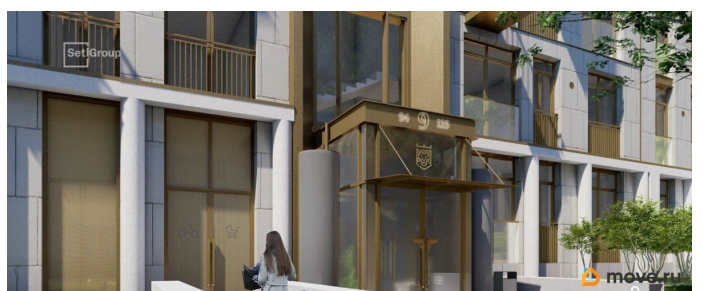

mi Петербургская Недвижимость

3е-комнатная, 70.5м²

- Кол-во комнат 2
- Этаж 5 из 5
- Общая площадь 70.5м²
- Жилая площадь 30.65м²

Уникальные преимущества Квартира с панорамными окнами