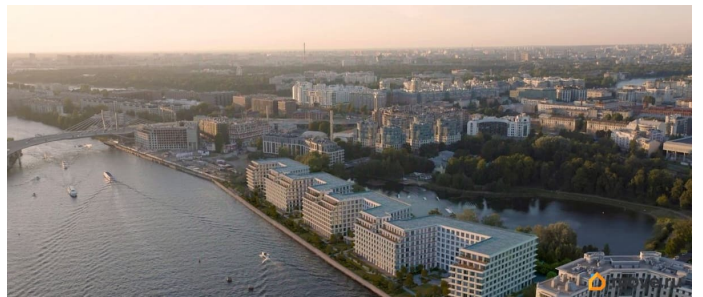

Петербурге и Москве, которые
устанавливают новые стандарты
эффективной жизни в мегаполисах.