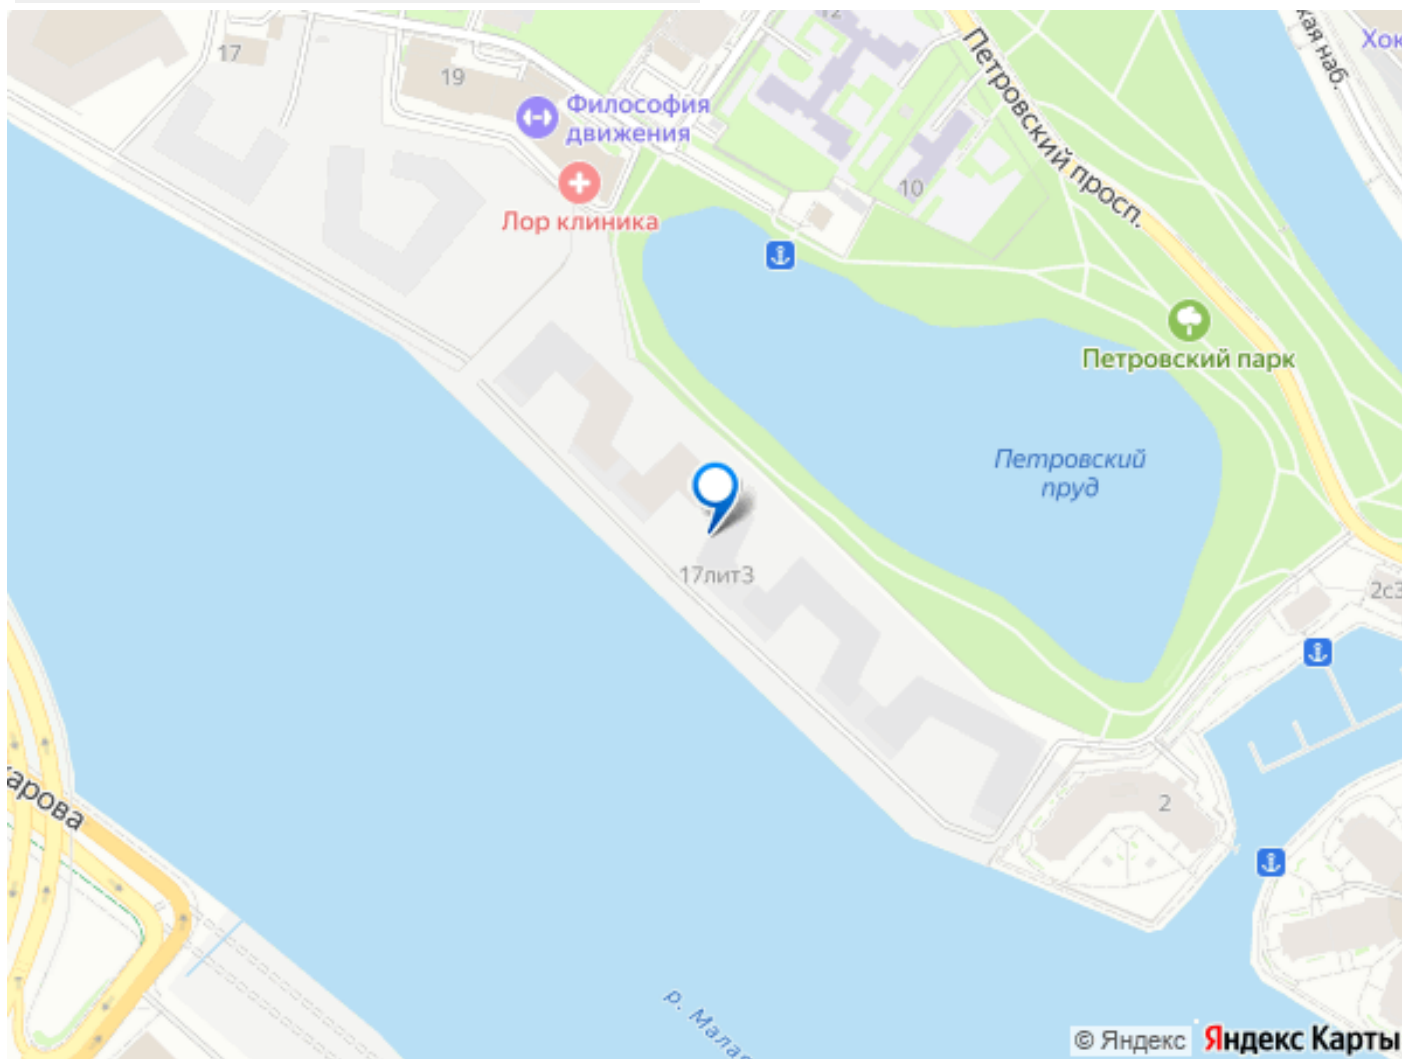

17/33
ПЕТРОВСКИЙ
ОСТРОВ

**СЕКЦИЯ
RESIDENCE**   **ПЛОЩАДЬ
70,68 М²**

- НОВАЯ ЛЕГЕНДА ПЕТРОВСКОГО ОСТРОВА
- ИСКЛЮЧИТЕЛЬНАЯ ЛОКАЦИЯ

move.ru

Move.ru - вся недвижимость России