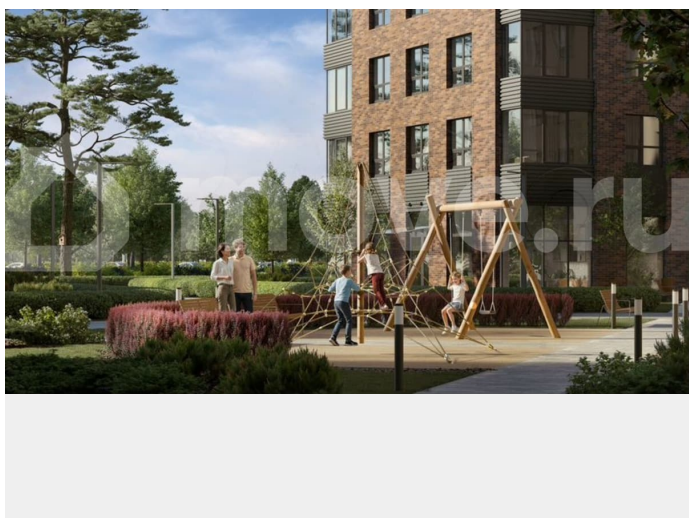

датчики протечки, дистанционное отключение розеток, и т.д. Паркинг
Подземный паркинг с доступом на лифте
Локация - м. Звездная и м. Купчино 10 мин.
на машине - КАД 5 мин. на машине - Пулковое
15 мин. на машине - Невский проспект 35
мин. на машине (AQID02545039)

Аквилон⁺
СОЛАР

A

ПЛОЩАДЬ	КОМНАТ	ЭТАЖ
2	70.73	3

- 3 вида чистовой отделки
- Городская прописка
- Подземный паркинг