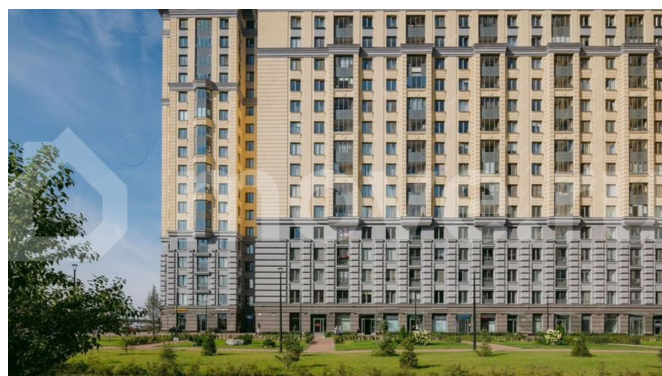

Создано: 17.02.2026 в 01:17

Обновлено: 15.04.2026 в 01:21

Санкт-Петербург, наб. Октябрьская, 40

23 930 240 ₹

Санкт-Петербург, наб. Октябрьская, 40

Квартира

Количество комнат

2

[Квартиры](#)

Ремонт

с отделкой

Квартира в новостройке

да

Описание

Цена действует при 100% оплате и на определенные ипотечные программы. Подробности — в отделе продаж по телефону. Продаётся 2-комнатная квартира в ЖК «Цивилизация на Неве» на 15 этаже. Общая площадь составляет 70.81 кв. м. Квартира с white box отделкой. Жилой

<https://spb.move.ru/objects/9290003103>

ООО «ЛСР. Недвижимость-Северо-Запад», ЛСР. Недвижимость - Северо-Запад

89251234567

для заметок

комплекс «Цивилизация на Неве» располагается по адресу Санкт-Петербург, Невский. «Цивилизация на Неве» – видовые дома бизнес-класса, расположенные вдоль набережной Невы, всего в 7 км от исторического центра. Жилой комплекс идеально выражает особый дух, свойственный знаменитым просторным кварталам постройки сталинской эпохи в Москве и на Московском проспекте в Петербурге. Расположение: • 15 мин на авто до Невского проспекта; • 15 мин на авто до Московского вокзала; • 5 мин на авто до станции метро «Улица Дыбенко»; • 14 мин (7 км) до КАД. Уникальный дизайн входных зон, закрытая территория, видеонаблюдение и охрана, подземный паркинг с лифтом и другие особенности проекта отвечают заявленному классу. В каждом дворе предусмотрено озеленение по индивидуальному ландшафтному проекту с благородными растениями и кустарниками. Преимущества: • Закрытая территория с видеонаблюдением; • Подземный паркинг с лифтом; • Детская площадка на приватной безопасной территории; • Несколько детских садов и школ; • Инфраструктура шаговой доступности на первых этажах корпусов. Успейте приобрести квартиру на выгодных условиях! Чтобы узнать подробности, обращайтесь за консультацией по телефону.