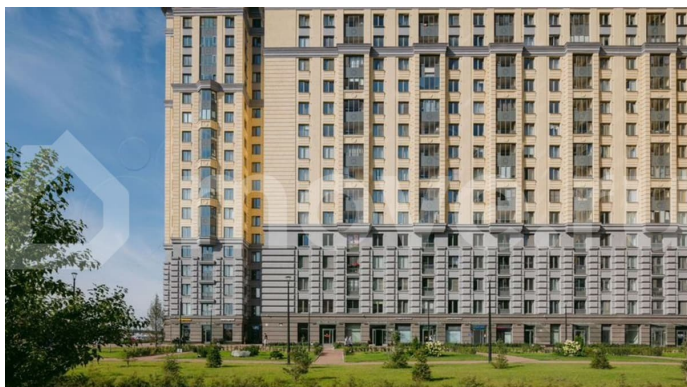

[Квартиры](#)

Ремонт

с отделкой

Квартира в новостройке

да

Описание

Цена действует при 100% оплате и на определенные ипотечные программы. Подробности — в отделе продаж по телефону. Продаётся 2-комнатная квартира в ЖК «Цивилизация на Неве» на 15 этаже. Общая площадь составляет 70.81 кв. м. Квартира с white box отделкой. Жилой

<https://spb.move.ru/objects/9290003103>

ООО «ЛСР. Недвижимость-Северо-Запад», ЛСР. Недвижимость - Северо-Запад

89251234567

для заметок

комплекс «Цивилизация на Неве» располагается по адресу Санкт-Петербург, Невский. «Цивилизация на Неве» – видовые дома бизнес-класса, расположенные вдоль набережной Невы, всего в 7 км от исторического центра. Жилой комплекс идеально выражает особый дух, свойственный знаменитым просторным кварталам постройки сталинской эпохи в Москве и на Московском проспекте в Петербурге. Расположение: • 15 мин на авто до Невского проспекта; • 15 мин на авто до Московского вокзала; • 5 мин на авто до станции метро «Улица Дыбенко»; • 14 мин (7 км) до КАД. Уникальный дизайн входных зон, закрытая территория, видеонаблюдение и охрана, подземный паркинг с лифтом и другие особенности проекта отвечают заявленному классу. В каждом дворе предусмотрено озеленение по индивидуальному ландшафтному проекту с благородными растениями и кустарниками. Преимущества: • Закрытая территория с видеонаблюдением; • Подземный паркинг с лифтом; • Детская площадка на приватной безопасной территории; • Несколько детских садов и школ; • Инфраструктура шаговой доступности на первых этажах корпусов. Успейте приобрести квартиру на выгодных условиях! Чтобы узнать подробности, обращайтесь за консультацией по телефону.