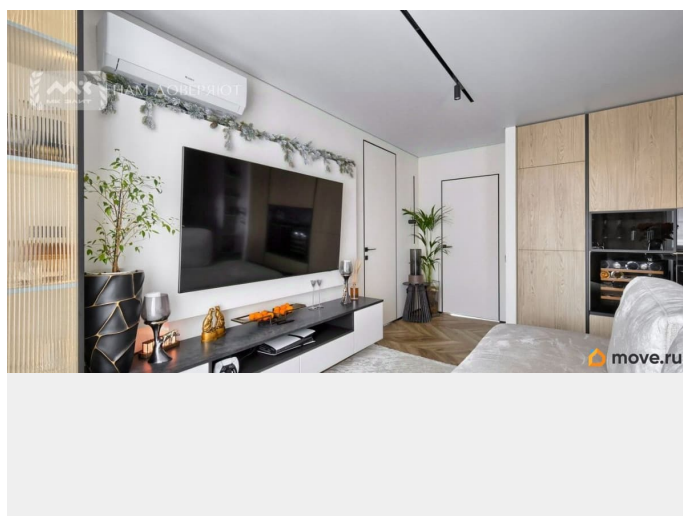

Описание

Арт. 131891230 Предлагается к продаже квартира с евро-планировкой. Две спальни и просторная кухня -гостиная. В квартире выполнен качественный дизайнерский ремонт. В отделке использовались премиальные материалы. Вся техника Smeg и Asko. Мебель выполнена на заказ. Квартира без обременений . Теплые полы , кондиционеры. Район с развитой инфраструктурой. До метро 5 мин пешком. В округе много магазинов, школ , детских садов. Зеленый двор. Очень аккуратная парадная.