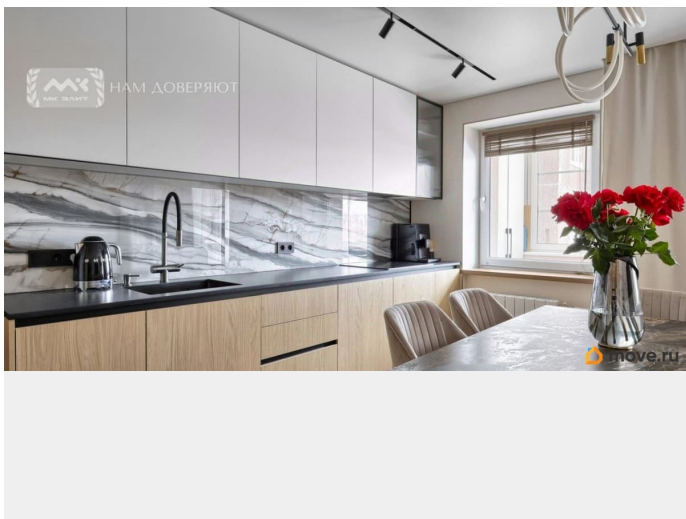

Описание

Арт. 131891230 Предлагается к продаже квартира с евро-планировкой. Две спальни и просторная кухня -гостиная. В квартире выполнен качественный дизайнерский ремонт. В отделке использовались премиальные материалы. Вся техника Smeg и Asko. Мебель выполнена на заказ. Квартира без обременений . Теплые полы , кондиционеры. Район с развитой инфраструктурой. До метро 5 мин пешком. В округе много магазинов, школ , детских садов. Зеленый двор. Очень аккуратная парадная.