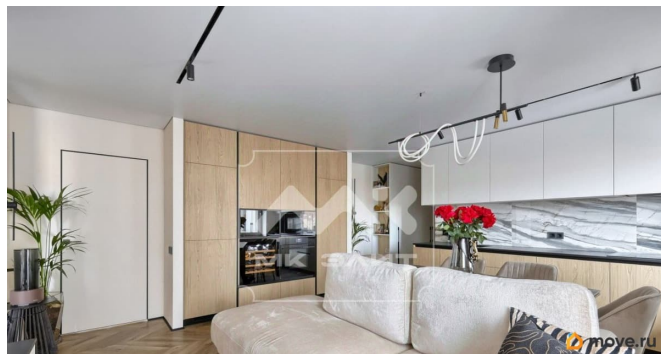

🕒 Создано: 26.02.2026 в 18:54

🔄 Обновлено: 13.04.2026 в 13:10

Елена Пантелеева, Мир Квартир Элит **79112770142**

**Санкт-Петербург, улица Савушкина,
133К2**

31 000 000 ₹

Санкт-Петербург, улица Савушкина, 133К2

Округ

[СПБ, Приморский район](#)

Улица

[улица Савушкина](#)

Квартира

Количество комнат

2

Жилая площадь

31 м²

Площадь кухни

24 м²

Общая площадь

70 м²

Этаж

9/17

Детали объекта

Тип сделки

Продам

Раздел

[Квартиры](#)

Тип балкона

балкон

Тип санузла

для заметок