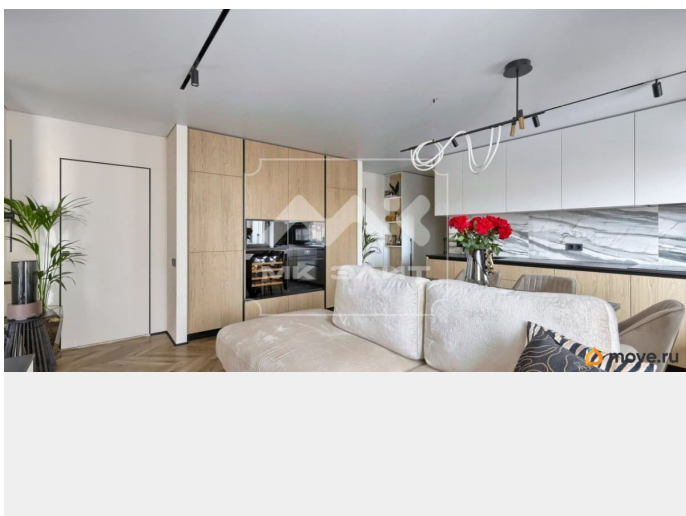

Описание

Арт. 131891230 Предлагается к продаже квартира с евро-планировкой. Две спальни и просторная кухня -гостиная. В квартире выполнен качественный дизайнерский ремонт. В отделке использовались премиальные материалы. Вся техника Smeg и Asko. Мебель выполнена на заказ. Квартира без обременений . Теплые полы , кондиционеры. Район с развитой инфраструктурой. До метро 5 мин пешком. В округе много магазинов, школ , детских садов. Зеленый двор. Очень аккуратная парадная.