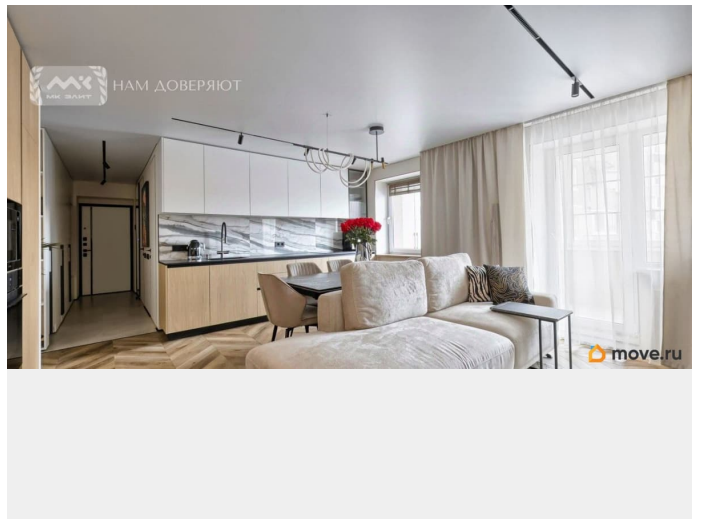

Описание

Арт. 131891230 Предлагается к продаже квартира с евро-планировкой. Две спальни и просторная кухня -гостиная. В квартире выполнен качественный дизайнерский ремонт. В отделке использовались премиальные материалы. Вся техника Smeg и Asko. Мебель выполнена на заказ. Квартира без обременений . Теплые полы , кондиционеры. Район с развитой инфраструктурой. До метро 5 мин пешком. В округе много магазинов, школ , детских садов. Зеленый двор. Очень аккуратная парадная.