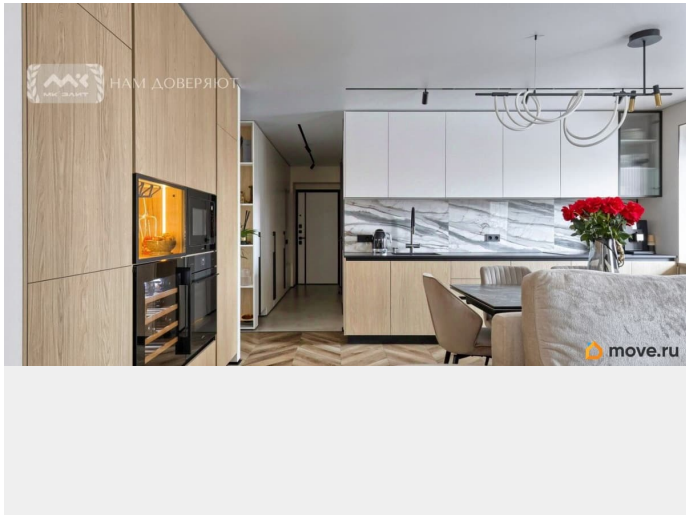

31 м²

Площадь кухни

24 м²

Общая площадь

70 м²

Этаж

9/17

Детали объекта

Описание

Арт. 131891230 Предлагается к продаже квартира с евро-планировкой. Две спальни и просторная кухня -гостиная. В квартире выполнен качественный дизайнерский ремонт. В отделке использовались премиальные материалы. Вся техника Smeg и Asko. Мебель выполнена на заказ. Квартира без обременений . Теплые полы , кондиционеры. Район с развитой инфраструктурой. До метро 5 мин пешком. В округе много магазинов, школ , детских садов. Зеленый двор. Очень аккуратная парадная.