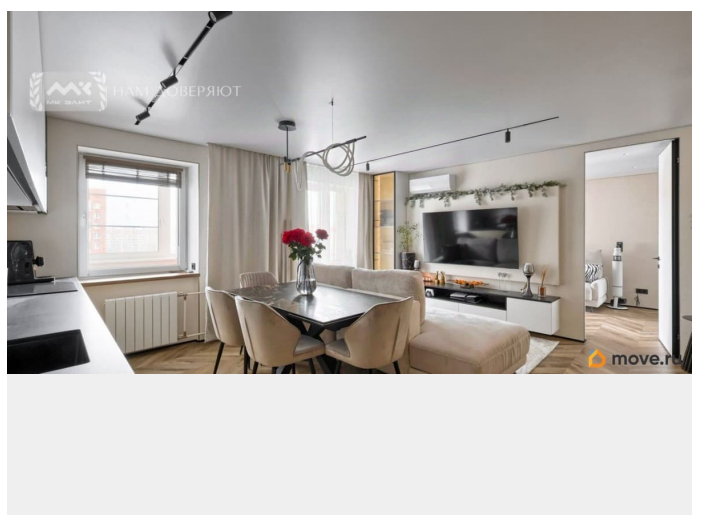

Описание

Арт. 131891230 Предлагается к продаже квартира с евро-планировкой. Две спальни и просторная кухня -гостиная. В квартире выполнен качественный дизайнерский ремонт. В отделке использовались премиальные материалы. Вся техника Smeg и Asko. Мебель выполнена на заказ. Квартира без обременений . Теплые полы , кондиционеры. Район с развитой инфраструктурой. До метро 5 мин пешком. В округе много магазинов, школ , детских садов. Зеленый двор. Очень аккуратная парадная.