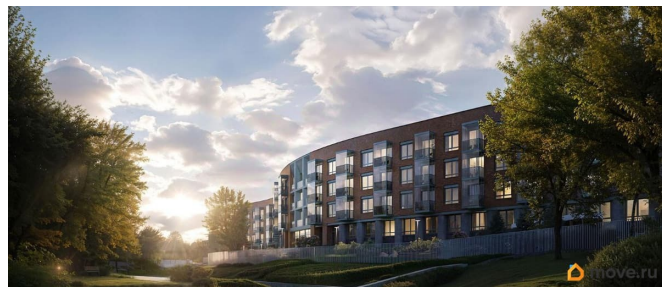

🕒 Создано: 01.04.2026 в 22:03

Обновлено: 01.04.2026 в 20:57

RBI, RBI

79394063001

Санкт-Петербург, проспект Ленина, 38

32 031 771 ₽

Санкт-Петербург, проспект Ленина, 38

Округ

[СПБ, Курортный район](#)

Улица

[улица Ленина](#)

Квартира

Количество комнат

2

Высота потолков

2.99 м

Жилая площадь

28.1 м²

Площадь кухни

24.3 м²

Общая площадь

70 м²

Этаж

3/4

Детали объекта

Тип сделки

Продам

Раздел

[Квартиры](#)

Ремонт

с отделкой

для заметок