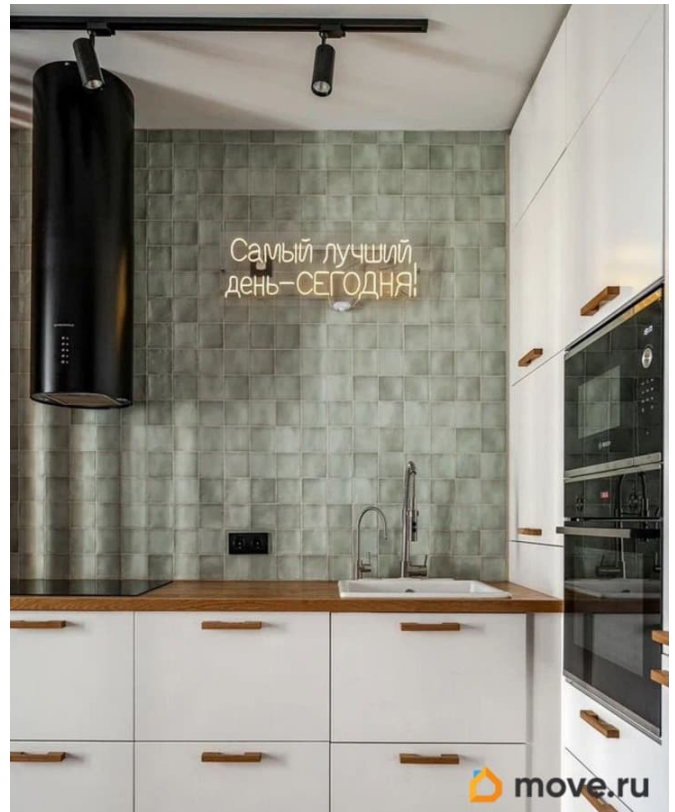

лоджия

Квартира в новостройке

да

Год сдачи

4 квартал 2019 г.

для заметок

Описание

Продам светлую и уютную 3 евро видовую квартиру. Приморский район, ЖК Шуваловский Планировка и характеристики: -
Общая площадь - 70 кв. м. - Распашная планировка - Планировка 3 евро: кухня-гостиная с утепленной лоджией - 20.1 кв. м., спальня - 16.6 кв. м., гардеробная - 4 кв. м., детская - 15.6 кв. м., стирально-сушильная бытовая комната - 2 кв. м. Преимущества: - Современный дизайнерский ремонт - Грамотная эргономика с умом использован каждый квадратный метр - 16 этаж с очень красивым видом на карьер (смотрите фото) - Распашная планировка, легко проветривается в отличии от расчесок - Квартира находится в середине дома благодаря чему всегда очень тепло, а летом не жарко, в отличии от торцевых квартир. - Утепленная лоджия с замененным панорамным остеклением и теплым полом, отличное рабочее место или лаунж зона. - В спальнях установлены бризеры для очистки воздуха с улицы. - Многоуровневое освещение - Продуманно большое количество хранения. Благодаря чему достигнуто полное отсутствие лишних вещей в свободном пространстве. - Проведена скрытая электрика, отсутствие открытых проводов и большое количество свободных розеток. - Везде установлены встроенные шкафы, в коридоре с обувными полками в каждом отделении. В квартире остается: - кухня, вся встраиваемая техника Bosch (посудомойка, духовой шкаф, микроволновка, холодильник, индукционная плита, вытяжка) - все встраиваемые шкафы - гардеробная ИКЕА - детская полностью И еще много много чего, оставим практически все.