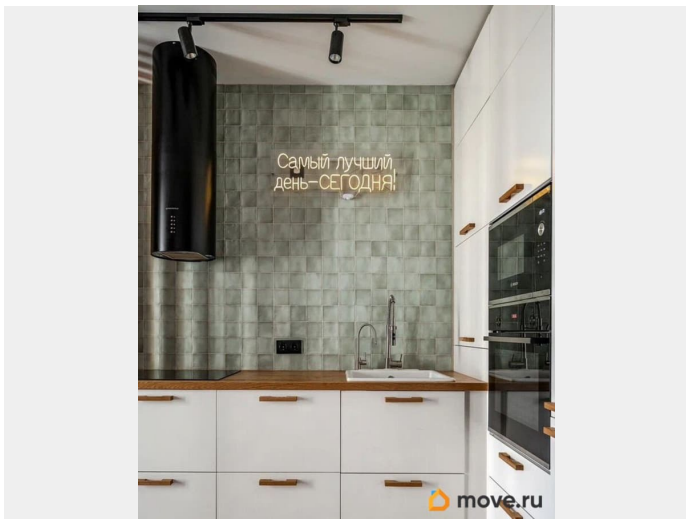

лоджия

Квартира в новостройке

да

Год сдачи

4 квартал 2019 г.

для заметок

Описание

Продам светлую и уютную 3 евро видовую квартиру. Приморский район, ЖК Шуваловский Планировка и характеристики: -
Общая площадь - 70 кв. м. - Распашная планировка - Планировка 3 евро: кухня-гостиная с утепленной лоджией - 20.1 кв. м., спальня - 16.6 кв. м., гардеробная - 4 кв. м., детская - 15.6 кв. м., стирально-сушильная бытовая комната - 2 кв. м. Преимущества: - Современный дизайнерский ремонт - Грамотная эргономика с умом использован каждый квадратный метр - 16 этаж с очень красивым видом на карьер (смотрите фото) - Распашная планировка, легко проветривается в отличии от расчесок - Квартира находится в середине дома благодаря чему всегда очень тепло, а летом не жарко, в отличии от торцевых квартир. - Утепленная лоджия с замененным панорамным остеклением и теплым полом, отличное рабочее место или лаунж зона. - В спальнях установлены бризеры для очистки воздуха с улицы. - Многоуровневое освещение - Продуманно большое количество хранения. Благодаря чему достигнуто полное отсутствие лишних вещей в свободном пространстве. - Проведена скрытая электрика, отсутствие открытых проводов и большое количество свободных розеток. - Везде установлены встроенные шкафы, в коридоре с обувными полками в каждом отделении. В квартире остается: - кухня, вся встраиваемая техника Bosch (посудомойка, духовой шкаф, микроволновка, холодильник, индукционная плита, вытяжка) - все встраиваемые шкафы - гардеробная ИКЕА - детская полностью И еще много много чего, оставим практически все.