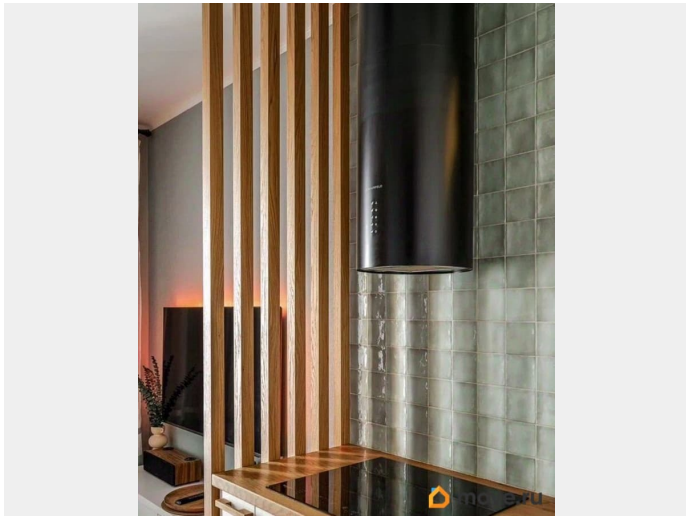

лоджия

Квартира в новостройке

да

Год сдачи

4 квартал 2019 г.

для заметок

Описание

Продам светлую и уютную 3 евро видовую квартиру. Приморский район, ЖК Шуваловский Планировка и характеристики: -
Общая площадь - 70 кв. м. - Распашная планировка - Планировка 3 евро: кухня-гостиная с утепленной лоджией - 20.1 кв. м., спальня - 16.6 кв. м., гардеробная - 4 кв. м., детская - 15.6 кв. м., стирально-сушильная бытовая комната - 2 кв. м. Преимущества: - Современный дизайнерский ремонт - Грамотная эргономика с умом использован каждый квадратный метр - 16 этаж с очень красивым видом на карьер (смотрите фото) - Распашная планировка, легко проветривается в отличии от расчесок - Квартира находится в середине дома благодаря чему всегда очень тепло, а летом не жарко, в отличии от торцевых квартир. - Утепленная лоджия с замененным панорамным остеклением и теплым полом, отличное рабочее место или лаунж зона. - В спальнях установлены бризеры для очистки воздуха с улицы. - Многоуровневое освещение - Продуманно большое количество хранения. Благодаря чему достигнуто полное отсутствие лишних вещей в свободном пространстве. - Проведена скрытая электрика, отсутствие открытых проводов и большое количество свободных розеток. - Везде установлены встроенные шкафы, в коридоре с обувными полками в каждом отделении. В квартире остается: - кухня, вся встраиваемая техника Bosch (посудомойка, духовой шкаф, микроволновка, холодильник, индукционная плита, вытяжка) - все встраиваемые шкафы - гардеробная ИКЕА - детская полностью И еще много много чего, оставим практически все.