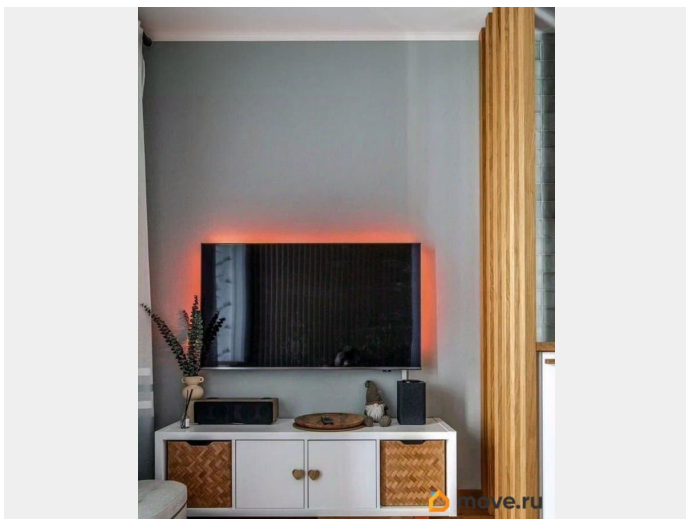

лоджия

Квартира в новостройке

да

Год сдачи

4 квартал 2019 г.

для заметок

Описание

Продам светлую и уютную 3 евро видовую квартиру. Приморский район, ЖК Шуваловский Планировка и характеристики: -
Общая площадь - 70 кв. м. - Распашная планировка - Планировка 3 евро: кухня-гостиная с утепленной лоджией - 20.1 кв. м., спальня - 16.6 кв. м., гардеробная - 4 кв. м., детская - 15.6 кв. м., стирально-сушильная бытовая комната - 2 кв. м. Преимущества: - Современный дизайнерский ремонт - Грамотная эргономика с умом использован каждый квадратный метр - 16 этаж с очень красивым видом на карьер (смотрите фото) - Распашная планировка, легко проветривается в отличии от расчесок - Квартира находится в середине дома благодаря чему всегда очень тепло, а летом не жарко, в отличии от торцевых квартир. - Утепленная лоджия с замененным панорамным остеклением и теплым полом, отличное рабочее место или лаунж зона. - В спальнях установлены бризеры для очистки воздуха с улицы. - Многоуровневое освещение - Продуманно большое количество хранения. Благодаря чему достигнуто полное отсутствие лишних вещей в свободном пространстве. - Проведена скрытая электрика, отсутствие открытых проводов и большое количество свободных розеток. - Везде установлены встроенные шкафы, в коридоре с обувными полками в каждом отделении. В квартире остается: - кухня, вся встраиваемая техника Bosch (посудомойка, духовой шкаф, микроволновка, холодильник, индукционная плита, вытяжка) - все встраиваемые шкафы - гардеробная ИКЕА - детская полностью И еще много много чего, оставим практически все.