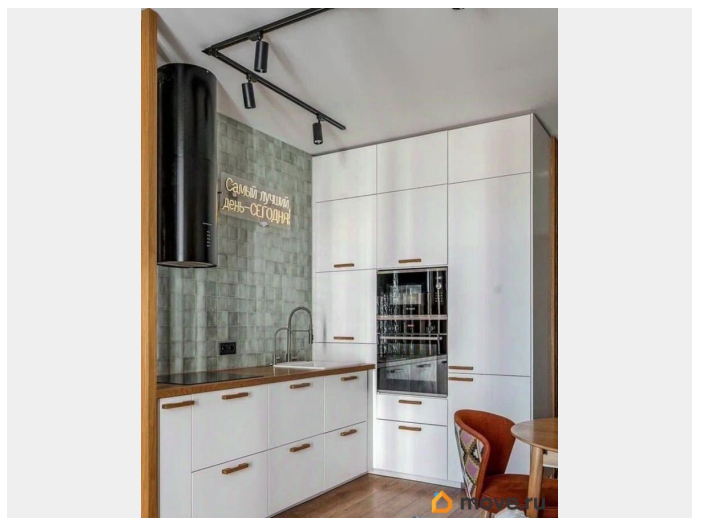

лоджия

Квартира в новостройке

да

Год сдачи

4 квартал 2019 г.

для заметок

Описание

Продам светлую и уютную 3 евро видовую квартиру. Приморский район, ЖК Шуваловский Планировка и характеристики: -
Общая площадь - 70 кв. м. - Распашная планировка - Планировка 3 евро: кухня-гостиная с утепленной лоджией - 20.1 кв. м., спальня - 16.6 кв. м., гардеробная - 4 кв. м., детская - 15.6 кв. м., стирально-сушильная бытовая комната - 2 кв. м. Преимущества: - Современный дизайнерский ремонт - Грамотная эргономика с умом использован каждый квадратный метр - 16 этаж с очень красивым видом на карьер (смотрите фото) - Распашная планировка, легко проветривается в отличии от расчесок - Квартира находится в середине дома благодаря чему всегда очень тепло, а летом не жарко, в отличии от торцевых квартир. - Утепленная лоджия с замененным панорамным остеклением и теплым полом, отличное рабочее место или лаунж зона. - В спальнях установлены бризеры для очистки воздуха с улицы. - Многоуровневое освещение - Продуманно большое количество хранения. Благодаря чему достигнуто полное отсутствие лишних вещей в свободном пространстве. - Проведена скрытая электрика, отсутствие открытых проводов и большое количество свободных розеток. - Везде установлены встроенные шкафы, в коридоре с обувными полками в каждом отделении. В квартире остается: - кухня, вся встраиваемая техника Bosch (посудомойка, духовой шкаф, микроволновка, холодильник, индукционная плита, вытяжка) - все встраиваемые шкафы - гардеробная ИКЕА - детская полностью И еще много много чего, оставим практически все.