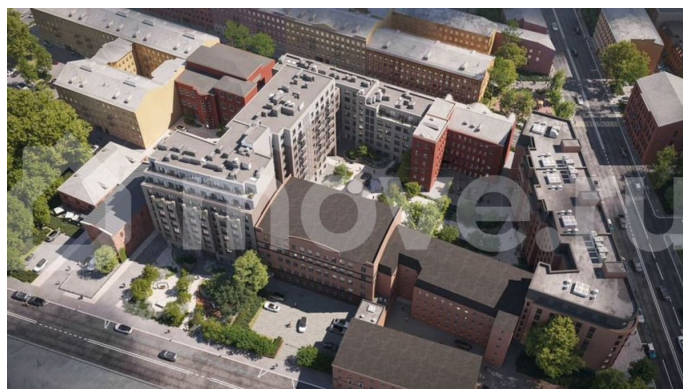

ЖК «Гильдия» — дом бизнес-класса в самом центре Санкт-Петербурга, в историческом квартале Пески. Престижная локация, архитектура с характером. Более 40 видов уникальных планировок. Вы сможете выбрать

<https://spb.move.ru/objects/9290027704>

отдел продаж, ГК «Балтийская
Коммерция»

89251234567

для заметок

квартиру по количеству комнат, окон, высоте потолков, наличию дополнительных санузлов и гардеробных комнат, а так же с балконом или террасой. В жилом комплексе «Гильдия» создана продуманная внутренняя инфраструктура для полноценного отдыха и работы. В жилом комплексе есть бизнес-лаундж, фитнес-зал для индивидуальных тренировок, двухсветное гранд-лобби. В каждом подъезде оборудованы колясочные, а в подземном паркинге — келлеры для хранения сезонных вещей и крупногабаритного спортивного инвентаря. В распоряжении жильцов — просторный подземный паркинг на 93 машины, в который можно попасть с жилых этажей на любом из лифтов. Центральным элементом придомовой территории стала живописная водная гладь, окруженная продуманным до мелочей авторским озеленением. В центре двора уютная терраса-пергола для посиделок. Расположение ЖК «Гильдия» в Санкт-Петербурге позволяет наслаждаться всеми преимуществами центра, оставаясь в стороне от шумных туристических маршрутов. Близость к деловым районам и транспортным узлам экономит время на ежедневные поездки, а соседство с историческими памятниками создаёт особую среду для жизни.