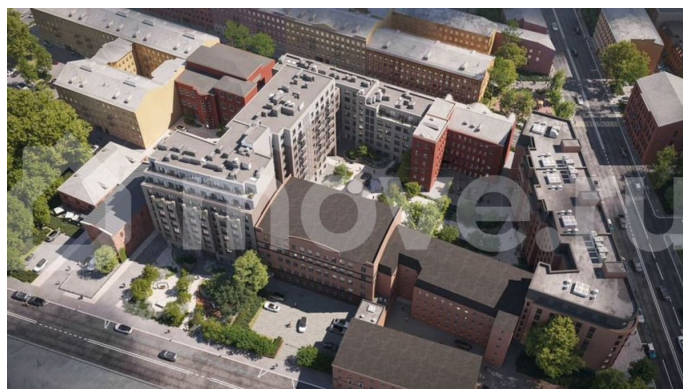

## Описание

ЖК «Гильдия» — дом бизнес-класса в самом центре Санкт-Петербурга, в историческом квартале Пески. Престижная локация, архитектура с характером. Более 40 видов уникальных планировок. Вы сможете выбрать

<https://spb.move.ru/objects/9290027704>

отдел продаж, ГК «Балтийская  
Коммерция»

**89251234567**

для заметок

квартиру по количеству комнат, окон, высоте потолков, наличию дополнительных санузлов и гардеробных комнат, а так же с балконом или террасой. В жилом комплексе «Гильдия» создана продуманная внутренняя инфраструктура для полноценного отдыха и работы. В жилом комплексе есть бизнес-лаундж, фитнес-зал для индивидуальных тренировок, двухсветное гранд-лобби. В каждом подъезде оборудованы колясочные, а в подземном паркинге — келлеры для хранения сезонных вещей и крупногабаритного спортивного инвентаря. В распоряжении жильцов — просторный подземный паркинг на 93 машины, в который можно попасть с жилых этажей на любом из лифтов. Центральным элементом придомовой территории стала живописная водная гладь, окруженная продуманным до мелочей авторским озеленением. В центре двора уютная терраса-пергола для посиделок. Расположение ЖК «Гильдия» в Санкт-Петербурге позволяет наслаждаться всеми преимуществами центра, оставаясь в стороне от шумных туристических маршрутов. Близость к деловым районам и транспортным узлам экономит время на ежедневные поездки, а соседство с историческими памятниками создаёт особую среду для жизни.