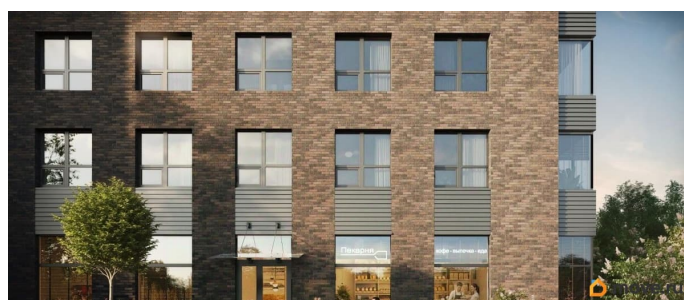

заполнением Soundstop - дополнительная шумоизоляция внутренних перегородок и межэтажных перекрытий, шумозащитные окна, малолитражные лифты Light-in - в квартирах устанавливаются широкоформатные окна, увеличены на 30%. Высота подоконников на уровне 60 см от пола. Vent-in - в каждой комнате есть клапаны индивидуальной вентиляции, которые обеспечивают приток свежего воздуха с улицы. inHOME умный дом в каждой квартире Интеллектуальная цифровая система, которая позволит дистанционно решать бытовые вопросы, управлять квартирой и экономить на оплате коммунальных услуг. В состав inHOME входят: IP-домофон, Face key, «умные» счетчики, датчики протечки, дистанционное отключение розеток, и т.д. Паркинг Подземный паркинг с доступом на лифте Локация - м. Звездная и м. Купчино 10 мин. на машине - КАД 5 мин. на машине - Пулковское шоссе 15 мин. на машине - Невский проспект 35 мин. на машине

move.ru