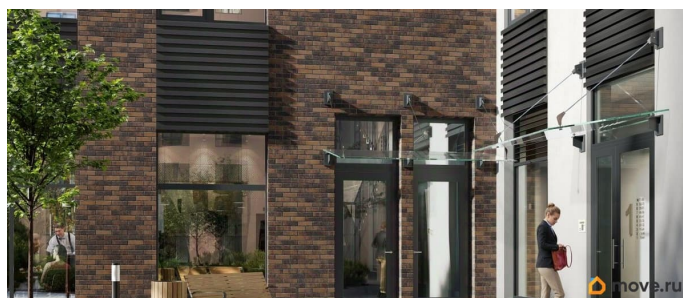

заполнением Soundstop - дополнительная шумоизоляция внутренних перегородок и межэтажных перекрытий, шумозащитные окна, малозумные лифты Light-in - в квартирах устанавливаются широкоформатные окна, увеличены на 30%. Высота подоконников на уровне 60 см от пола. Vent-in - в каждой комнате есть клапаны индивидуальной вентиляции, которые обеспечивают приток свежего воздуха с улицы. inHOME умный дом в каждой квартире Интеллектуальная цифровая система, которая позволит дистанционно решать бытовые вопросы, управлять квартирой и экономить на оплате коммунальных услуг. В состав inHOME входят: IP-домофон, Face key, «умные» счетчики, датчики протечки, дистанционное отключение розеток, и т.д. Паркинг Подземный паркинг с доступом на лифте Локация - м. Звездная и м. Купчино 10 мин. на машине - КАД 5 мин. на машине - Пулковое 15 мин. на машине - Невский проспект 35 мин. на машине

move.ru